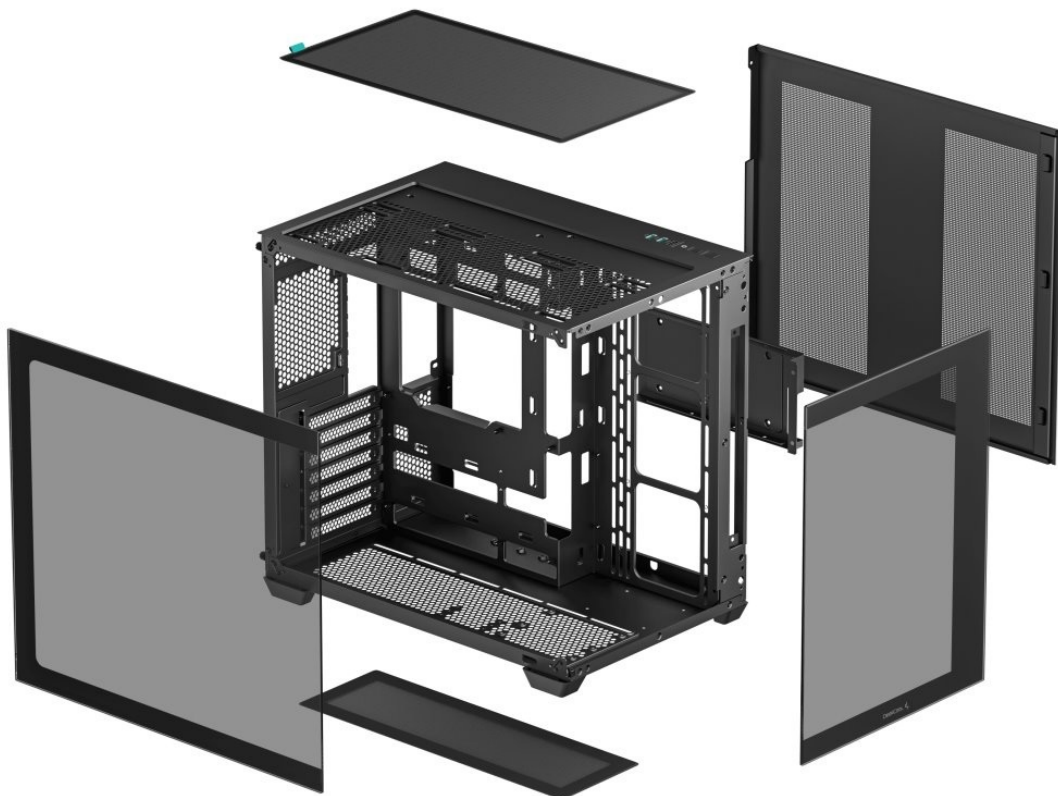

Výkladní PC skříň DEEPCOOL CG530

Vystavte svůj počítač na odiv s **PC skříň DEEPCOOL CG530**. Kromě prostoru pro uložení PC komponent tento model do jisté míry slouží i jako výstavní skříň celého systému. Disponuje **průhlednou bočnicí** a **průhledným předním panelem**, takže poskytuje impozantní panoramatický pohled do nitra počítače. PC skříň DEEPCOOL CG530 v provedení **Middle Tower** poskytuje dostatek prostoru na vše, co potřebujete pro složení výkonného, multimediálního nebo profi počítače. **Dvoukomorové uspořádání** podporuje širokou kompatibilitu a zlepšené proudění vzduchu. Na horním panelu najdete **porty** pro připojení periferních zařízení. Samozřejmostí je také přítomnost **prachových filtrů** pro efektivní ochranu součástek před prachem.

Skříň formátu Middle Tower s **průhlednou bočnicí a průhledným předním panelem** nabízí **tři 2,5"** pozice pro SSD disky a **dvě 3,5"** pozice pro pevné disky. Na horním panelu se nachází dva **USB 3.0** porty, jeden **USB 2.0** port a kombinovaný port sluchátek a mikrofonu. Důmyslné řešení umožňuje pohodlné umístění **až 360 mm dlouhého výměníku** vodního chlazení na vrchní či spodní straně. Ve skříni je dostatek prostoru pro chladič CPU do výšky až 160 mm a grafickou kartu o délce 410 mm. Dodávána je **bez zdroje**. Díky široké konstrukci s důmyslným dvoukomorovým uspořádáním zajišťuje tato skříň vynikající kompatibilitu a optimální proudění vzduchu. Součástí je také **sada prachových filtrů**.

ZÁKLADNÍ SPECIFIKACE

Provedení skříně: Middle Tower

Interní pozice: 3× 2,5", 2× 3,5"

Kompatibilita základní desky: ATX, Micro ATX, Mini-ITX

Zdroj: bez zdroje

Konektory na horním panelu: 2× USB 3.0, 1× USB 2.0, 1× kombinovaný port sluchátek a mikrofonu

Rozměry: 440 × 399 × 285 mm

Barva: černá