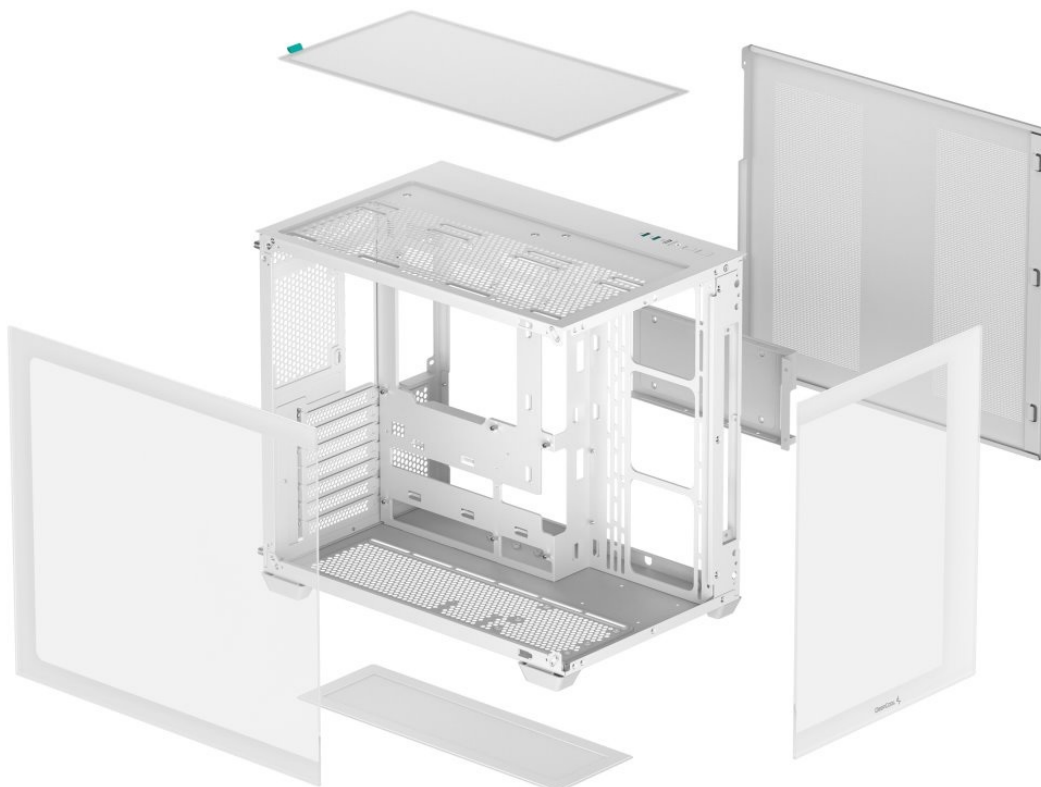

DEEPCOOL CG530 BÍLÁ

Cena celkem:	1 082 Kč (bez DPH: 895 Kč)
Běžná cena:	1 191 Kč
Ušetříte:	108 Kč
Kód zboží:	CASDPC1355
Part No.:	R-CG530-WHNDAA0-G-1
Záruka:	24 měs.
Stav:	Nové zboží

Popis

Výkladní PC skříň DEEPCOOL CG530

Vystavte svůj počítač na odiv s **PC skříní DEEPCOOL CG530**. Kromě prostoru pro uložení PC komponent tento model do jisté míry slouží i jako výstavní skříň celého systému. Disponuje **průhlednou bočnicí** a **průhledným předním panelem**, takže poskytuje impozantní panoramatický pohled do nitra počítače. PC skříň DEEPCOOL CG530 v provedení **Middle Tower** poskytuje dostatek prostoru na vše, co potřebujete pro složení výkonného, multimediálního nebo profi počítače. **Dvoukomorové uspořádání** podporuje širokou kompatibilitu a zlepšené proudění vzduchu. Na horním panelu najdete **porty** pro připojení periferních zařízení. Samozřejmostí je také přítomnost **prachových filtrů** pro efektivní ochranu součástek před prachem.

Skříň formátu Middle Tower s **průhlednou bočnicí a průhledným předním panelem** nabízí **tři 2,5"** pozice pro SSD disky a **dvě 3,5"** pozice pro pevné disky. Na horním panelu se nachází dva **USB 3.0** porty, jeden **USB 2.0** port a kombinovaný port sluchátek a mikrofonu. Důmyslné řešení umožňuje pohodlné umístění **až 360 mm dlouhého výměníku** vodního chlazení na vrchní či spodní straně. Ve skříni je dostatek prostoru pro chladič CPU do výšky až 160 mm a grafickou kartu o délce 410 mm. Dodávána je **bez zdroje**. Díky široké konstrukci s důmyslným dvoukomorovým uspořádáním zajišťuje tato skříň vynikající kompatibilitu a optimální proudění vzduchu. Součástí je také **sada prachových filtrů**.

ZÁKLADNÍ SPECIFIKACE

Provedení skříně: Middle Tower

Interní pozice: 3× 2,5", 2× 3,5"

Kompatibilita základní desky: ATX, Micro ATX, Mini-ITX

Zdroj: bez zdroje

Konektory na horním panelu: 2× USB 3.0, 1× USB 2.0, 1× kombinovaný port sluchátek a mikrofonu