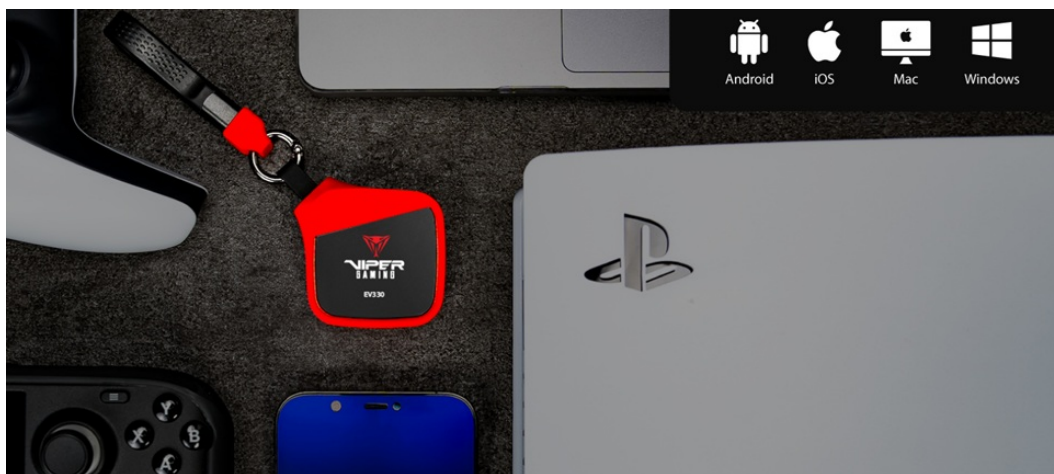

### PATRIOT EV330 - flexibilita při připojení disku

**PATRIOT EV330** představuje kompaktní externí box, který slouží k rychlému a **jednoduchému připojení M.2 NVMe 2230 disku k PC, notebooku, TV a dalším kompatibilním multimediálním zařízením** skrze port USB-C. Jedná se tak o efektivní cestu o upgrade úložiště třeba **Steam Decku, ASUS ROG Ally** a dalších. Díky vysoké přenosové rychlosti zefektivní přenos objemných souborů a pracovní postupy s tím spojené.

Data můžete přenášet do tabletu či dalších firemních zařízení a zálohovat tak důležité soubory. **Externí box PATRIOT EV330** podporuje disky s kapacitou od 120 GB do 2 TB, je mimořádně lehký a dosahuje **váhy pouhých 52 g**. Lze jej nosit v kapse a na cestách je kdykoli po ruce.

### Patriot EV330 M.2 PCIe SSD Enclosure

Miniaturní externí box pro připojení **M.2 NVMe 2230** disku k vašemu PC, notebooku, TV či jinému multimediálnímu zařízení pomocí konektoru **USB-C**, přes který je zároveň i napájen. Díky **USB-C 3.2 Gen2** rozhraní je přenosová rychlost **až 10 Gb/s**. Hliníkové tělo boxu zajistí velmi dobré chlazení vloženého disku.