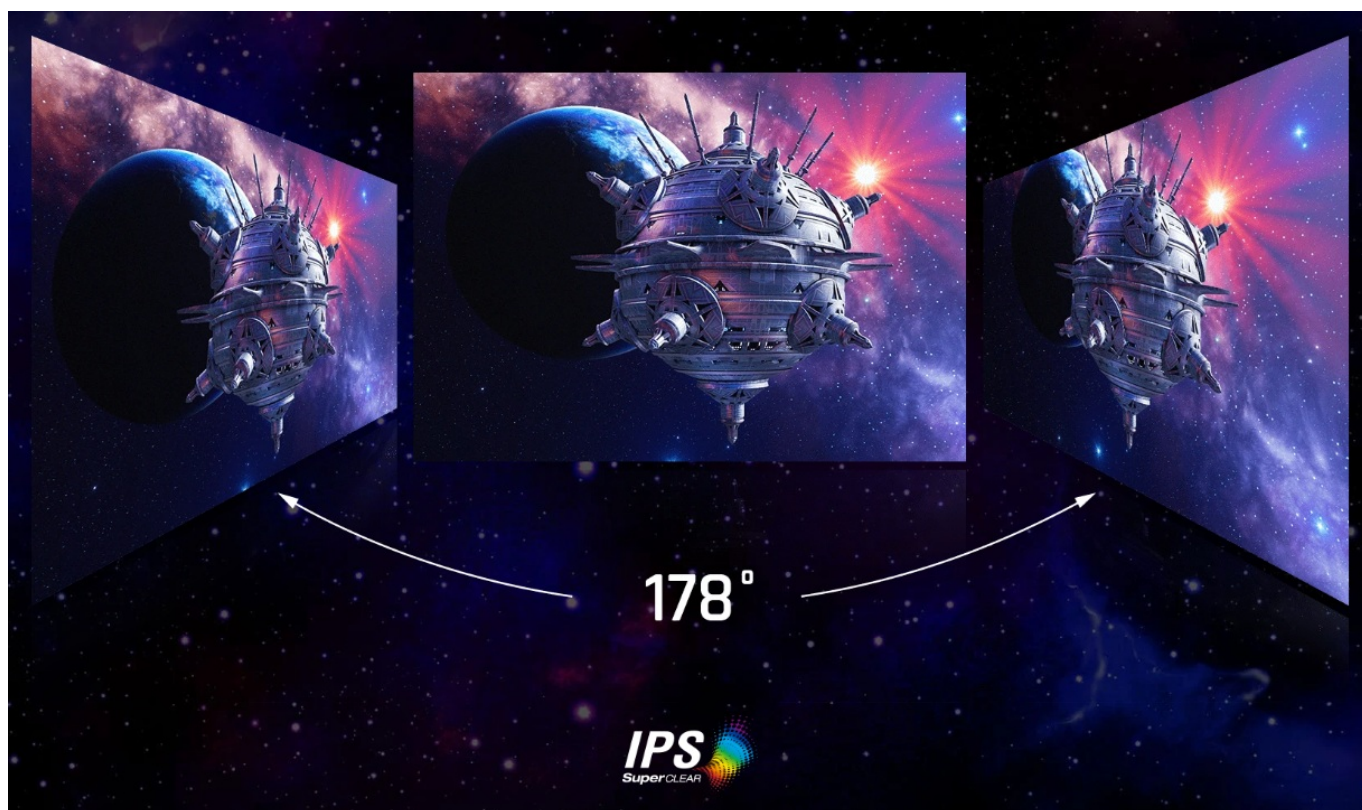

Monitor ViewSonic VX2479J-HD-PRO je tak dokonale funkční napříč všemi herními žánry. **Technologie EyeProTech** obsahuje Flicker-free i filtr modrého světla, díky čemuž efektivně předchází námaze očí a digitální únavě při dlouhodobém hraní nebo pracovní činnosti. Dostupná konektivita v podobě **DisplayPortu** a **dvojice HDMI** vám poskytne možnosti připojení moderního počítače i herních konzolí.