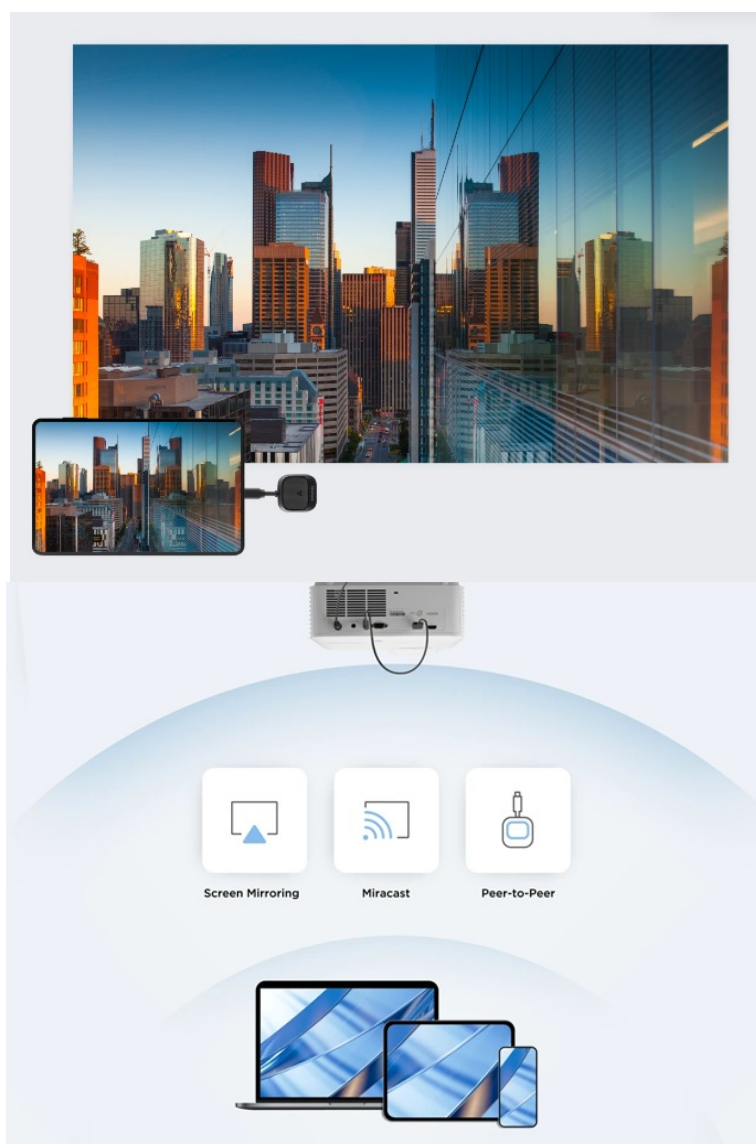

Zařízení **ViewSonic ViewShare WPD-900** představuje ideální řešení pro bezdrátové sdílení obrazu. Nezáleží na tom, zda se jedná o důležitou firemní prezentaci, večerní film nebo sportovní přenos. Tento bezdrátový pašák vám umožní přenášet obrazovku jako profesionál v kanceláři i v domácím prostředí na filmovém večeru.

Kabely jsou zbytečné

ViewSonic ViewShare WPD-900 ukazuje, že sdílení obrazu nemusí být žádná věda ani zdoluhavé nastavování. Kompaktní přístroj stačí jen připojit a díky **systému Plug and Play** ihned začít sdílet obsah. Žádná konfigurace sítě ani instalace softwaru. Model **ViewSonic ViewShare WPD-900** v sobě integruje vysílač i přijímač a technologii pro automatickou detekci kvality kanálů a sítě.

ViewSonic ViewShare WPD-900

Bezdrátové sdílení obsahu bez komplikací - jednoduše připojte a sdílejte.

ViewSonic ViewShare WPD-900 je uživatelsky přívětivé bezdrátové řešení pro sdílení obrazovky, které staví na silných stránkách svého předchůdce WPD-700 s vylepšenou kompatibilitou. Podporuje **více než 90 % mobilních zařízení** a umožňuje bezproblémové streamování pomocí **peer-to-peer** připojení, **Miracastu** a **zrcadlení obrazovky iOS/macOS**.

Díky funkci **plug-and-play** odpadá potřeba nastavení sítě nebo instalace softwaru, což zajišťuje bezproblémový zážitek. Zařízení podporuje rozlišení až **1080p Full HD** a umožňuje streamování obsahu chráněného DRM z platforem jako **Netflix a Disney+**. Navíc port USB-C s průchozím nabíjením umožňuje uživatelům současně připojit a nabíjet svá zařízení. S **dosahem přenosu až 30 metrů** a latencí pod **80 ms** je ideální volbou pro profesionální i osobní použití.