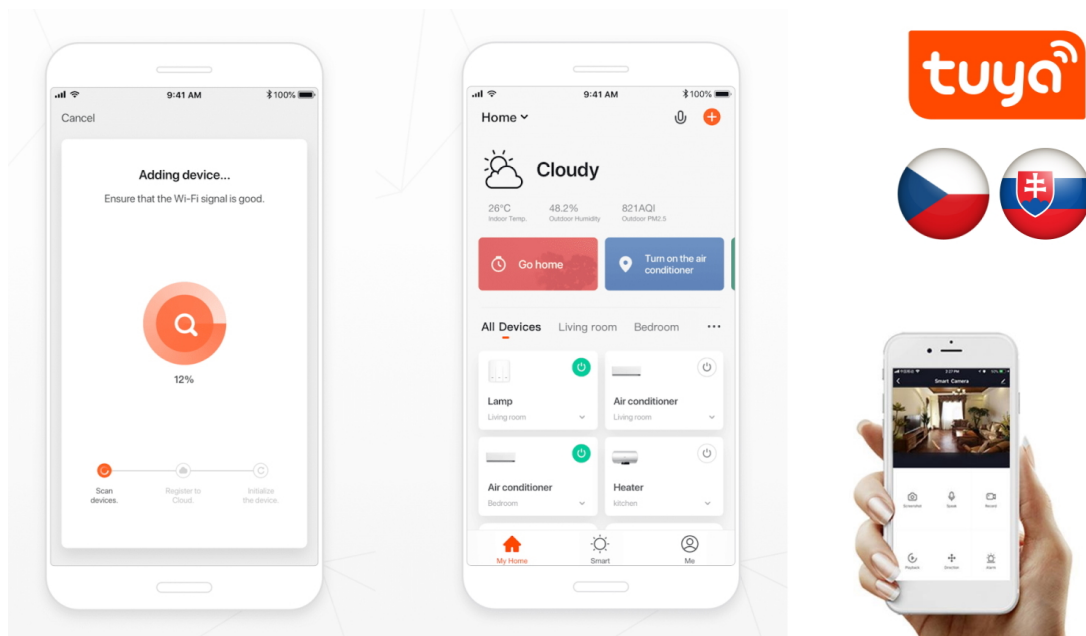

IMMAX NEO SMART KONTROLER PRO OVLÁDÁNÍ ŽALUZIÍ A ROLET

Cena celkem:	396 Kč
	(bez DPH: 327 Kč)
Běžná cena:	436 Kč
Ušetříte:	40 Kč
Kód zboží:	ELIIMM1029
Part No.:	07580L
Záruka:	24 měs.
Stav:	Nové zboží

Popis

IMMAX NEO Smart kontroler pro ovládání žaluzií a rolet

Speciální ovladač pro **ovládání žaluzií a rolet** komunikující na protokolu **ZigBee 3.0**. Okenní rolety lze jednoduše ovládat prostřednictvím aplikace **IMMAX NEO PRO** nebo si lze nastavit chytré scény, které zajistí jejich automatické zvedání a spuštění podle vašeho denního harmonogramu, východu či západu slunce nebo aktuálního počasí. Kontroler je kompatibilní se systémy iOS, Android, Amazon Alexa, Apple Siri zkratky, Google Assistant a systémem Lidl.

Upozornění: Kontroler vyžaduje propojení s chytrou bránou IMMAX NEO BRIDGE PRO Smart Zigbee 3.0 (prodává se samostatně) či jiným TUYA hubem na standardu ZigBee 3.0.

ZÁKLADNÍ SPECIFIKACE

Rozhraní: Zigbee 3.0, podpora Tuya

Frekvence: 2400–2483,5 MHz

Maximální RF výstupní výkon: ZigBee: 10-19 dBm

Bezdrátový dosah: 30 m přímá viditelnost, 10 m v zastavěném prostoru

Maximální zátěžový proud: 5 A

Napájení: AC 100–240 V

Provozní teplota: -10 až +40 °C