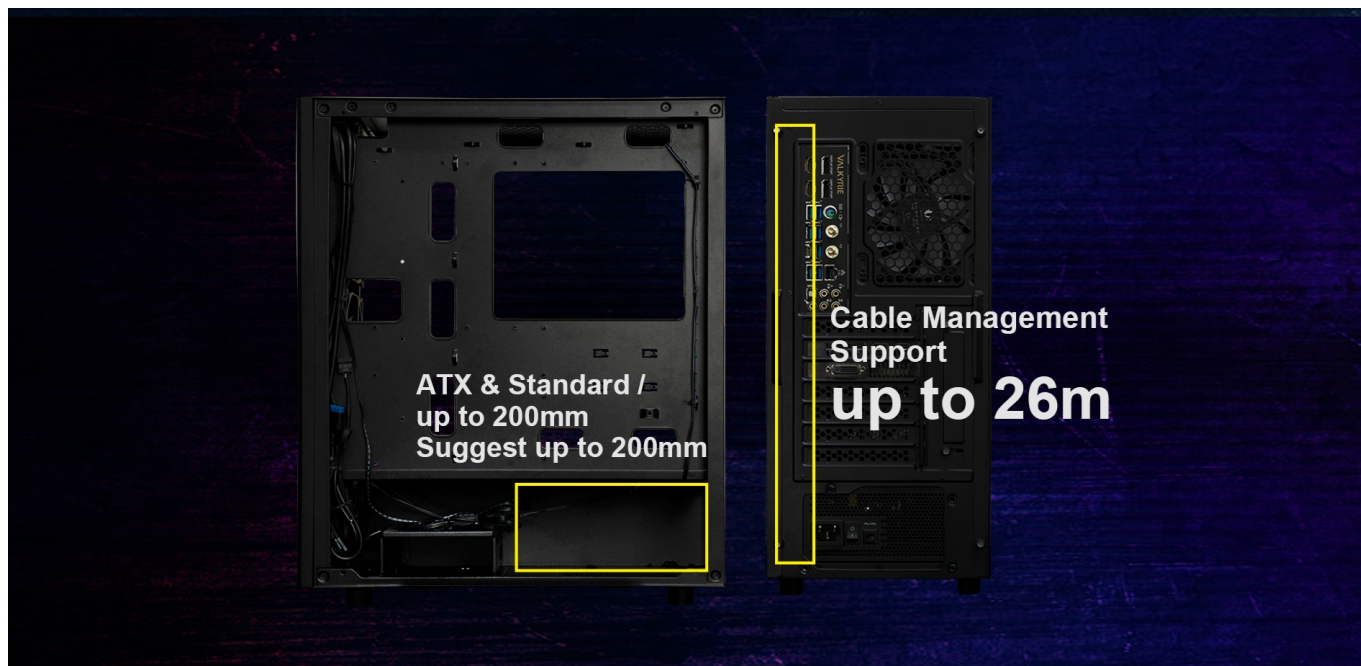

BITFENIX GRAFI ČERNÁ

Cena celkem:	947 Kč (bez DPH: 783 Kč)
Běžná cena:	1 042 Kč
Ušetříte:	95 Kč
Kód zboží:	CASBIT1530
Part No.:	BFC-GRM-KKGSK-4F
Záruka:	24 měs.
Stav:	Nové zboží

Popis

BitFenix Grafi - stylová prosklená skříň pro vaše PC komponenty

Moderní PC skříň BitFenix Grafi je moderní a stylová PC skříň, která je navržena pro stavbu výkonných pracovních počítačů nebo herních strojů. Vyznačuje se jak potřebnou estetikou v podobě **prosklené bočnice**, tak konstrukcí z odolných materiálů, které zajistí **pevnost a dlouhotrvající životnost**. Počítačová skříň nabízí dostatek prostoru pro instalaci výkonných komponent v čele s grafickou kartou, dlouhým výměníkem vodního chlazení nebo třeba **základní desky ve formátech ATX, Micro ATX, Mini ITX**.

Chlazení podporují **čtveřice předinstalovaných 120mm ventilátorů s RGB podsvícením**, přičemž jejich počet lze rozšířit o další dva. Díky tomu je zajištěna efektivní cirkulace vzduchu a snižování teplot všech kritických komponent. Skříň obsahuje **na horním panelu snadno dostupné konektory** pro připojení USB periférií, sluchátek nebo mikrofonu.

BitFenix Graf

Herní počítačová skříň nabízí stylovou **prosklenou bočnici**, poloprůhledný přední panel a prvotřídní kovovou konstrukci. Skříň je **osazena čtyřmi ventilátory o velikosti 120 mm** s RGB podsvícením. Potěší také možnost rozšíření o další 2 ventilátory. Důmyslné řešení umožňuje pohodlné umístění **až 360 mm dlouhého výměníku** vodního chlazení na přední straně a **280 mm** na vrchní straně. Ve skříni je dostatek prostoru pro chladič CPU do výšky až 163 mm a grafickou kartu o délce až 360 mm. Na horním panelu se nachází dva porty **USB 3.0**, jeden port **USB 2.0**, sluchátkový výstup a vstup pro mikrofon. Skříň je dodávána **bez zdroje**.