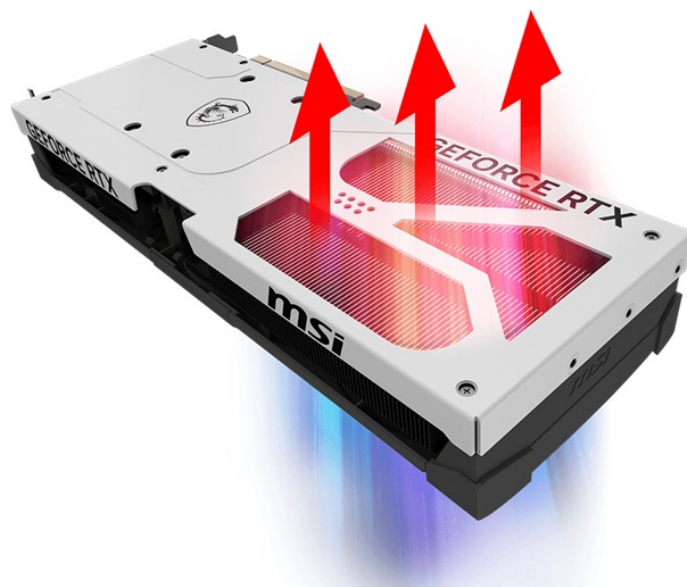

MSI GEFORCE RTX 5080 16G VENTUS 3X OC WHITE

Cena celkem:	35 888 Kč (bez DPH: 29 659 Kč)
Běžná cena:	39 477 Kč
Ušetříte:	3 589 Kč
Kód zboží:	VGAMSI1215
Part No.:	RTX 5080 16G VENTUS 3X OC WHIT
Záruka:	36 měs.
Stav:	Nové zboží

Popis

MSI GeForce RTX 5080 16G VENTUS 3X OC WHITE- realistická grafika do her i tvůrčí činnosti

Výkonná grafická karta **MSI GeForce RTX 5080 16G VENTUS 3X OC WHITE** navržena pro hráče a tvůrce obsahu, kteří vyžadují špičkový hardware do své PC sestavy formátu SFF. Kartu pohání **architektura NVIDIA Blackwell**, která obsahuje nepřeberné množství technologií. **Vylepšená Tensor jádra 5. generace** spolu s **DLSS 4** podporují maximální výkon **umělé inteligence**.

NVIDIA DLSS 4 využívá technologii neurálního renderování pro navýšení FPS a zlepšení kvality obrazu. Tvůrci a grafici zase ocení **podporu kreativních aplikací** a paměť typu **GDDR7 s obří kapacitou 16 GB**. **RTX platforma** nyní podporuje neurální vykreslování, což vede k ještě hodnotnějším a realističtějším zážitkům, zobrazení detailů a dalších efektů. Tepelný design se vyznačuje přítomností trojice ventilátorů, které zajišťují efektivní a současně tišší chlazení.

Ventilátory TORX FAN 5.0 s dvojitými kuličkovými ložisky zlepšují proudění vzduchu a vydrží gamingovou zátěž po velmi dlouhou dobu. Vnitřek grafické karty **MSI GeForce RTX 5080 16G VENTUS 3X OC WHITE** obsahuje přídatnou kovovou konstrukci pro výrazné zpevnění a zvýšení celkové odolnosti.