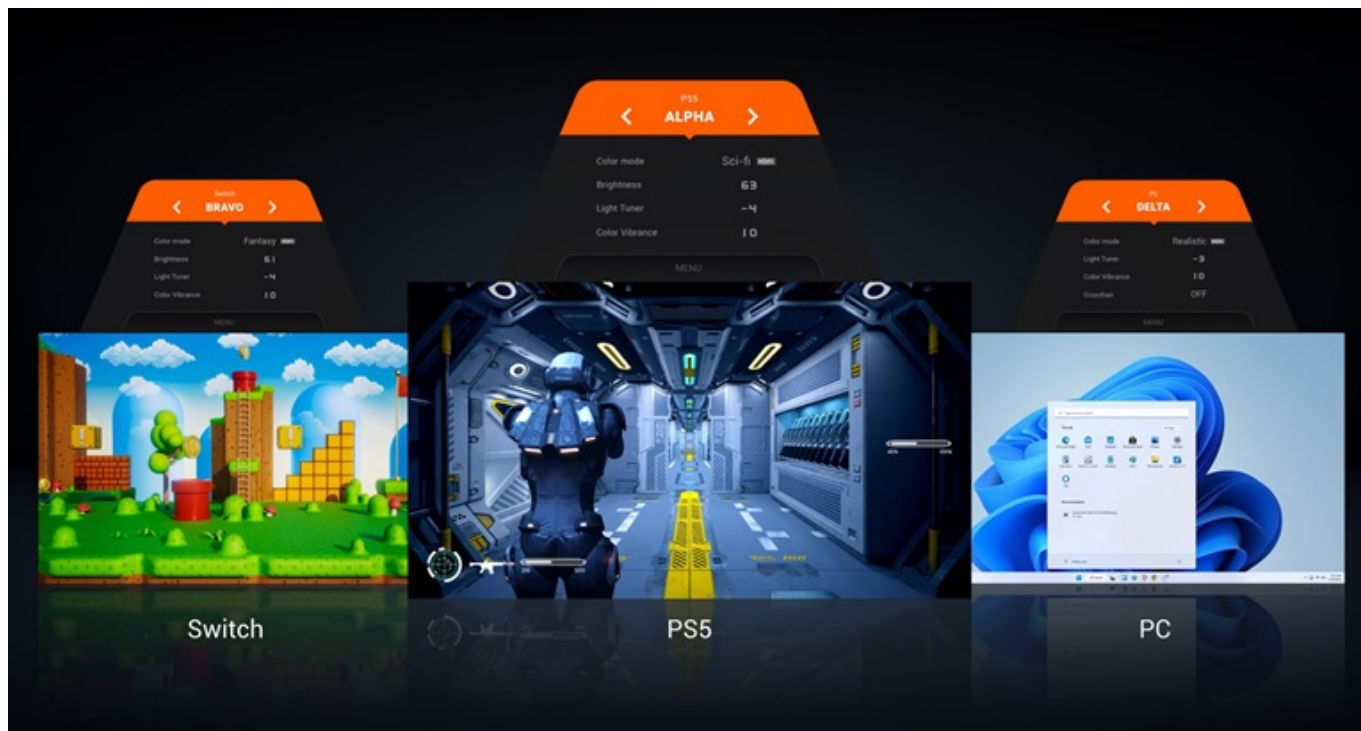

Popis**Monitor BenQ Mobiuz EX271Q - vaše brána do herního světa**

Monitor BenQ Mobiuz EX271Q vás přenesení do světa gamingu a multimediální zábavy. **Displej s úhlopříčkou 27 palců** vtáhne do akce a jen tak nepustí. Rychlost, na které záleží **Herní monitor BenQ Mobiuz EX271Q** staví vaše dovednosti ve virtuálním boji především na rychlosti. **Obnovovací frekvence 180 Hz a 1m doba odezvy** zajišťuje precizní vykreslování obsahu. Při každém míření, manévru nebo pohybu budete na místě včas a bez zpoždění.

Zvuk jako váš herní parťák

Monitor BenQ Mobiuz EX271Q disponuje zabudovanými reproduktory, které zachytí každý výbuch, střelu a krok nepřítele, a tak nepřímo zlepšují i vaši orientaci. Z hlediska konektivity je tento monitor kompatibilní s moderními PC sestavami i herními konzolemi. Podporuje připojení skrze **HDMI** nebo **DisplayPort**, nechybí ani **USB 3.0** či **USB-C**, takže snadno vytvoříte špičkovou videoherní stanici s veškerým příslušenstvím.

Součástí balení je dálkové ovládání, HDMI, USB a USB-C kabel.

ZÁKLADNÍ SPECIFIKACE

Typ panelu: IPS

Úhlopříčka: 27"

Poměr stran: 16 : 9

Rozlišení: 2560 × 1440

Kontrastní poměr: 1000 : 1

Doba odezvy: 1 ms