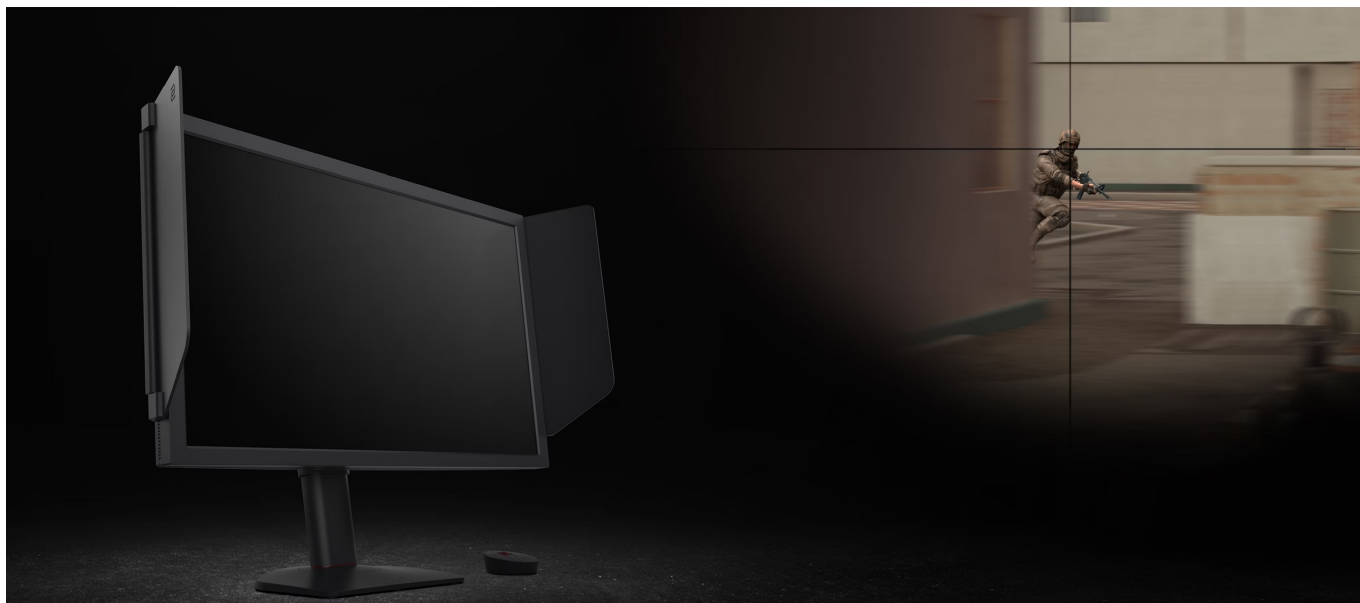

ZOWIE BY BENQ XL2546X+ 24,1"

Cena celkem: **14 228 Kč**
(bez DPH: 11 758 Kč)

Běžná cena: **15 650 Kč**

Ušetříte: **1 423 Kč**

Kód zboží: MON304038

Part No.: 9H.LN1LB.QBE

Záruka: 36 měs.

Stav: Nové zboží

Popis

Herní monitor ZOWIE by BenQ XL2546X+ pro e-sport a další náročný gaming

Herní monitor **ZOWIE by BenQ XL2546X+** se naplno rozparádí především v náročných gamingových výzvách. Na **ploše 24,1"** nabízí nekompromisní rychlost, čistotu obrazu a dynamického pohybu. Představuje ideální volbu do akčních adventur, zběsilých závodů, stříleček, FPS a dalších on-line turnajů.

Připravte se na e-sporty

Monitor **ZOWIE by BenQ XL2546X+** je vybaven speciálně vyvinutým **panelem Fast TN**, který podporuje vyšší jas, ostřejší obrysy a celkově zvýšenou dynamiku obrazu. Soustředte se na svoje výkony a nenechte se rozptylovat negativními aspekty obrazu, jako je rozmazání, nechtěné kmitání apod. **Obnovovací frekvence 280 Hz** vykreslí hladce každý detail na herní scéně. Ve spojení s **technologíí Adaptive-Sync** a **ultra nízkou dobou odezvy 0,5 ms** vás nerozhodí žádný krok soupeře, a ještě budete mít dost času na něj reagovat, zamířit a uštědřit mu úder.