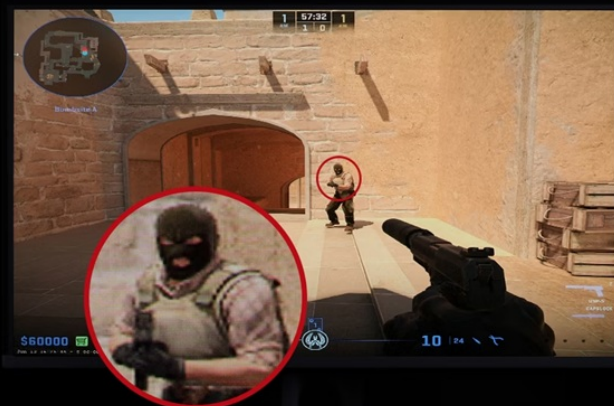

Popis**ZOWIE by BenQ XL2586X+ pro fanoušky FPS žánru**

Herní monitor ZOWIE by BenQ XL2586X+ je navržen speciálně pro vášnivé FPS hráče a e-sportovní profíky. Nabízí bezkonkurenční čistotu pohybu, jasný obraz, díky kterému uvidíte každého soupeře, a samozřejmě maximální plynulost.

**Zaostřeno na protivníky**

Vychutnejte si hry, a především dynamické střílečky na maximum. **Displej s úhlopříčkou 24,1"** je optimální pro hraní CS2 nebo Valorantu, ale s přehledem se můžete pustit i do dalších herních titulů. **Moderní panel Fast TN** totiž přináší kromě **Full HD rozlišení** také zvýšenou ostrost obrazu v podobě **technologie DyAc 2**, což vám umožní lépe identifikovat nepřítel a dostat na mušku. Disponuje **extrémní obnovovací frekvencí 600 Hz**, která zajišťuje ultra plynulý obraz bez sekání nebo zpoždění. Ve spojení s **technologíí Adaptive-Sync** a **dobou odezvy 1 ms** neexistuje jakékoli zpoždění nebo trhání obrazu, takže na mapách můžete řídit zcela bez omezení.

OLED (QHD)

Fast TN (FHD)

Jako živý barevný film

Vylepšený barevný výkon vám vyrazí dech. V každé střílečce existují lokace, které jsou nepřehledné a okolní objekty působí rušivě a snižují koncentraci. **Vylepšený barevný výkon** vám však umožní snadné odlišení nepřátelských jednotek od okolního pozadí a od přesného zásahu je neuchrání ani mimikry v podobě hustého porostu, džungle a dalších grafických prvků na pozadí.