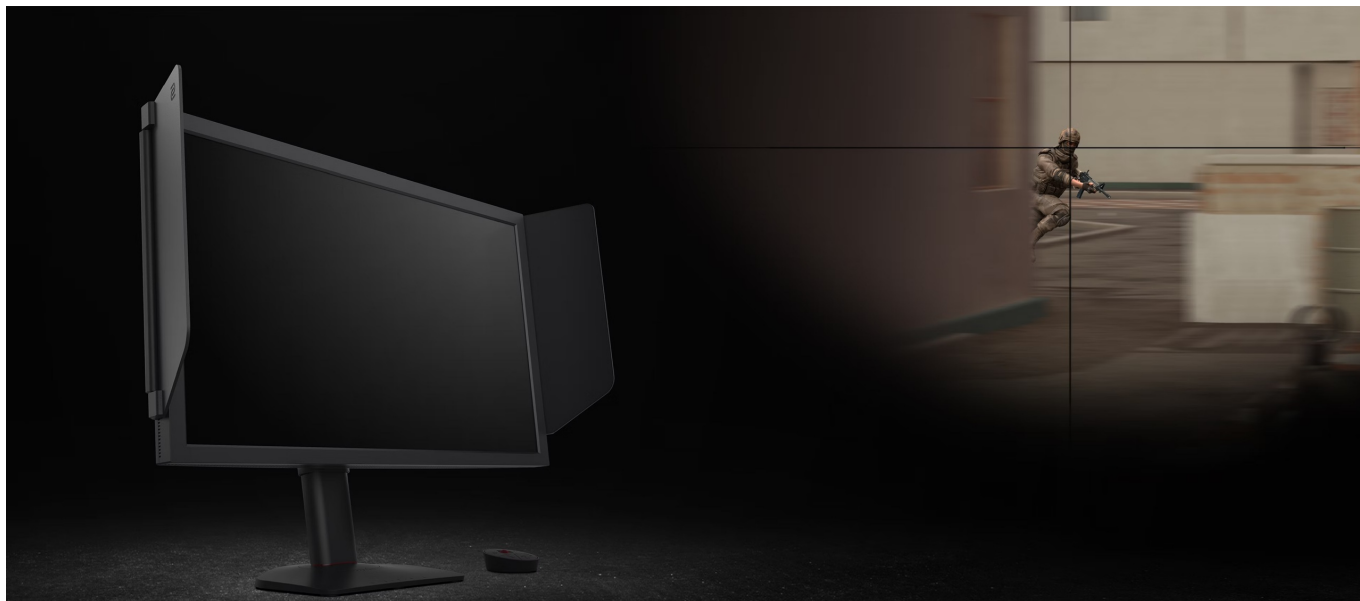

Popis**ZOWIE by BenQ XL2586X+ pro fanoušky FPS žánru**

Herní monitor ZOWIE by BenQ XL2586X+ je navržen speciálně pro vášnivé FPS hráče a e-sportovní profíky. Nabízí bezkonkurenční čistotu pohybu, jasný obraz, díky kterému uvidíte každého soupeře, a samozřejmě maximální plynulost.

**Zaostřeno na protivníky**

Vychutnejte si hry, a především dynamické střílečky na maximum. **Displej s úhlopříčkou 24,1"** je optimální pro hraní CS2 nebo Valorantu, ale s přehledem se můžete pustit i do dalších herních titulů. **Moderní panel Fast TN** totiž přináší kromě **Full HD rozlišení** také zvýšenou ostrost obrazu v podobě **technologie DyAc 2**, což vám umožní lépe identifikovat nepřítel a dostat na mušku. Disponuje **extrémní obnovovací frekvencí 600 Hz**, která zajišťuje ultra plynulý obraz bez sekání nebo zpoždění. Ve spojení s **technologíí Adaptive-Sync** a **dobou odezvy 1 ms** neexistuje jakékoli zpoždění nebo trhání obrazu, takže na mapách můžete řídit zcela bez omezení.