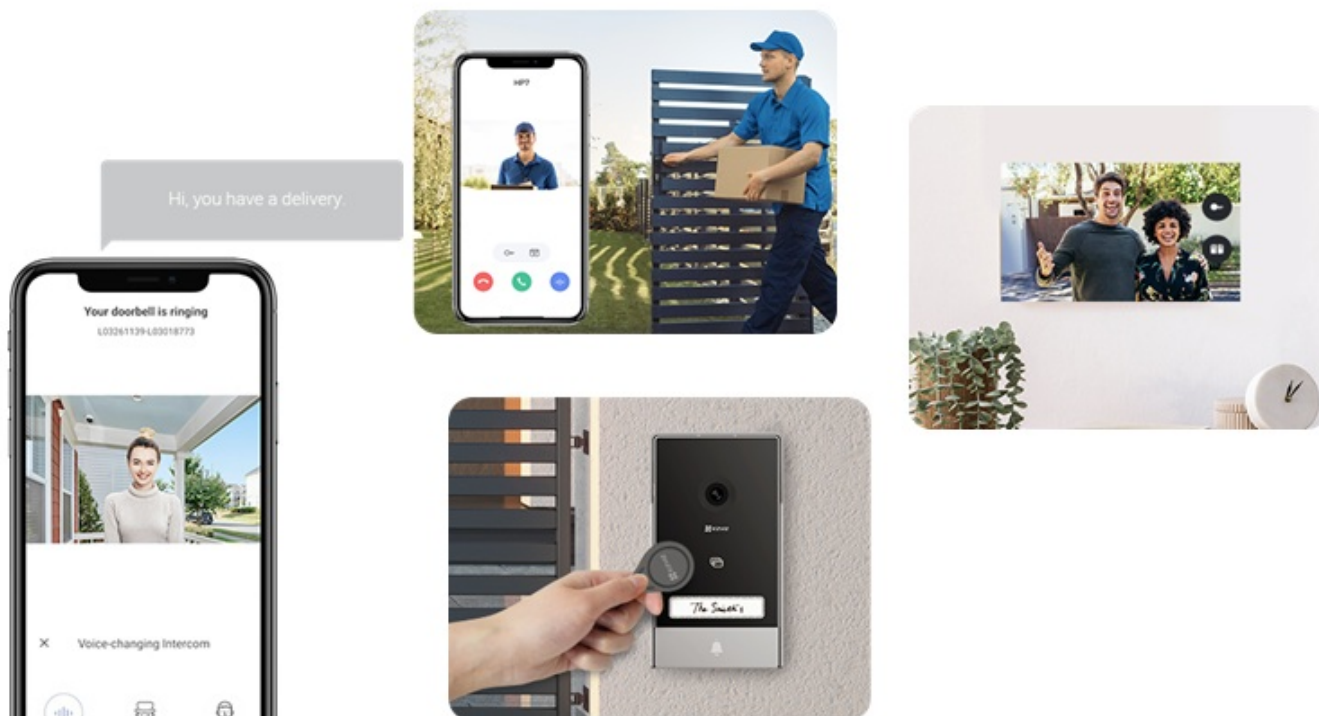

Sada dvou dveřních stanic EZVIZ HP7 2 představuje chytré a elegantní řešení pro bezpečný přístup do vaší domácnosti. Interkom podporuje připojení k internetu a vzdálený přístup pomocí aplikace. Obsahuje **videotelefon**, který umožní komfortní prohlížení, komunikaci a udělování přístupu návštěvníkům. Je vybaven **dotykovou obrazovkou**, která umožní nastavení a správu venkovního dveřního telefonu.

Spolupracuje s **venkovní kamerou**, která dokáže nahrávat videa ve **vysokém rozlišení 2K** a přichozí osoby detekuje formou mobilních oznámení v reálném čase. Samozřejmostí je **zabudovaný mikrofón a reproduktor** pro obousměrnou komunikaci. Zařízení **EZVIZ HP7 2** je tak vhodné pro instalaci ve vilách, rozlehlých domech a dalších moderních nemovitostech. Součástí setu jsou také **vstupní čipy**, které po přiložení ke čtečce umožní snadný přístup návštěvníků.

EZVIZ HP7 2-Entry Kit

Set **dvou dveřních stanic** (interkomů) se čtečkou RFID čipů, **7" bytového monitoru** a příslušenství.

Dveřní stanice jsou vybaveny **jedním zvonkem** a kamerou s rozlišením **2048 x 1296 px**. Úhel záběru kamery je **162°** diagonálně. Pro přenos obrazu je používán kodek **H.265**. Samozřejmostí je integrovaný mikrofon, reproduktor a čtečka přístupových čipů **RFID**. Připojení zvonku je realizováno 2drátově. **Dotykový 7" monitor** lze připojit pomocí Wi-Fi a disponuje **microSD slotem**. Vzdálené **ovládání přes aplikaci**, **povrchová montáž**, odolnost vůči nepříznivým vlivům dle certifikace **IP65**. Z chytrých funkcí je k dispozici například **detekce lidské postavy**, možnost vygenerování dočasného návštěvnického kódu či volitelná funkce změny hlasu pro zachování soukromí při komunikaci.