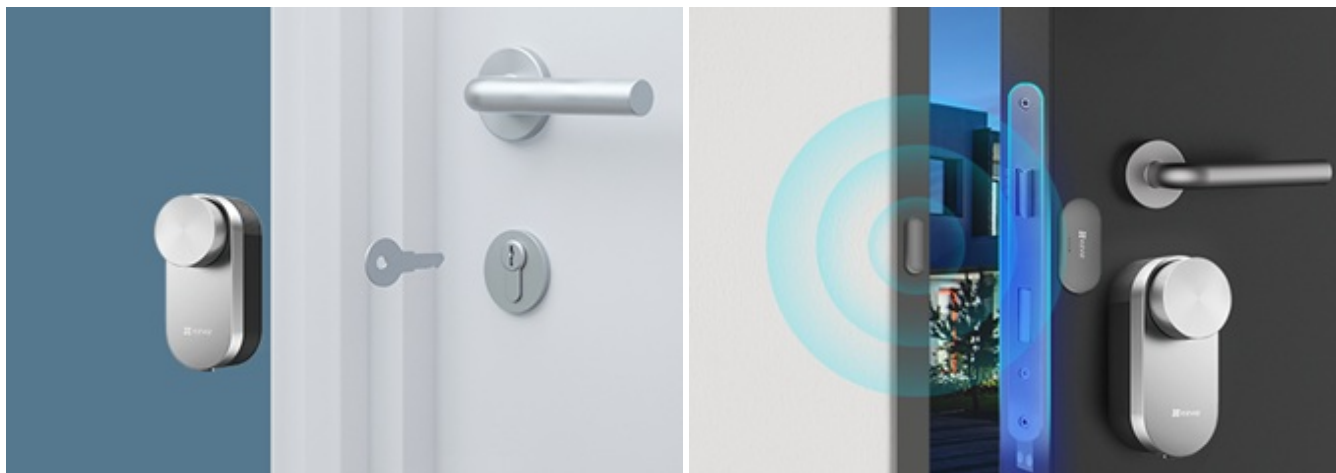

Popis

Chytrý zámek EZVIZ DL01 Pro - jednoduchá instalace, maximální bezpečnost

Bezpečný a jednoduchý vstup do místnosti bez použití klíče? S **chytrým dveřním zámkem EZVIZ DL01 Pro** a klávesnicí je to naprostá samozřejmost. Stylový a na pohled elegantní zámek je navržen **pro bezklíčový vstup**. **Kovová konstrukce** zajišťuje pevnost, odolnost a skvěle splyne s designem všech moderních dveří.

EZVIZ DL01 Pro chytrý dveřní zámek + klávesnice DL01CP

Set chytrého zámku a bezdrátové klávesnice.

Chytrý dveřní zámek v minimalistickém šedém provedení dokonale zabezpečí vchod a umožní odemknout či zamknout dveře pouhým kliknutím v **mobilní aplikaci**. Další možností je zadání **bezpečnostního kódu** nebo přiložení **bezkontaktní karty** na **bezdrátovou klávesnici**, která je součástí balení. Klávesnice je **voděodolná dle IP65** a v případě pokusu o její odstranění spustí hlasitý alarm. Dále je vybavena prostředním **tlačítkem s funkcí zvonku**, po jehož stisknutí začne zvonit chytrý zámek uvnitř.

Zařízení se instaluje přímo **na původní zámek se zasunutým klíčem**, není nutný žádný zásah do mechanismu zámku. Poté už probíhá otáčení klíčem automaticky, v případě potřeby je ale možné zámek odemknout **manuálně pomocí tlačítka**. Z venkovní strany se pak jeví jako zcela obyčejný zámek a **lze jej odemknout i klíčem**. Komunikace zámku s chytrým telefonem a klávesnicí probíhá bezdrátově pomocí **Bluetooth**. Pro připojení k chytré bráně EZVIZ A3 (není součástí) a následné začlenění do chytré domácnosti využívá technologii **Zigbee**. Napájení klávesnice i zámku mají na starost **AA baterie**.