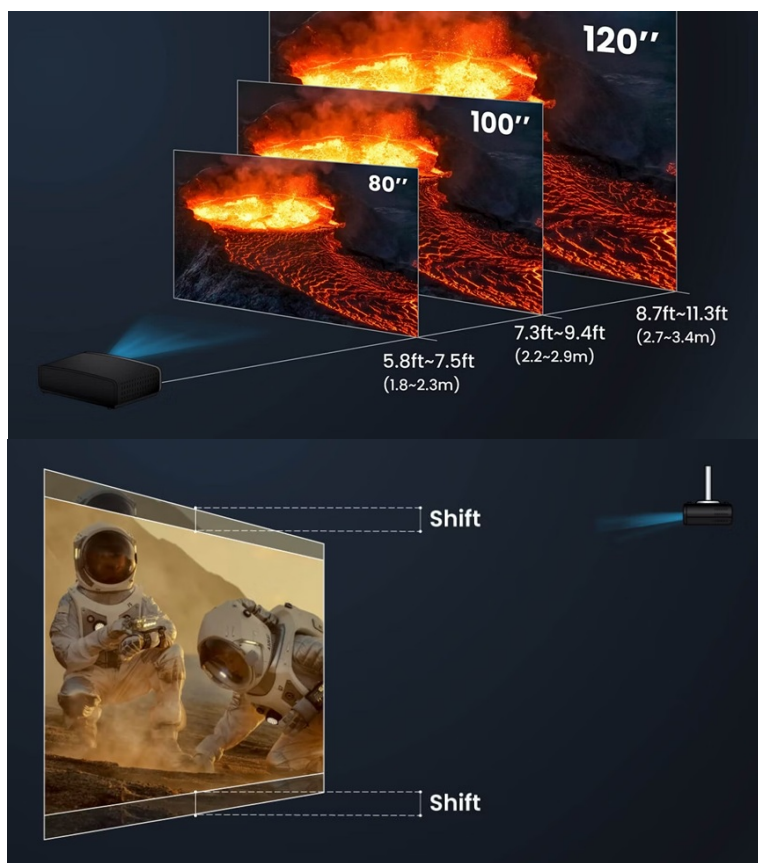

Obohatte domácí kino o řadu doplňků

Projektor BenQ W2720i vám umožní připojit rozmanité periferie a zpřístupnit si různé zdroje zábavy. K dispozici je **trojice portů HDMI**, které vám umožní připojit herní konzole, streamovací zařízení, multimediální přehrávače apod. Pomocí **HDMI modulu se systémem Android TV** získáte přístup k obsahu na YouTube nebo Netflixu a oblíbené pořady, filmy, seriály, a dokonce i TV pořady přenášet ve vysoké kvalitě na velkou obrazovku.

objektivu nebo přizpůsobení v rozích nastavíte obraz rychle a jednoduše v každé místnosti.

BenQ W2720i

Projektor s 4K Ultra HD rozlišením **3840 x 2160 px**, jasem **2500 ANSI lumenů**, kontrastním poměrem **2 000 000 : 1** a 1,3násobným zoomem, který zaručí flexibilní rozsah projekční vzdálenosti. Potěší také 98% pokrytí normy **Rec. 709** pro mnohem realističtější barvy a věrný obraz. Vysoký dynamický rozsah **HDR10** přináší skvělý vizuální dojem zvýšením kontrastního poměru. Režim **AI Cinema** se přizpůsobuje okolnímu světlu a zajišťuje tak přesné barvy a detaily v každém prostředí. Projektor dokáže zobrazit jakékoliv scény ve **2D i 3D**. Díky korekci lichoběžníkového zkreslení můžete mít obraz přesně tam, kde potřebujete. Potěší také HDMI modul se systémem **Android TV**, prostřednictvím kterého můžete skrze projektor snadno přehrávat obsah z **YouTube, Netflix** či jiných služeb. Samozřejmostí je pak možnost **bezdrátového zrcadlení** ze smartphonů a tabletů. O základní ozvučení se starají **dva integrované reproduktory** s celkovým výkonem 10 W. Díky technologii **eARC** umožňuje přenos **7.1 kanálového zvuku a zvuku Dolby Atmos** prostřednictvím jediného kabelu HDMI.