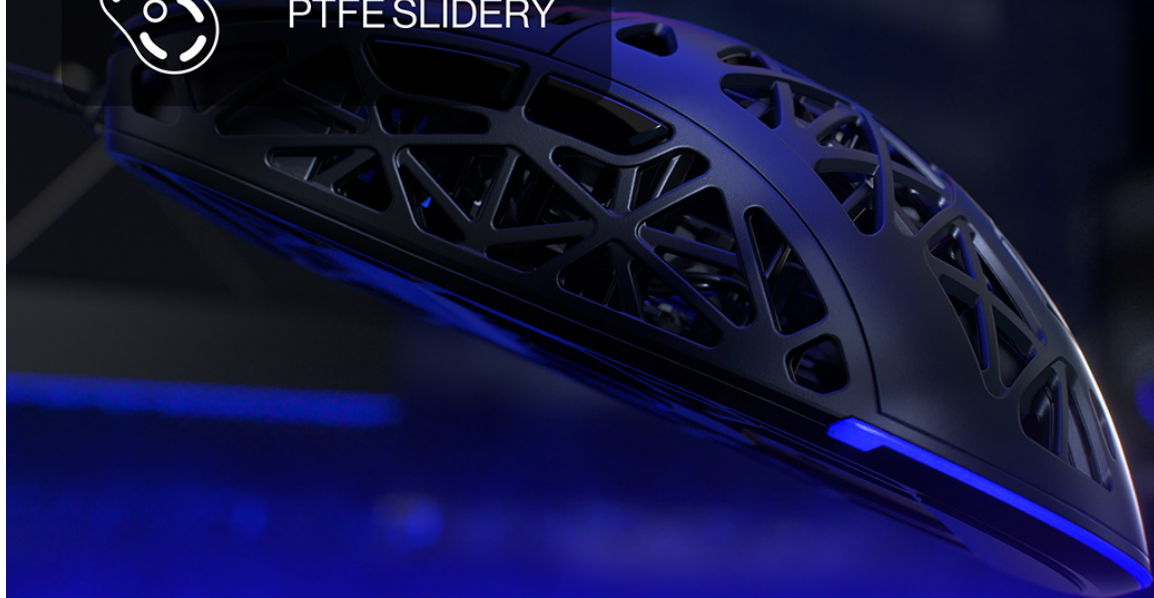

Ve spojení s **kvalitními spínači Kailh GM 4.0** je myš **Endorfy LIV** ideálním kouskem pro náročné hráče a fanoušky e-sportu. Drátové připojení pomocí USB kabelu je rychlé a jednoduché. **Unikátní děrovaný design** je nejenom stylový na pohled, ale tento prodyšný povrch také zlepšuje proudění vzduchu. Další výhodou je **mimořádně nízká váha pouze 54 g** celé myši, takže nad hrou získáte dokonalou kontrolu hned s prvotním uchopením.

ULTRALEHKÁ
KONSTRUKCE (54 G)

PTFE SLIDERY

Ultralehká konstrukce

Dokonale vyvážená konstrukce na PTFE sliderech
zaručuje rychlé a neomezené manévry na poli války.

Dedikovaný software

Snadno si přizpůsobíte všechna nastavení podle svých preferencí. Software myši vám umožňuje upravit citlivost kurzoru, změnit funkce tlačítek nebo zvolit barvu a typ podsvícení.