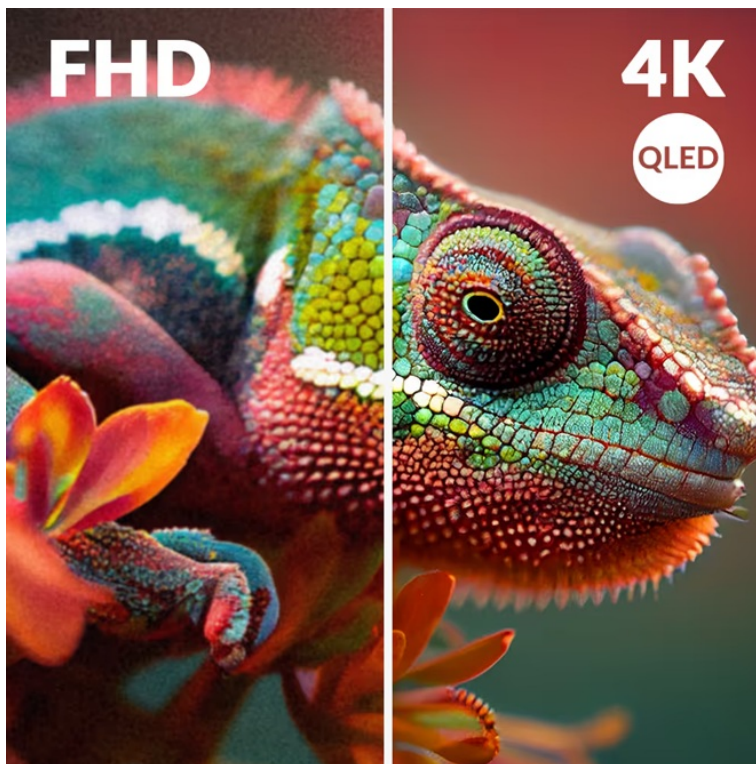

Chytrá TV Strong SRT50UG8773C - strhující 4K obraz a chytré funkce

Smart TV Strong SRT50UG8773C promění váš domov v moderní centrum multimediální zábavy. Nabízí velkou **obrazovku s úhlopříčkou 50 palců**, na které uvidíte každý detail. Ultra jemné 4K rozlišení podporuje mimořádně ostrý obraz, který si vychutnáte do nejmenších drobností. **Inovativní QLED technologie** se pyšní bohatými a zářivými barvami, které dají vyniknout každé filmové scéně. O audio se starají zabudované **reproduktory s technologií Dolby Atmos**, které vás obklopí zvukem a umožní vám zachytit každé slovo v dialogu i tichý šepot.

Strong SRT50UG8773C

Smart QLED televizor nabízí úhlopříčku **50"** a **4K Ultra HD** rozlišení 3840 × 2160 obrazových bodů. Pro příjem televizního vysílání je připraven **DVB-T2/S2/C** tuner s podporou dekódování **H.265/ HEVC**. Připojení k internetu lze realizovat jak drátově pomocí **RJ-45** portu, tak bezdrátově skrze technologii **Wi-Fi**. Pro přehrávání multimédií je možné využít **dva USB porty** a o zvuk se starají integrované reproduktory s celkovým výkonem **20 W**. Mezi další přednosti patří podpora **HDR10** a **Google Assistant**. Jako operační systém byl zvolen **Android 14**.

Barva: černá-stříbrná