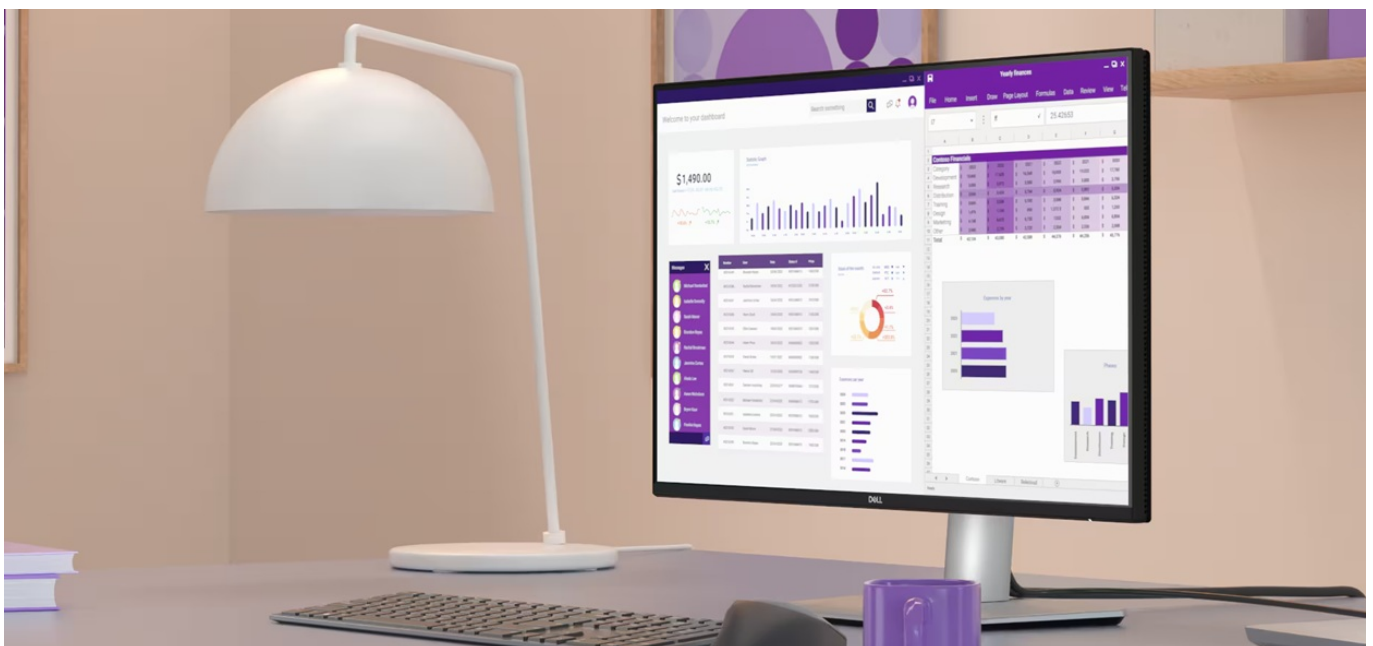

Monitor Dell Pro 27 Plus P2725D je připraven na jakýkoli úkol. Přináší 27palcový displej, na kterém zobrazíte pracovní povinnosti i multimédia pro každodenní zábavu. Obrazovka nabízí obraz v **QHD rozlišení**, díky čemuž vykresluje obsah ostře a s velkou mírou detailů. **Technologie IPS** zajišťuje široké pozorovací úhly, díky kterým můžete obsah sledovat pohodlně i při pohledu ze stran. Díky **99% pokrytí sRGB** je zajištěno přesné a konzistentní podání barev.

Vylepšený režim ComfortView Plus snižuje vyzařování modrého světla a přispívá ke komfortnímu sledování obsahu na displeji po celý den. Díky **obnovovací frekvenci 100 Hz** je obraz hladký a bez rušivých vlivů vykresluje i plynulé pohyby. **Výškově nastavitelný stojan s funkcí Pivot** umožní flexibilní přizpůsobení pozice podle vašich požadavků.

Dell Pro 27 Plus P2725D

LED monitor s úhlopříčkou **27"** disponující Quad HD rozlišením **2560 × 1440** obrazových bodů s poměrem stran **16 : 9**. Nabízí jas **350 cd/m²**, kontrastní poměr **1500 : 1**, 99% pokrytí sRGB, dobu odezvy **5 ms** a obnovovací frekvenci **100 Hz**. Pozorovací úhly **178° horizontálně i vertikálně** zaručí skvělou viditelnost z jakéhokoliv úhlu. K dispozici jsou také **tři porty USB 3.0** a port **USB-C**, který umožňuje napájení připojených zařízení až do 15 W. Potěší také výškově nastavitelný stojan a funkce **Pivot**, která umožňuje otočení obrazovky o 90°.

ZÁKLADNÍ SPECIFIKACE

Typ panelu: IPS

Úhlopříčka: 27"

Poměr stran: 16 : 9

Rozlišení: 2560 × 1440 px

Kontrastní poměr: 1500 : 1

Doba odezvy: 5 ms

Rozhraní: 1× HDMI, 1× DisplayPort, 3× USB 3.2 Gen1 (USB 3.0), 1× USB-C 3.2 Gen1, 1× USB-B