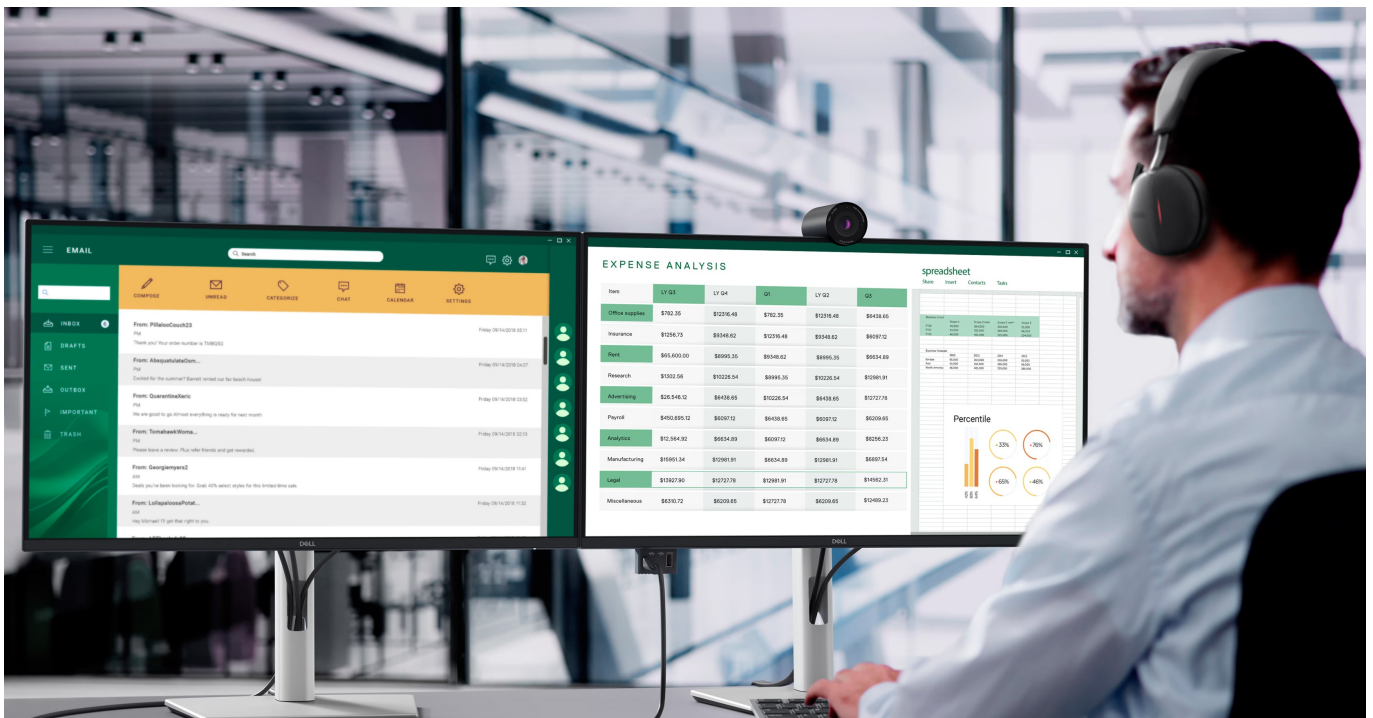

## Dell Pro 27 Plus P2725DE - komfortní pohled na tabulky i multimédia

**Monitor Dell Pro 27 Plus P2725DE** je připraven na jakýkoli úkol. Přináší 24palcový displej, na kterém zobrazíte pracovní povinnosti i multimédia pro každodenní zábavu. Obrazovka nabízí obraz v **QHD rozlišení**, díky čemuž vykresluje obsah ostře a s velkou mírou detailů. **Technologie IPS** zajišťuje široké pozorovací úhly, díky kterým můžete obsah sledovat pohodlně i při pohledu ze stran. Díky **99% pokrytí sRGB** je zajištěno přesné a konzistentní podání barev.

**Technologie Daisy Chain** vám umožní jednoduše propojit více monitorů jediným kabelem a získat enormní plochu pro náročnou práci. **Vylepšený režim ComfortView Plus** snižuje vyzařování modrého světla a přispívá ke komfortnímu sledování obsahu na displeji po celý den. Díky **obnovovací frekvenci 100 Hz** je obraz hladký a bez rušivých vlivů vykresluje i plynulé pohyby. **Výškově nastavitelný stojan s funkcí Pivot** umožní flexibilní přizpůsobení pozice podle vašich požadavků.

## Dell Pro 27 Plus P2725DE

LED monitor s úhlopříčkou **27"** disponující Quad HD rozlišením **2560 × 1440** obrazových bodů s poměrem stran **16 : 9**. Nabízí jas **350 cd/m<sup>2</sup>**, kontrastní poměr **1500 : 1**, 99% pokrytí sRGB, dobu odezvy **5 ms** a obnovovací frekvenci **100 Hz**. Pozorovací úhly **178° horizontálně i vertikálně** zaručí skvělou viditelnost z jakéhokoliv úhlu. K dispozici jsou také **tři porty USB 3.0**, ethernetový port **RJ-45** a dva porty **USB-C**, z nichž jeden kromě vysokorychlostního přenosu videa a dat umožňuje napájení připojených zařízení až do 90 W. Díky technologii **Daisy Chain** lze jednoduše propojit více monitorů a připojit je k počítači jediným kabelem. Potěší také výškově nastavitelný stojan a funkce **Pivot**, která umožňuje otočení obrazovky o 90°.