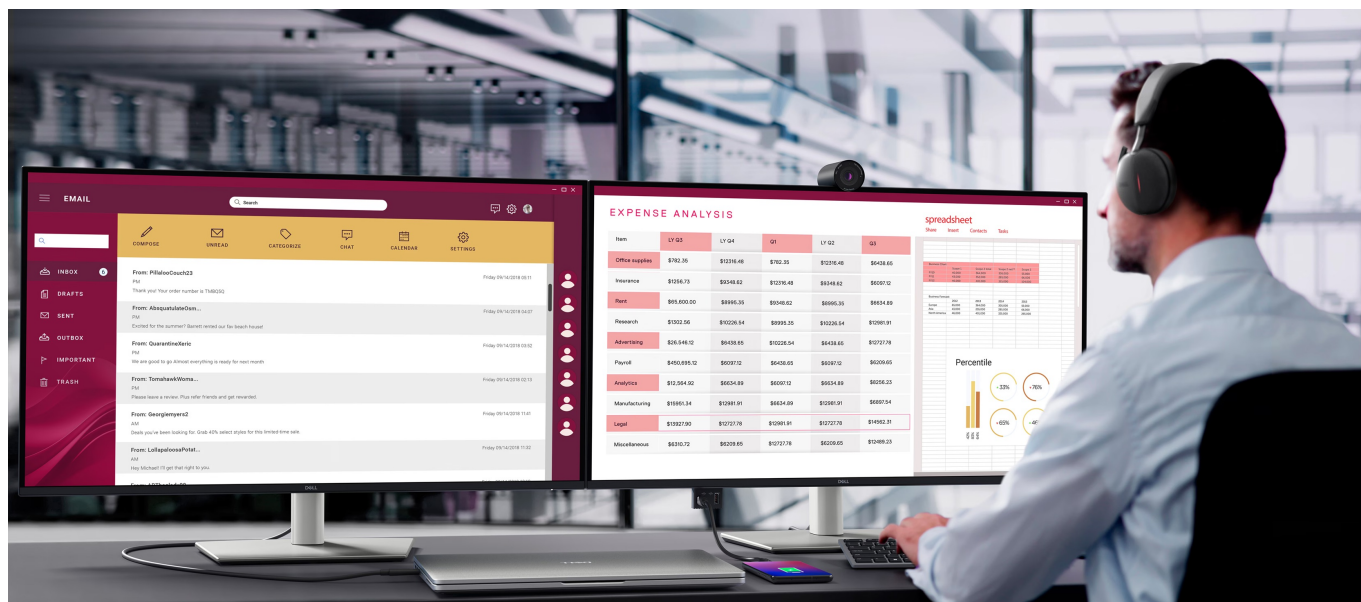

Monitor Dell Pro 32 Plus P3225DE představuje výkon a ultra jemné rozlišení v elegantním designu. **Displej s úhlopříčkou 32 palců** vám zprostředkuje optimální plochu pro práci s moderním softwarem, sledování tabulek, dokumentů i multimédií zábavu. Díky **rozlišení QHD** je monitor Dell Pro 32 Plus P3225QD ideální **pro kreativní činnosti, editaci nebo tvorbu digitálního obsahu**. Quad HD rozlišení produkuje ostrý obraz, který zachytí potřebné detaily, a díky tomu posune vaše pracovní projekty i multimediální zážitky zase o kus dál. **Obnovovací frekvence 100 Hz** zajistí méně blikání a více plynulého pohybu bez rušivých vlivů.

Výškově nastavitelný stojan s funkcí Pivot se postará o patřičný komfort a ergonomii během dlouhých hodin práce. Kromě námahy těla snižuje také námahu očí. **Technologie ComfortView Plus** potlačuje intenzitu modrého světla a efektivně chrání váš zrak při dlouhodobém sledování displeje.

Dell Pro 32 Plus P3225DE

LED monitor s úhlopříčkou **32"** disponující Quad HD rozlišením **2560 x 1440** obrazových bodů s poměrem stran **16 : 9**. Nabízí jas **350 cd/m²**, kontrastní poměr **1500 : 1**, 99% pokrytí sRGB, dobu odezvy **5 ms** a obnovovací frekvenci **100 Hz**. Pozorovací úhly **178° horizontálně i vertikálně** zaručí skvělou viditelnost z jakéhokoliv úhlu. K dispozici jsou také **tři porty USB 3.0**, ethernetový port **RJ-45** a dva porty **USB-C**, z nichž jeden kromě vysokorychlostního přenosu videa a dat umožňuje napájení připojených zařízení až do 90 W. Díky technologii **Daisy Chain** lze jednoduše propojit více monitorů a připojit je k počítači jediným kabelem. Potěší také výškově nastavitelný stojan a funkce **Pivot**, která umožňuje otočení