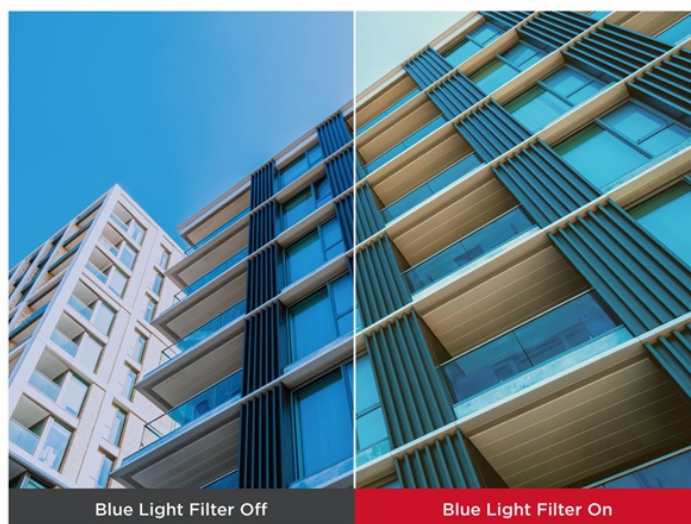

ViewSonic VA1650

Ultratenký přenosný monitor s úhlopříčkou **15,6"** a **Full HD** rozlišením **1920 × 1080** bodů. Nabízí jas **250 cd/m2** a kontrastní poměr **1000 : 1**. Příjemné jsou také pozorovací úhly **178° horizontálně i vertikálně**. Základní ozvučení zajišťuje **dvojice reproduktorů** s celkovým výkonem 2 W. Pro připojení k notebooku vyžaduje pouze jediný kabel **USB-C**, a to jak pro video signál, tak i pro napájení. Součástí balení je ochranné pouzdro a USB-C kabel.

ZÁKLADNÍ SPECIFIKACE

Typ panelu: IPS

Úhlopříčka: 15,6"

Poměr stran: 16 : 9

Rozlišení: 1920 × 1080

Kontrastní poměr: 1000 : 1

Doba odezvy: 7 ms

Rozhraní: 2× USB-C, 1× HDMI, 1× sluchátkový výstup

Barva: černá