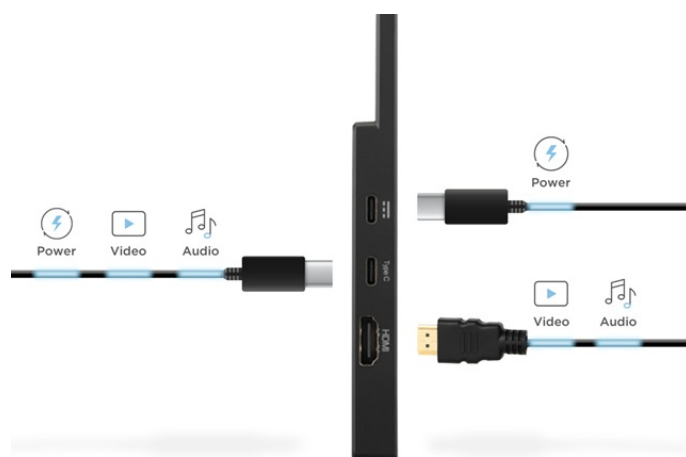

Přenosný monitor ViewSonic VA1650 s Full HD rozlišením vám poslouží k rozšíření pracovní plochy v kanceláři i mimo ni. Ať už pracujete na **notebooku, tabletu nebo smartphonu**, více obrazovek se vždy hodí. Nezáleží na tom, jestli chystáte prezentaci, pracujete s aplikacemi, dokumenty, nebo chcete více prostoru pro multimediální zábavu a volný čas.

Díky řešení **Plug-and-Play** je zajištěno snadné připojení a vysoká produktivita, kdekoli si zamežete. Konektivitu zajišťuje **dvojice portů USB-C**, takže pomocí jediného kabelu je zajištěn přenos signálu i napájení kompatibilního notebooku, tabletu či smartphonu.

ViewSonic VA1650

Ultratenký přenosný monitor s úhlopříčkou **15,6"** a **Full HD** rozlišením **1920 × 1080** bodů. Nabízí jas **250 cd/m2** a kontrastní poměr **1000 : 1**. Příjemné jsou také pozorovací úhly **178° horizontálně i vertikálně**. Základní ozvučení zajišťuje **dvojice reproduktorů** s celkovým výkonem 2 W. Pro připojení k notebooku vyžaduje pouze jediný kabel **USB-C**, a to jak pro video signál, tak i pro napájení. Součástí balení je ochranné pouzdro a USB-C kabel.

ZÁKLADNÍ SPECIFIKACE

Typ panelu: IPS

Úhlopříčka: 15,6"

Poměr stran: 16 : 9

Rozlišení: 1920 × 1080

Kontrastní poměr: 1000 : 1

Doba odezvy: 7 ms

Rozhraní: 2× USB-C, 1× HDMI, 1× sluchátkový výstup