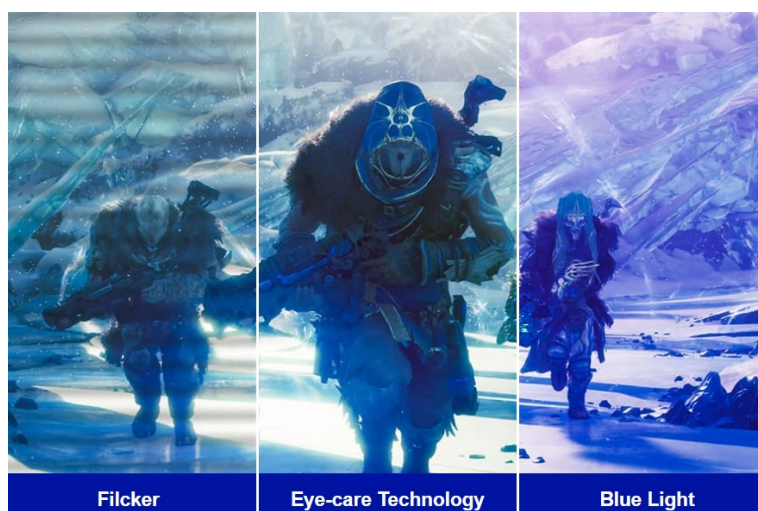

Herní monitor ViewSonic VX24G1-HD na virtuálním bojišti nedělá žádné kompromisy. Disponuje **180Hz obnovovací frekvencí** a **1ms dobou odezvy**, díky čemuž vykresluje obraz hladce a bez zpoždění, takže nad soupeři budete mít vždy kousíček toho klíčového náskoku. **Full HD displej s úhlopříčkou 23,8"**, podporou HDR10 a **111% pokrytím sRGB barevné palety** zajistí živé a bohaté barvy.

Navíc díky **SuperClear IPS panelu** a jeho širokým pozorovacím úhlům si veškerý obsah dopřejete pohodlně a bez zkreslení i při pohledu ze stran. **Technologie VRR (Variable Refresh Rate)** upravuje obnovovací frekvenci obrazu s frekvencí grafického procesoru, čímž efektivně potlačuje sekání a trhání.

Akční scény, přestřelky, zběsilé závody a další gamingové zážitky si vychutnáte plynule a bez rušivých vizuálních artefaktů. Konektivita v podobě portů **HDMI** a **DisplayPort** umožní snadné připojení **monitoru ViewSonic VX24G1-HD** k moderním PC systémům a **herním konzolám**. Technologie **Eye ProTech** chrání vaše oči před modrým světlem a blikáním, takže si klidně můžete dát i několikahodinový herní maraton.

ViewSonic VX24G1-HD

Herní LED monitor s úhlopříčkou **23,8"** nabízí Full HD rozlišení **1920 × 1080** obrazových bodů a podporu **HDR10** zobrazení, které poskytuje vynikající kontrast a vysokou přesnost barev. Disponuje dobou odezvy **1 ms**, kontrastním poměrem **1000 : 1**, jasem **300 cd/m²** a **111% pokrytím sRGB** barevné palety. **Variabilní obnovovací frekvence (VRR)** až **180 Hz** zajistí intenzivní akci bez trhání, zadržávání nebo rozmazávání obrazu při pohybu. Příjemné jsou též pozorovací úhly **178°** horizontálně i vertikálně.