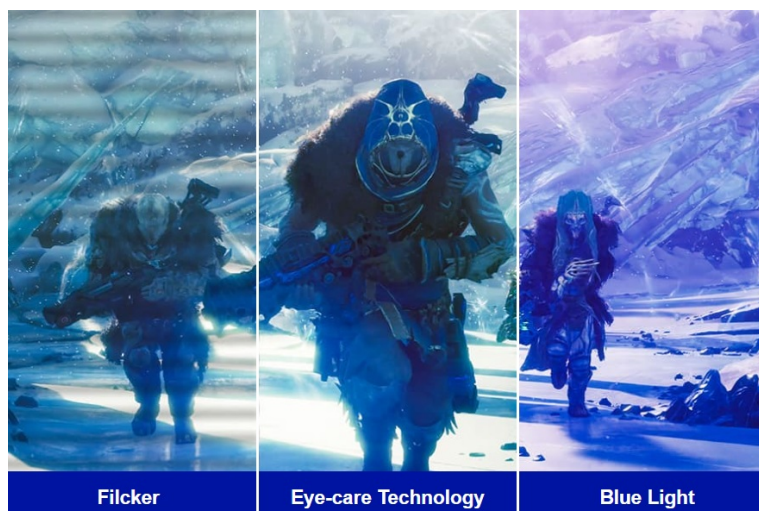

### ViewSonic VX27G1-HD - čistá herní preciznost

Herní monitor **ViewSonic VX27G1-HD** na virtuálním bojišti nedělá žádné kompromisy. Disponuje **180Hz obnovovací frekvencí** a **1ms dobou odezvy**, díky čemuž vykresluje obraz hladce a bez zpoždění, takže nad soupeři budete mít vždy kousíček toho klíčového náskoku. **Full HD displej s úhlopříčkou 27"**, podporou HDR10 a **113% pokrytím sRGB barevné palety** zajistí živé a bohaté barvy.

Navíc díky **SuperClear IPS panelu** a jeho širokým pozorovacím úhlům si veškerý obsah dopřejete pohodlně a bez zkreslení i při pohledu ze stran. **Technologie VRR (Variable Refresh Rate)** upravuje obnovovací frekvenci obrazu s frekvencí grafického procesoru, čímž efektivně potlačuje sekání a trhání.

Akční scény, přestřelky, zběsilé závody a další gamingové zážitky si vychutnáte plynule a bez rušivých vizuálních artefaktů. Konektivita v podobě portů **HDMI** a **DisplayPort** umožní snadné připojení **monitoru ViewSonic VX27G1-HD** k moderním PC systémům a **herním konzolám**. Technologie **Eye ProTech** chrání vaše oči před modrým světlem a blikáním, takže si klidně můžete dát i několikahodinový herní maraton.