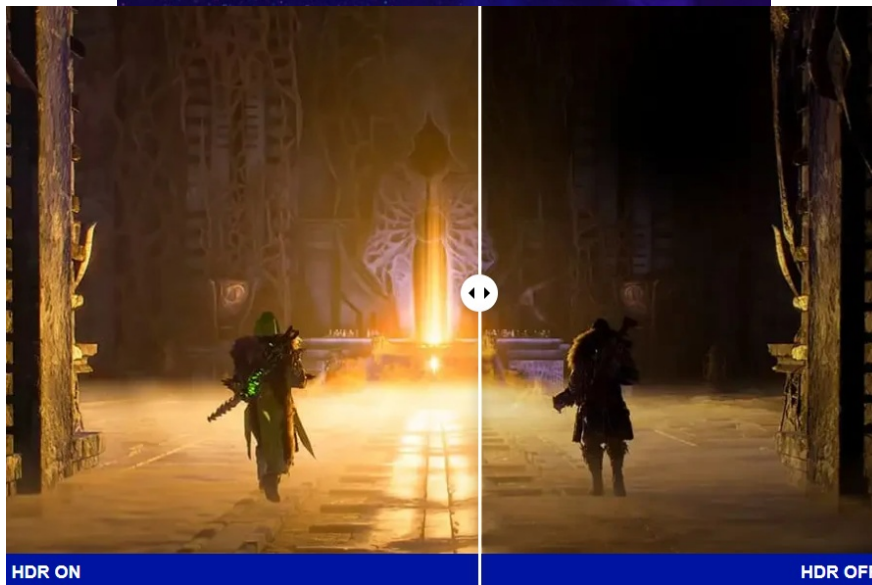

### ViewSonic VX27G1-HD - čistá herní preciznost

Herní monitor **ViewSonic VX27G1-HD** na virtuálním bojišti nedělá žádné kompromisy. Disponuje **180Hz obnovovací frekvencí** a **1ms dobou odezvy**, díky čemuž vykresluje obraz hladce a bez zpoždění, takže nad soupeři budete mít vždy kousíček toho klíčového náskoku. **Full HD displej s úhlopříčkou 27"**, podporou HDR10 a **113% pokrytím sRGB barevné palety** zajistí živé a bohaté barvy.

Navíc díky **SuperClear IPS panelu** a jeho širokým pozorovacím úhlům si veškerý obsah dopřejete pohodlně a bez zkreslení i při pohledu ze stran. **Technologie VRR (Variable Refresh Rate)** upravuje obnovovací frekvenci obrazu s frekvencí grafického procesoru, čímž efektivně potlačuje sekání a trhání.

## ViewSonic VX27G1-HD

Herní LED monitor s úhlopříčkou **27"** nabízí Full HD rozlišení **1920 × 1080** obrazových bodů a podporu **HDR10** zobrazení, které poskytuje vynikající kontrast a vysokou přesnost barev. Disponuje dobou odezvy **1 ms**, kontrastním poměrem **1000 : 1**, jasem **300 cd/m<sup>2</sup>** a **113% pokrytím sRGB** barevné palety. **Variabilní obnovovací frekvence (VRR)** až **180 Hz** zajistí intenzivní akci bez trhání, zadržávání nebo rozmazávání obrazu při pohybu. Příjemné jsou též pozorovací úhly **178°** horizontálně i vertikálně.

### ZÁKLADNÍ SPECIFIKACE

**Typ panelu:** IPS

**Úhlopříčka:** 27"

**Poměr stran:** 16 : 9

**Rozlišení:** 1920 × 1080

**Kontrastní poměr:** 1000 : 1

**Doba odezvy:** 1 ms

**Rozhraní:** 2× HDMI, 1× DisplayPort, 1× audio výstup