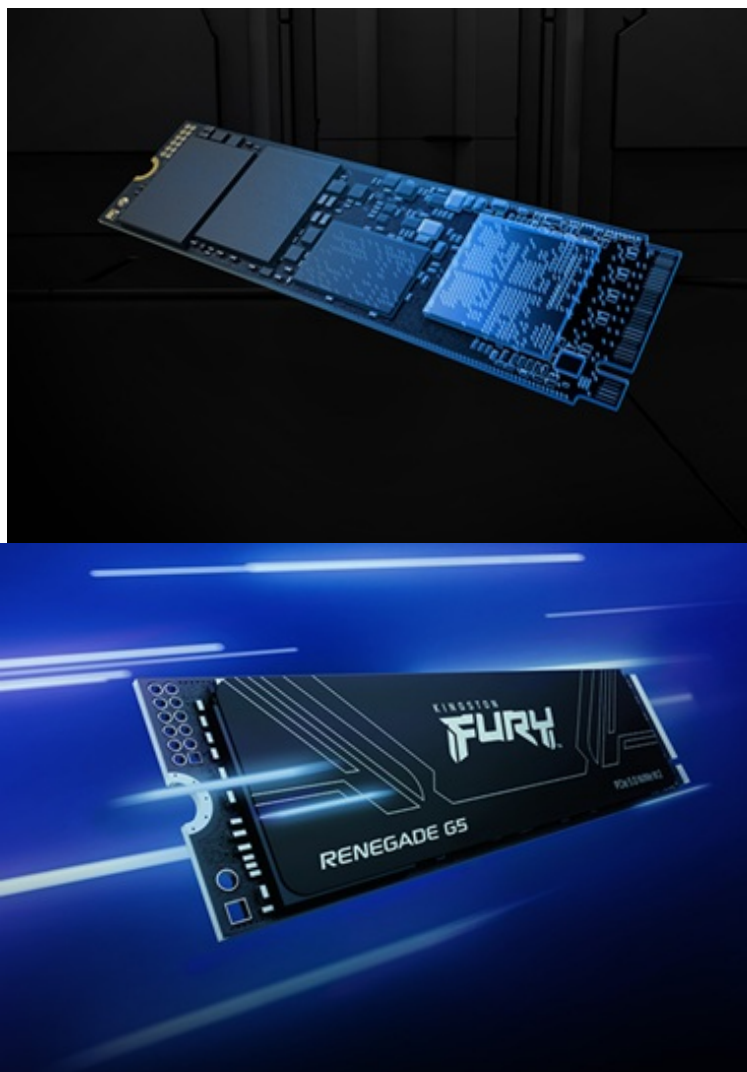

## KINGSTON FURY RENEGADE G5 SSD 2TB

Cena celkem:	<b>15 246 Kč</b> <b>(bez DPH: 12 600 Kč)</b>
Běžná cena:	<b>16 770 Kč</b>
Ušetříte:	<b>1 525 Kč</b>
Kód zboží:	SSDKGS1405
Part No.:	SFYR2S/2T0
Záruka:	60 měs.
Stav:	Nové zboží

### Kingston FURY Renegade G5 - F1 mezi SSD jednotkami

**SSD disk Kingston FURY Renegade G5** vám zprostředkuje dokonalou kontrolu nad každým projektem. Nečekejte ani o sekundu déle a pusťte se do jakékoli akce, ať už **hrajete hry, tvoříte obsah, nebo editujete** náročné grafické projekty. Tato SSD jednotka disponuje **rozhraním PCIe Gen5 x4** a dosahuje extrémní rychlosti čtení a zápisu dat. S veškerými daty, soubory ve vysokém rozlišení, načítáním aplikací nebo spouštěním celého systému se vypořádá fantastickým tempem. **SSD Kingston FURY Renegade G5** se vymyká také svým tepelným designem.

Disponuje **řadičem Silicon Motion**, který je založený na moderní 6nm technologii a umožňuje lepší řízení teplot. To se pak kladně projevuje na nižší spotřebě a celkově efektivním chodu. Samostatný integrovaný obvod podporuje **konzistentní spotřebu energie a lepší stabilitu signálu**, což zajistí bezproblémovou integritu všech uložených dat. Díky **kompaktnímu provedení** se disk Kingston **FURY Renegade G5** snadno vměstná do většiny základních desek a je kompatibilní nejenom s bohatou škálou sestav, ale také se systémy Gen3 a Gen4.