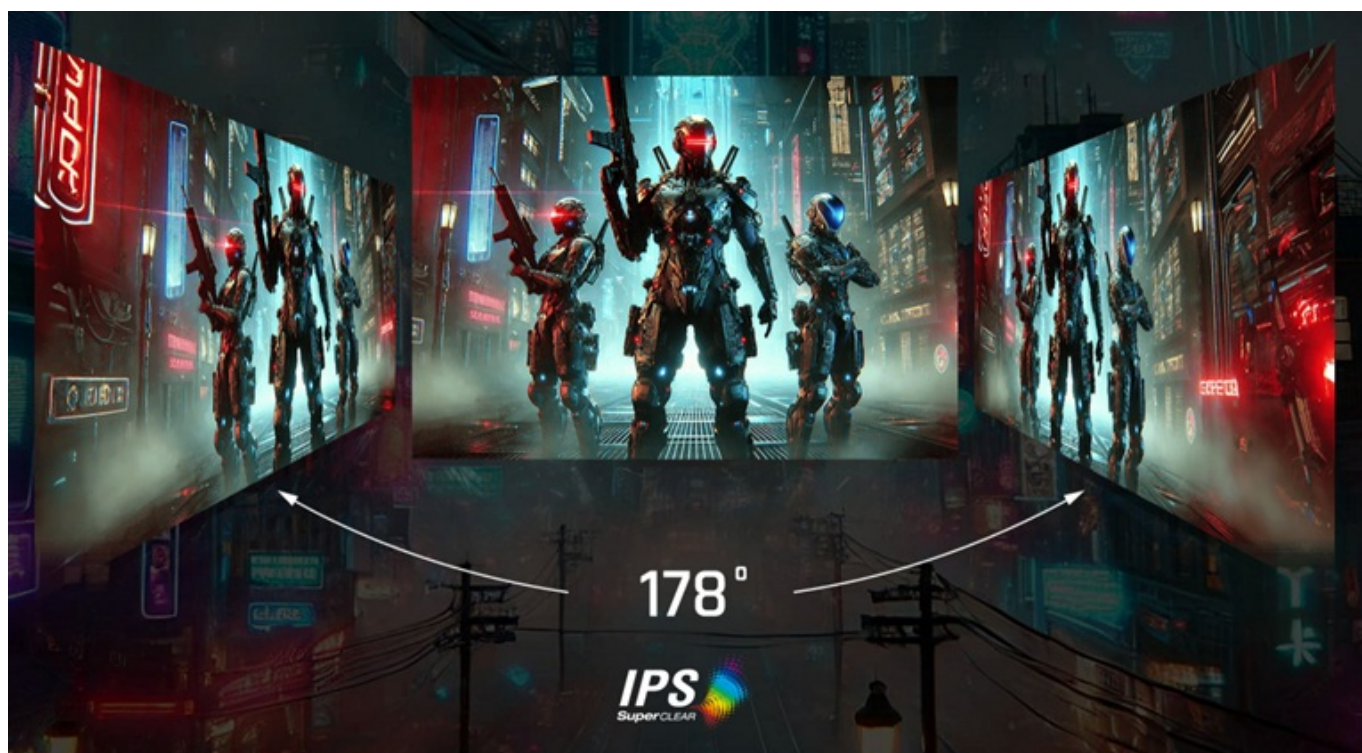

Herní monitor ViewSonic XG27G1 doplní vaši gamingovou sestavu o **velký 27palcový displej**, který se postará o jasné a ostré multimediální zážitky. Dokonale vykreslenou grafiku oceníte v akčních střílečkách, při závodech, on-line hraní, RPG a další multimediální zábavě. Díky **variabilní obnovovací frekvenci až 180 Hz (VRR)** a **nízké době odezvy 1 ms** vás během hraní nebudou brzdit chybějící snímky, rozmazání a jiné vizuální artefakty.

Těšit se můžete na bohatou paletu barev. **Displej pokrývá 113 % sRGB spektra** a podporuje **HDR10**, díky čemuž dodá realistické vyjádření každé scénérii. **SuperClear IPS panel** podporuje konzistentní podání barev bez zkreslení i při pohledu ze stran. **Monitor ViewSonic XG27G1** má také technologie proti únavě očí.

ViewSonic XG27G1

Herní LED monitor s úhlopříčkou **27"** nabízí Full HD rozlišení **1920 x 1080** obrazových bodů a podporu **HDR10** zobrazení, které poskytuje vynikající kontrast a vysokou přesnost barev. Disponuje dobou odezvy **1 ms**, kontrastním poměrem **1000 : 1**, jasem **300 cd/m²** a **113%** pokrytím **sRGB barevné palety**. Použitím technologie **IPS** je dosaženo širokých pozorovacích úhlů **178° horizontálně i vertikálně**. Variabilní obnovovací frekvence (**VRR**) až **180 Hz** zajistí intenzivní akci bez trhání, zadrhávání nebo rozmazávání obrazu při pohybu. Potěší také možnost nastavení optimální orientace díky výškově nastavitelnému stojanu a funkci **Pivot**. Monitor je vybaven **VESA** uchycením.

Součástí balení je DisplayPort kabel.

ZÁKLADNÍ SPECIFIKACE

Typ panelu: IPS

Úhlopříčka: 27"

Poměr stran: 16 : 9

Rozlišení: 1920 × 1080

Kontrastní poměr: 1000 : 1

Doba odezvy: 1 ms