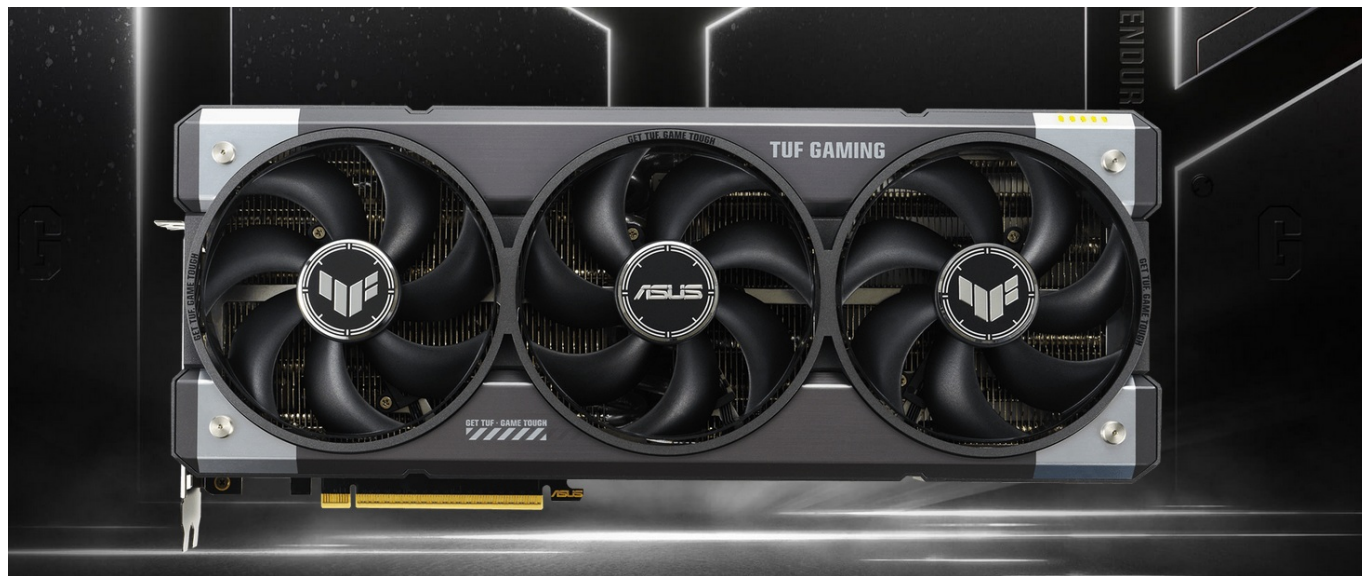

### ASUS TUF GAMING GeForce RTX 5060 Ti - odolnost a výkon bez kompromisů

Grafická karta **ASUS TUF GAMING GeForce RTX 5060 Ti** je připravena být nejlepší. Disponuje vylepšeným chlazením i napájením, takže si poradí s jakoukoli zátěží, která se na ni chystá. Kromě toho se vyznačuje také posíleným designem – **speciálním kovovým exoskeletem**, který zajišťuje mimořádnou pevnost a odolnost. Je poháněna **architekturou NVIDIA Blackwell** a obsahuje nepřeberné množství technologií jak pro hráče, tak tvůrce obsahu.