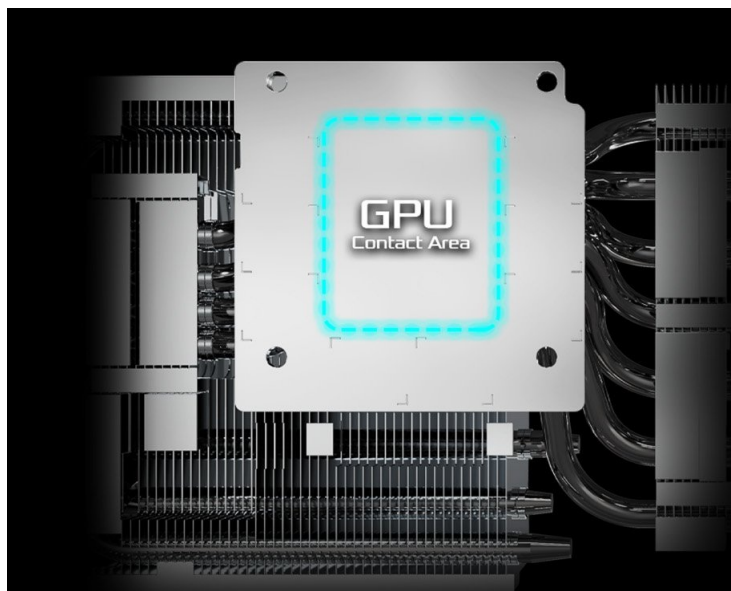

Stav: Nové zboží

Popis

ASRock Radeon RX 9070 XT Steel Legend - nová úroveň digitálních médií

Objevujte digitální svět v celé jeho pestrosti a rozsahu s **grafickou kartou ASRock Radeon RX 9070 XT Steel Legend**. Tento model se uplatní ve světě profesionálního gamingu i pracovní činnosti. Co do výkonu nemusíte dělat žádné kompromisy a s přehledem můžete pracovat s moderním softwarem, zvládnete **velmi náročné úlohy i počítačové hry** na maximální nastavení.

Grafickou kartu ASRock Radeon RX 9070 XT Steel Legend pohání moderní **architektura RDNA 4** a ve spojení se **16 GB vlastní paměti typu GDDR6** si bez zaváhání poradí s vysokou výpočetní zátěží. Systém chlazení se skládá z trojice ventilátorů, která se stará o efektivní rozptyl tepla a snížení provozních teplot.

Zadní kovová deska kromě stylového vzhledu přispívá také k lepšímu chlazení, stejně jako žebrovaný design nebo tepelné trubice. Díky komplexní tepelné konstrukci dosahuje grafická karta **ASRock Radeon RX 9070 XT Steel Legend** stability i při vysokém a dlouhotrvajícím výkonu.