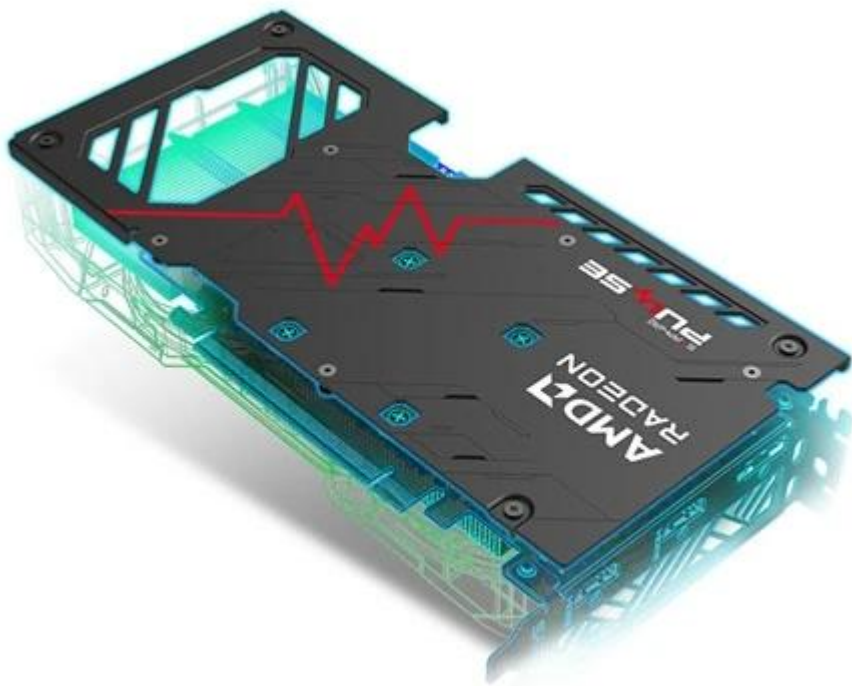

SAPPHIRE RADEON PULSE RX 9060 XT GAMING OC 16GB

Cena celkem:	11 108 Kč (bez DPH: 9 180 Kč)
Běžná cena:	12 218 Kč
Ušetříte:	1 111 Kč
Kód zboží:	VGASAP1045
Part No.:	11350-03-20G
Záruka:	36 měs.
Stav:	Nové zboží

Popis

Sapphire Radeon PULSE RX 9060 XT GAMING OC - grafika bez kompromisů

S **grafickou kartou Sapphire Radeon PULSE RX 9060 XT GAMING OC** navštívíte herní světy ve vysokém rozlišení a detailech a odvedete pořádný kus práce na svých vizuálních projektech. Je určena do moderních PC sestav, které se zaměřují jak na gamingové zážitky, tak profesionální grafickou práci. Držte se pevně za opěrky své židle, tahle grafika vás ohromí.

Grafickou kartu pohání **architektura AMD RDNA 4**, která ve spojení se **16 GB paměti typu GDDR6** podporuje špičkový výkon a rychlost. Můžete se tak rozloučit s prodlevami nebo sekaným vykreslováním grafiky během hraní. Hrát, tvořit, editovat, streamovat budete výhradně jen ve vysokém rozlišení. **Grafická karta Sapphire Radeon PULSE RX 9060 XT GAMING OC** přichází s pokročilým **systemem chlazení s volným průtokem a dvojicí ventilátorů**. Proudění vzduchu tímto způsobem snižuje turbulence, efektivně odvádí teplo a zajišťuje konzistentní výkon po celou dobu chodu.

Ventilátory AeroCurve Fan Blade se vyznačují vylepšeným designem pro snížení tření a zvýšení otáček při zachování nízké hladiny hluku. Tato konstrukce tak zajistí lepší proudění vzduchu a účinnost chlazení v náročných provozních scénářích. Design se **zadní kovovou deskou** zvyšuje ochranu proti nechtěnému ohýbání a poškození. Současně pomáhá také s chlazením grafické karty.