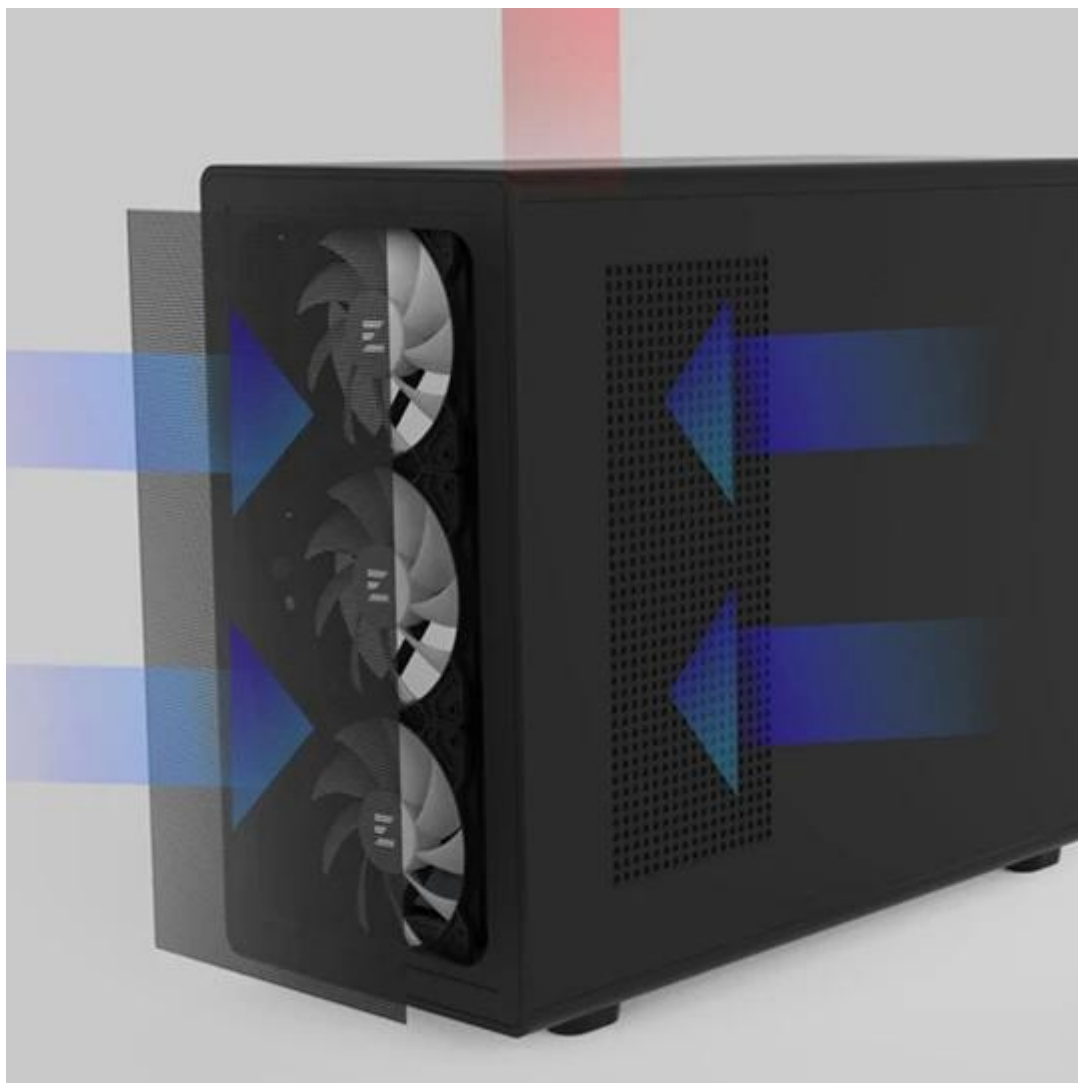

PC skříň ZALMAN M5 v provedení s průhlednou bočnicí, která je vhodná pro stavbu výkonných sestav. Konstrukce s temperovaným sklem je nejenom stylová na pohledu, ale také umožní působivý pohled na vnitřní komponenty. **Konstrukce z plastových i kovových materiálů** zajišťuje optimální balanc mezi odolností a hmotností. Ve výsledku tak vzniká počítačová skříň, která svým zevnějškem zaujme všechny moderní uživatele. Nový druh uchycení panelů umožňuje snadnou manipulaci, respektive **jednoduchý management panelů** a odejmutí bez nutnosti nářadí.

Díky tomu můžete konfiguraci ladit a přizpůsobit z hlediska výkonu. Vnitřní prostor je navržen s ohledem na uložení pevných disků i SSD, **chladiče CPU do výšky až 180 mm nebo grafické karty o délce až 410 mm**. Samozřejmostí je také podpora účinného chlazení, a to v podobě umístění 360mm dlouhého výměníku vodního chlazení na horní straně. Nechybí ani **předinstalované 120mm ventilátory** s ARGB podsvícením. Na boční i horní straně je **skříň ZALMAN M5** vybavena **prachovými filtry**, které chrání komponenty před prachem a jeho usazováním uvnitř skříně, a současně podporují lepší airflow.

ZALMAN M5 černá

Kvalitní počítačová skříň formátu **Mini Tower** nabízí jednu **2,5"**, jednu **3,5"** a jednu **2,5"/3,5"** pozici pro pevné či SSD disky. Předinstalovány jsou **čtyři 120 mm ventilátory s ARGB podsvícením**. Na bočním panelu se nachází jeden port **USB 3.0**, jeden port **USB 2.0**, jeden port **USB-C** a kombinovaný audio jack. Ve skříni je dostatek prostoru pro chladič CPU do výšky až **180 mm** a grafickou kartu o délce až **410 mm**. Důmyslné řešení umožňuje pohodlné umístění až **360 mm** dlouhého výměníku vodního chlazení na horní straně. Skříň je vybavena průhlednou bočnicí a perforovaným předním panelem. Potěší také přítomnost prachových filtrů. Skříň je dodávána bez zdroje.