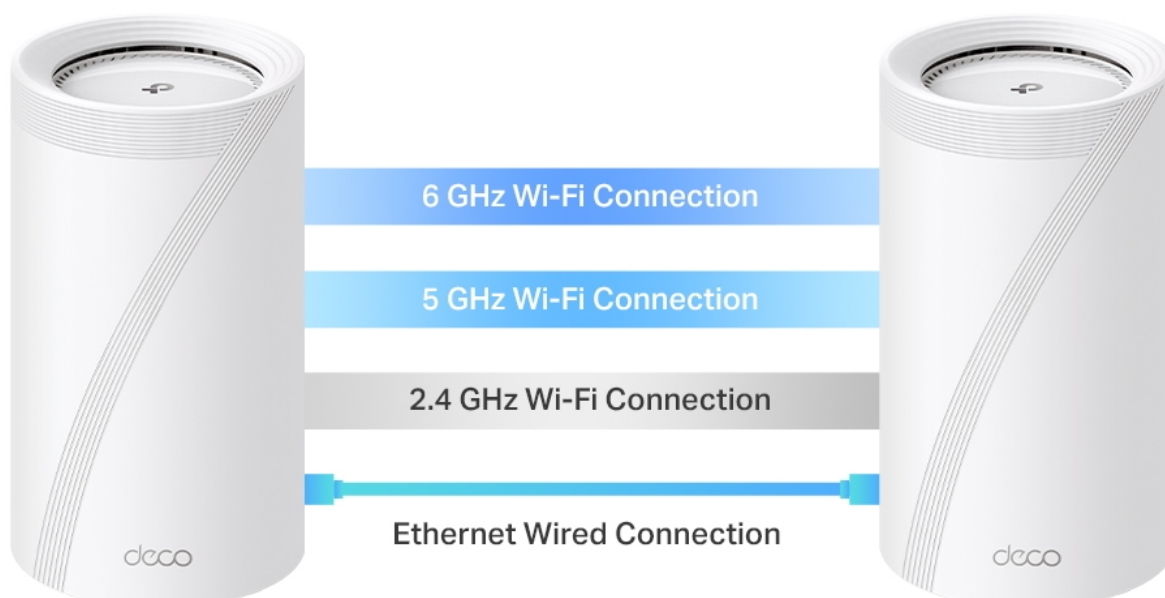

Deco BE65 využívá systém více jednotek k dosažení bezproblémového celoplošného Wi-Fi pokrytí - **eliminuje slabé oblasti signálu** jednou provždy! Pro pokrytí menších oblastí může jednotka fungovat i samostatně. Díky pokročilé technologii **Deco Mesh** spolupracují jednotky na vytvoření jednotné sítě s jediným názvem sítě.

Systém jednotek Deco BE65 poskytuje rychlé a stabilní spojení rychlostí **až 9214 Mb/s** s podporou standardu **802.11be (Wi-Fi 7)** a je tak ideální pro pokrytí celé domácnosti bezdrátovým signálem (součástí balení jsou 3 jednotky). Mezi další výhody patří také **kompatibilita s hlasovým ovládáním Amazon Alexa a systémem Google Home**.

2.5 Gbps Wired Backhaul

4,600 sq. ft. | 2 Floors | 5 Bedrooms

Tested with 2×2 MLO-compatible clients

Rychlé 2,5 Gb/s kabelové připojení a USB 3.0

Čtyři porty s rychlostí 2,5 Gb/s přenášejí domácí internetové připojení na vyšší úroveň, přičemž kabelové připojení dosahuje až 2,5krát vyšších rychlostí než standardní gigabitový ethernetový port. Díky dalšímu portu USB 3.0 je zařízení Deco BE65 ideálním řešením pro budoucí rozšíření vaší domácí sítě.

Dokonalá páteřní síť: Robustnější a flexibilnější

Díky vlastní vyvinuté technologii dokáže zařízení Deco BE65 připojit bezdrátovou i kabelovou páteřní síť ke každé jednotce současně. Nejnovější technologie Wi-Fi 7 MLO navíc zvyšuje agregovanou rychlost datových přenosů u kombinovaného bezdrátového a kabelového připojení. Tím se výrazně zlepšuje celková propustnost a snižuje latence.