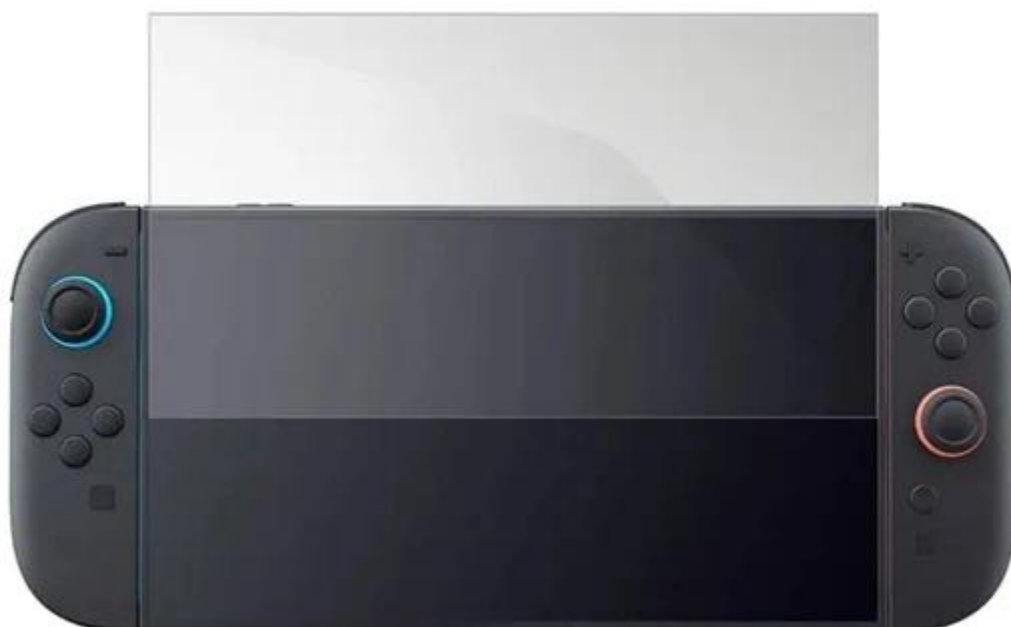

SUBSONIC BY SUPERDRIVE FÓLIE PRO SWITCH 2

Cena celkem:

210 Kč
(bez DPH: 174 Kč)

Běžná cena:

231 Kč

Ušetříte:

21 Kč

Kód zboží:

NBTPRO0351

Part No.:

SA5712

Záruka:

24 měs.

Stav:

Nové zboží

Popis**SUBSONIC by SUPERDRIVE fólie pro Switch 2 - nový level proti poškrábání**

Nenechte svoji herní **konzoli Nintendo Switch 2** napospas upatlaným prstům, škrábancům nebo nečekaným testům odolnosti a chraňte displej **tvrzeným sklem SUBSONIC by SUPERDRIVE**, speciálně navrženým pro Switch 2. **Tvrzené sklo 9H** je navrženo tak, aby pohltilo nárazy a chrání displej před poškrábáním ostrými předměty, jako jsou například klíče. Při nárazu se fólie roztříští na malé neostře částičky, díky čemuž je obrazovka primárně **chráněna před poškozením**.

Povrchová úprava je odolná nejen proti škrábancům, ale také prachu. **Instalace je snadná** a podporuje snadné přilnutí k povrchu bez nevzhledných bublin. **SUBSONIC by SUPERDRIVE fólie pro Switch 2** zvýší ochranu displeje a udělá z něj neviditelnou neprůchozí bariéru. Mimořádně tenká fólie dosahuje **tloušťky pouhých 0,24 mm**, díky čemuž je dokonale průhledná a každý pixel oblíbené hry si užijete bez zkraslení.