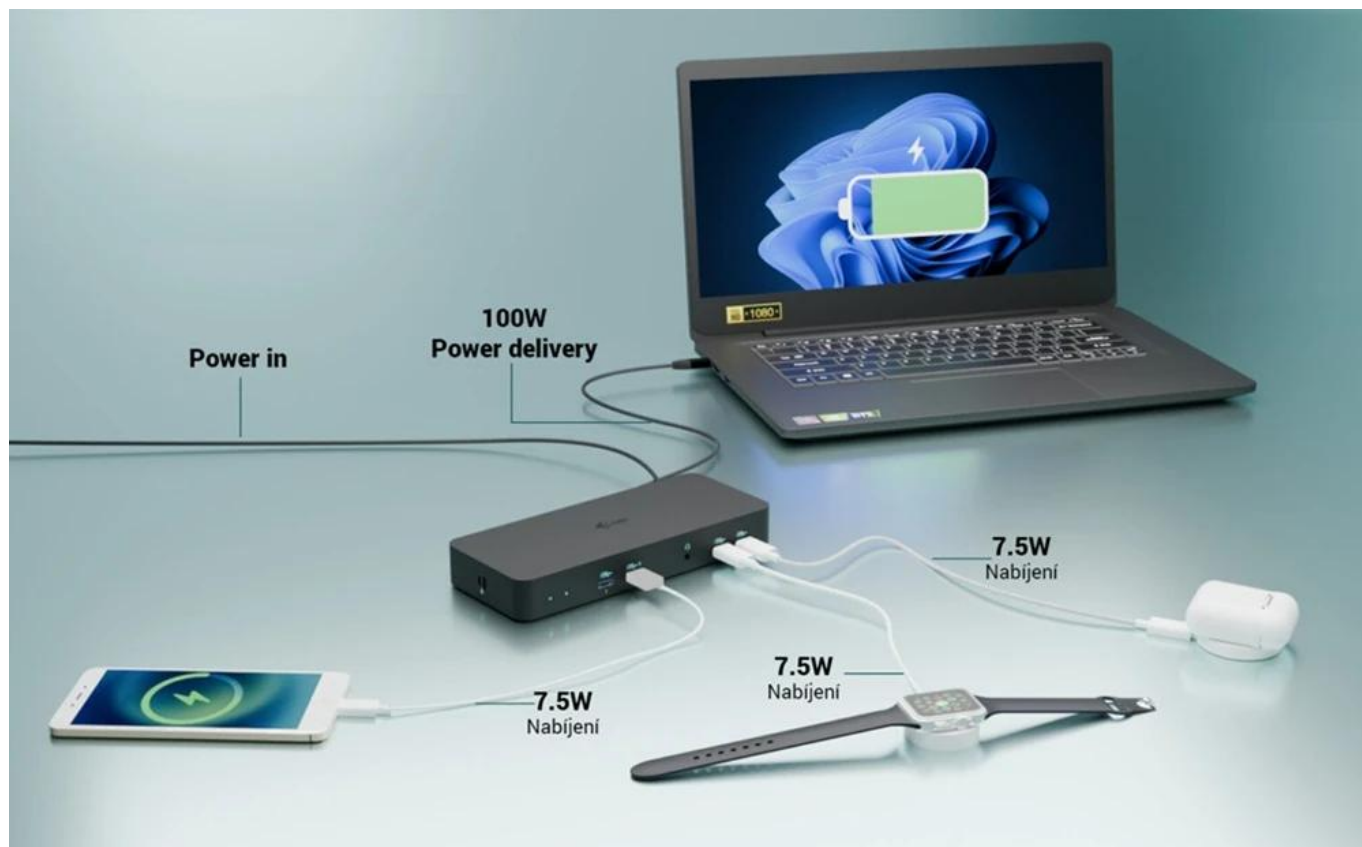

I-TEC USB-C INTELLIGENT TRIPLE DISPLAY DOCKING STATION

Cena celkem:	4 311 Kč
	(bez DPH: 3 563 Kč)
Běžná cena:	4 742 Kč
Ušetříte:	431 Kč
Kód zboží:	DOCTEC0098
Part No.:	C31INTGTRI4KDOCPD
Záruka:	24 měs.
Stav:	Nové zboží

Popis

Dokovací stanice pro profesionály i-tec USB-C Intelligent

Dokovací stanice i-tec USB-C Intelligent, se kterou zavládne na vašem pracovišti řád a pořádek. Díky rozhraní USB-C je kompatibilní se všemi moderními notebooky vybavenými **porty USB-C, USB4 nebo Thunderbolt 3/4/5**. Umožní vám připojit **až trojici externích monitorů**, takže pracovní plocha dosáhne impozantních rozměrů. Jeden monitor na tabulky, druhý na aplikace a třetí na přehrávání multimédií nebo videohovory? Žádný problém. **Inteligentní gigabitový Ethernet RJ-45** umožní rychlé a stabilní připojení k internetu, takže dění na internetu nebo síťové funkce máte pod kontrolou. Dále nabízí také podporu vzdálené správy, čili IT administrátoři spravovat **dok i-tec USB-C Intelligent** odkudkoliv.

I-TEC USB-C Intelligent Triple Display Docking Station

Výkonná dokovací stanice s podporou až tří externích monitorů s možností plnohodnotné vzdálené správy.

Tato pokročilá dokovací stanice představuje revoluci v dokovacích technologiích díky integrovaným funkcím vzdálené správy. S dedikovaným LAN portem mohou IT administrátoři spravovat dok odkudkoliv - dokonce až na úroveň jednotlivých portů. Software pro vzdálenou správu je dostupný jako volitelné rozšíření, prodává se samostatně. Správa funguje i bez připojení k hostitelskému zařízení, stačí pouze napájení a připojení k firemní síti.