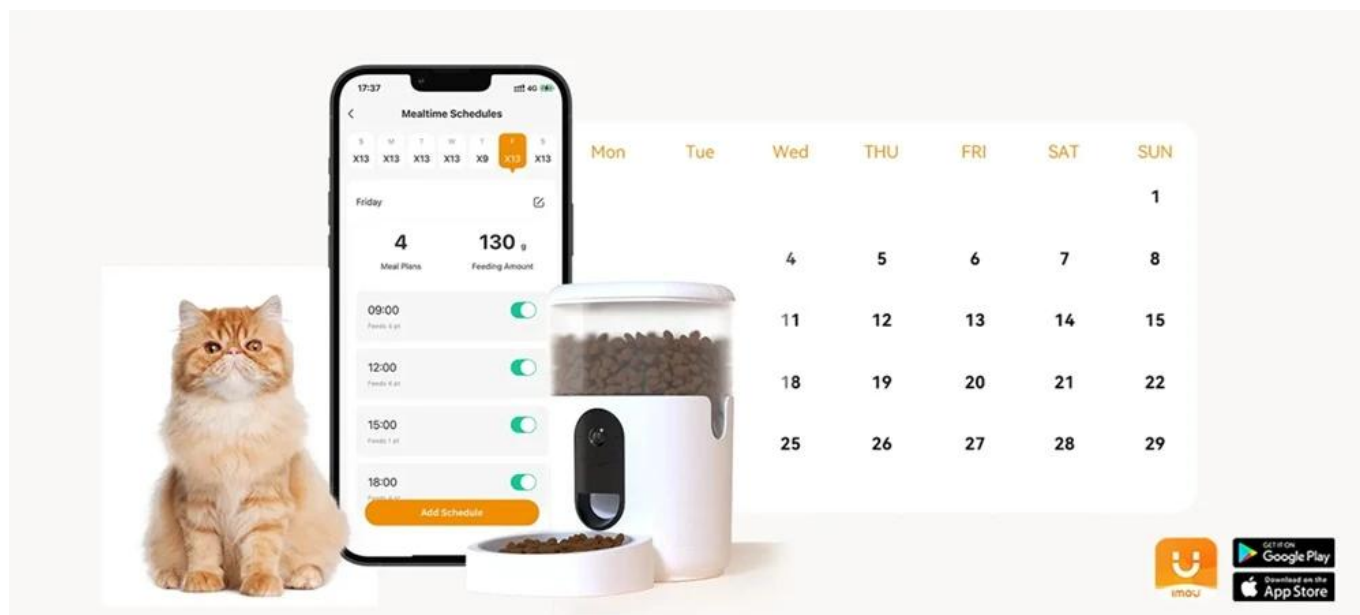

### Imou PF1 - dávkovač krmiva a chůva pro kočky nebo malé psy

S **chytrým dávkovačem krmiva Imou PF1** bude mít váš chlupáč vždy plnou misku a vy klid na duši. Díky **integrované kameře** můžete svého parťáka sledovat a případně s ním komunikovat odkudkoli přes chytré mobilní zařízení s nainstalovanou **aplikací IMOU Life**.

Ať už jste v práci v kanceláři, na poradě, zkrátka kdekoli mimo domov, vždy máte přehled o tom, co se doma děje, a jestli vám někdo zrovna netrhá vaše oblíbené papuče. Zařízení **Imou PF1** primárně slouží k pravidelnému a dostatečnému dávkování krmiva během celého dne. **Dávkování krmiva dle plánu** zamezí tomu, aby se zvíře přejídalo, jedno nepravidelně nebo vyluxovalo celou misku dřív, než odejdete z domu, a pak nemělo co jíst.

**Zabudovaná 2,5K HD kamera s panoramatickým pohledem** podporuje také režim nočního vidění, díky čemuž můžete mít dokonalý přehled ve dne i v noci. Díky podpoře **obousměrné komunikace**, uslyšíte, když váš pes nebo kočka tropí nějakou neplechu. Mezi další praktické funkce patří například upozornění na zůstatek jídla v misce a možnost **ovládání přes mobilní aplikace** ve vašem telefonu.

#### Imou PF1

Imou PF1 je **chytrý dávkovač krmiva s vestavěnou kamerou**, který umožňuje kompletní dohled nad mazlíčkem včetně sledování příjmu potravy. Díky **360°** rybímu oku můžete vidět panoramatický pohled v rozlišení **2,5K HD** včetně celé misky s jídlem. **AI detekce** mazlíčků a detekce krmení vám pomůže zachytit jejich stravovací návyky. Režim inteligentního dávkování zabraňuje plýtvání jídlem tím, že před plánovaným krmením detekuje, zda v misce zůstalo nějaké jídlo. Ovládání a plánování krmení probíhá přes aplikaci **IMOU Life**. Zařízení také umožňuje zálohování videí do **cloudu** a funguje i při výpadku proudu díky **záložnímu napájení**.