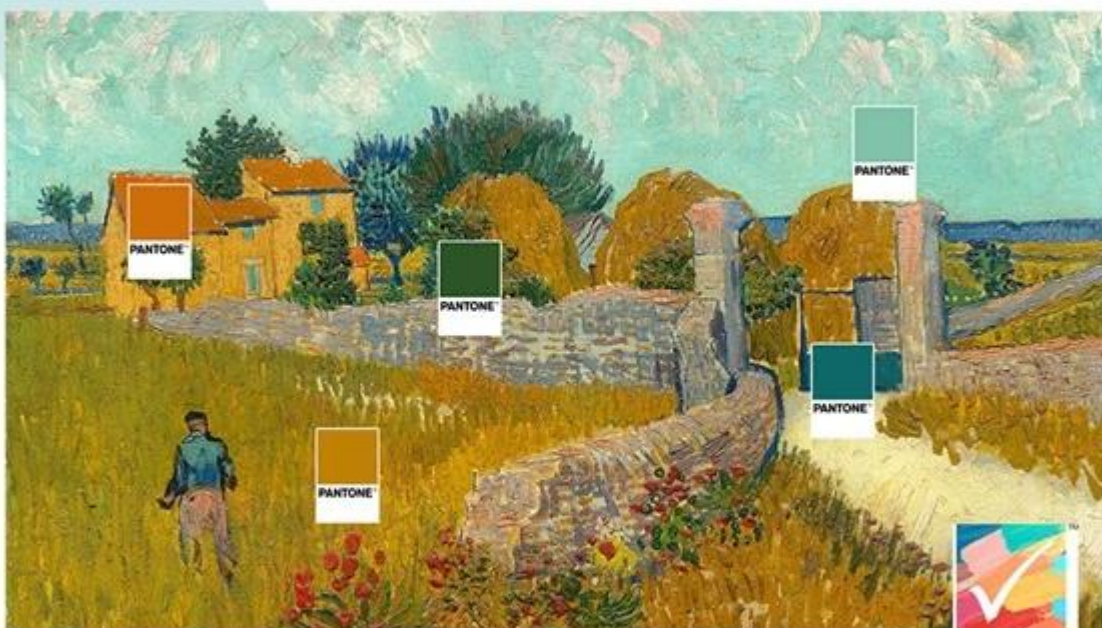

Popis**TV Samsung The Frame QE43LS03F - digitální obraz v obraze**

Samsung The Frame QE43LS03F promění váš obývací pokoj v televizní galerii. **Obrazovka s úhlopříčkou 43 palců** je vyvedena v **provedení obrazového rámu**, díky čemuž dokonale splyne s interiérem. **Unikátní režim Art Mode** promění obrazovku v digitální galerii s přehlídkou uměleckých děl z celého světa nebo vašich fotografií.

Tento model tak spojuje umělecký design s moderními technologiemi a je ideální pro všechny, kteří hledají estetický přesah a výkon. **Samsung The Frame QE43LS03F** je vybaven výkonným **QLED panelem**, který produkuje obraz v ostrém **rozlišení 4K**. Dokáže zachytit každý detail a podpoří špičkovou kvalitu filmů, seriálů, her a dalšího vizuálního obsahu.