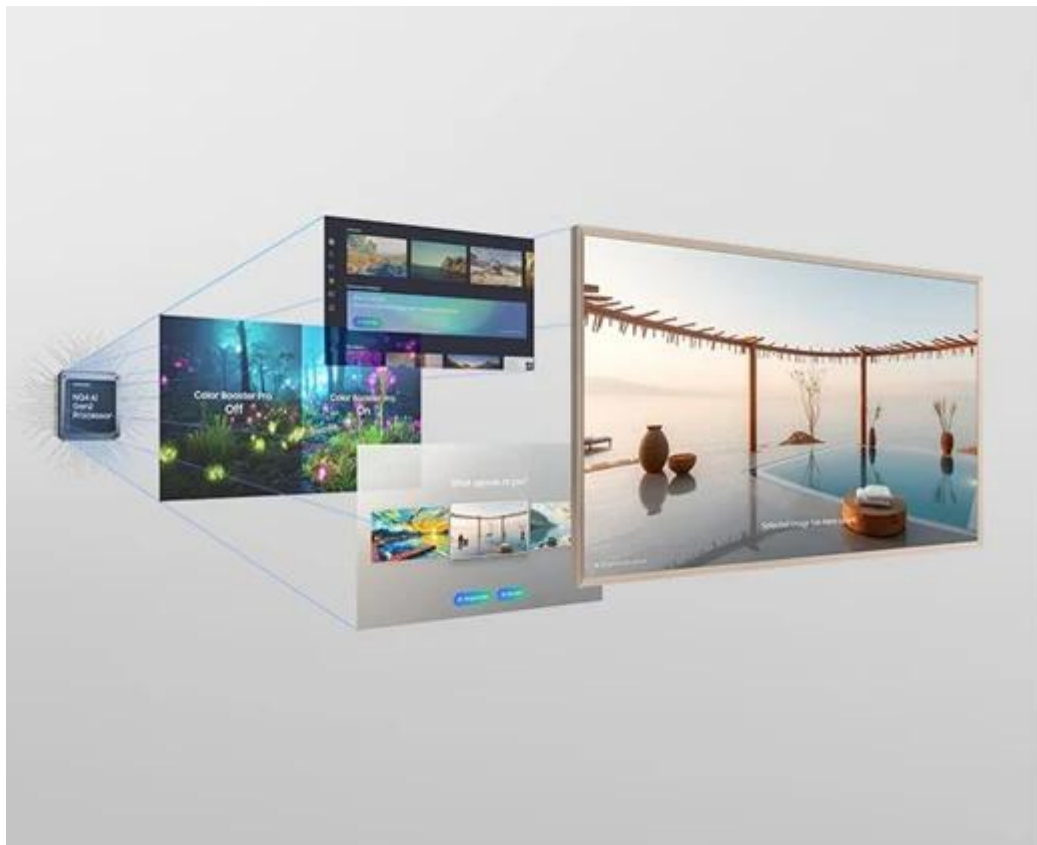

Popis**TV Samsung The Frame QE43LS03F - digitální obraz v obraze**

Samsung The Frame QE43LS03F promění váš obývací pokoj v televizní galerii. **Obrazovka s úhlopříčkou 43 palců** je vyvedena v **provedení obrazového rámu**, díky čemuž dokonale splyne s interiérem. **Unikátní režim Art Mode** promění obrazovku v digitální galerii s přehlídkou uměleckých děl z celého světa nebo vašich fotografií.

Tento model tak spojuje umělecký design s moderními technologiemi a je ideální pro všechny, kteří hledají estetický přesah a výkon. **Samsung The Frame QE43LS03F** je vybaven výkonným **QLED panelem**, který produkuje obraz v ostrém **rozlišení 4K**. Dokáže zachytit každý detail a podpoří špičkovou kvalitu filmů, seriálů, her a dalšího vizuálního obsahu.

Operační systém Tizen přináší funkce **Smart TV**, a to včetně přístupu ke streamovacím službám. S televizorem **Samsung The Frame QE43LS03F** tak multimediální zábava nikdy nekončí.