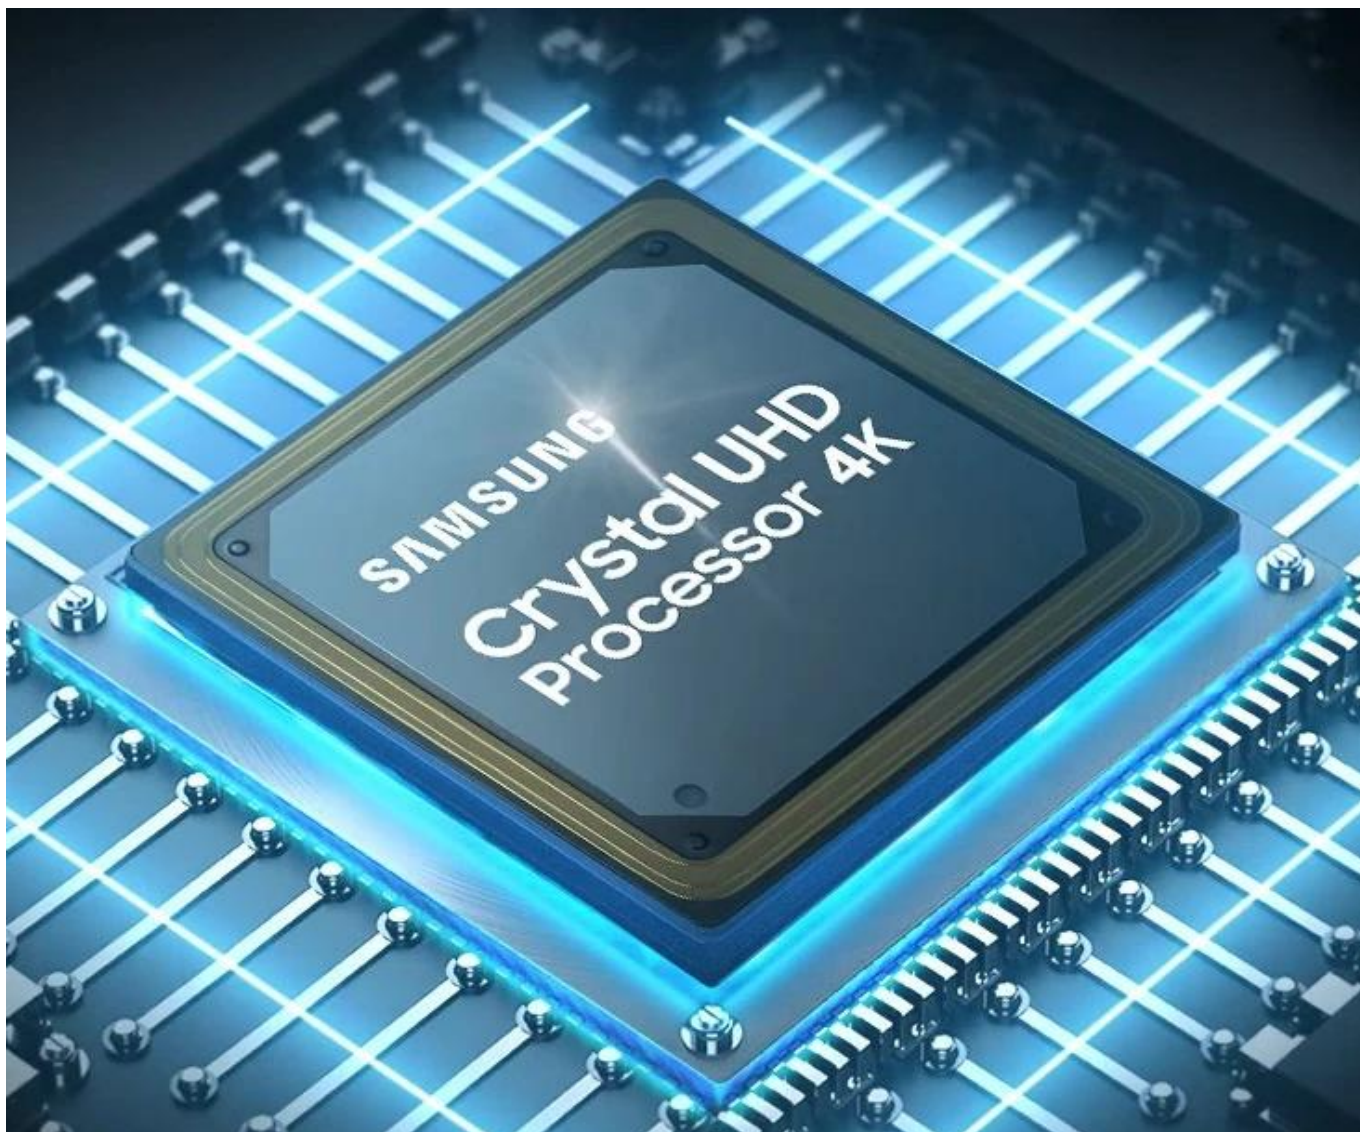

SAMSUNG CRYSTAL UE50U8072F 50"

Cena celkem:	9 710 Kč (bez DPH: 8 025 Kč)
Běžná cena:	10 681 Kč
Ušetříte:	971 Kč
Kód zboží:	TELSAM1292
Part No.:	UE50U8072FUXXH
Záruka:	24 měs.
Stav:	Nové zboží

Popis

Samsung Crystal UHD UE50U8072F - chytré domácí kino

S **chytrou televizí Samsung Crystal UHD UE50U8072F** si užijete filmové zážitky ve večerních i denních hodinách. Tato modelová řada je navržena pro moderní domácí zábavu a přinese vám takové dojmy, které ve vás budou rezonovat ještě po závěrečných titulcích. **Samsung Crystal UHD UE50U8072F** disponuje obrazovkou s úhlopříčkou 50 palců, na které je neustále na co koukat. **Integrovaný Crystal Processor 4K** vymaluje obraz jako z pohádky – bez ohledu na filmový žánr. Procesor s technologií **upscalingu** zvyšuje rozlišení až na **kvalitu 4K**, přináší širší paletu barev, realistické a detailní vykreslení obrazu. Samozřejmě je dokonale ostrý obraz, který zchytí i velmi jemné detaily.

Smart TV Samsung Crystal UE50U8072F se může pyšnit **designem MetalStream**, který dodá vašemu interiéru punc luxusu. Jednoduchá kovová konstrukce rovněž poskytuje více prostoru pro samotnou obrazovku, takže vám při sledování nebude nic překážet. **Operační systém Tizen Smart TV** představuje uživatelsky přívětivé rozhraní pro přístup ke streamovacím službám a personalizované multimediální zážitky.