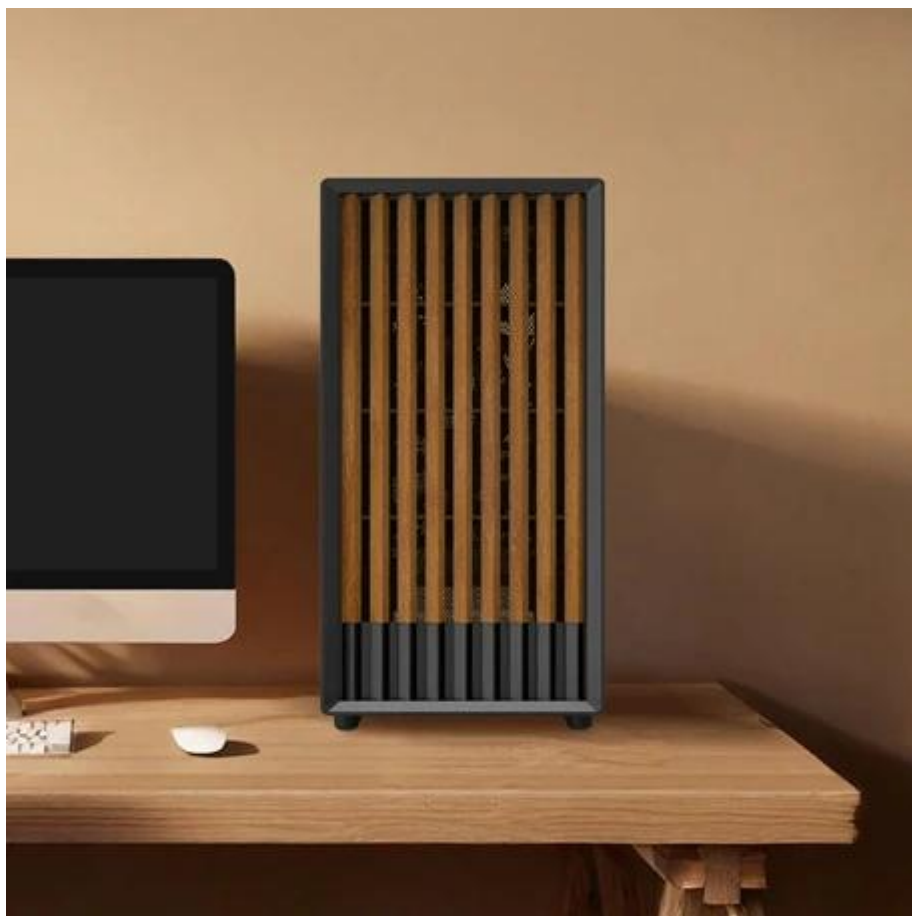

## ZALMAN P10 NAMU ČERNÁ

Cena celkem:	<b>1 696 Kč</b> <b>(bez DPH: 1 402 Kč)</b>
Běžná cena:	<b>1 866 Kč</b>
Ušetříte:	<b>170 Kč</b>
Kód zboží:	CASZAL0073
Part No.:	P10 Namu black
Záruka:	24 měs.
Stav:	Nové zboží

#### ZALMAN P10 Namu - PC skříň se závanem přírody

**PC skříň ZALMAN P10 Namu** dává zapomenout na obyčejné, až nevzhledné bedny pod stolem. Tento model se může pochlubit stylovým vzhledem, jemuž vévodí **přední panel s dřevěným dekorem** a přináší do chladného technologického světa také kousek přírody. Krása se snoubí také s patřičným výkonem. Vnitřní prostor poslouží k bezpečnému uložení všech komponent. Díky **průhledné bočnici** máte optimální výhled do nitra skříně a design přidává další body na celkové estetičnosti.

Konstrukce **PC skříně ZALMAN P10 Namu** myslí také na **promyšlený airflow**, který podporuje **trojice předinstalovaných 120mm ventilátorů** s možností rozšíření o dalších 6 kousků. Vaše sestava tak zůstane chladná i při náročném a dlouhotrvajícím provozu. Samozřejmostí je přítomnost **prachových filtrů** nebo **konektorů USB 3.0, USB-C** a kombinovaného audio portu pro sluchátka a mikrofon na horním panelu.

# ZALMAN P10 Namu

Elegantní počítačová skříň nabízí **prosklenou bočnici** a stylový **přední panel tvořený dřevěnými prvky**. Osazení komponentami je lehké díky intuitivnímu **systému správy kabeláže**, kabely tedy nikde zbytečně nepřekáží. Skříň je osazena **třemi 120mm ventilátory**. Potěší také možnost rozšíření o dalších 6 ventilátorů, magnetické prachové filtry a vestavěná **podpěra grafické karty**. Důmyslné řešení umožňuje pohodlné umístění **až 240 mm dlouhého výměníku vodního chlazení** na horní straně. Ve skříni je dostatek prostoru pro chladič CPU do výšky až 173 mm a grafickou kartu o délce až 340 mm. Na horním panelu se nachází porty **USB 3.0, USB-C** a kombinovaný audio port pro sluchátka a mikrofon. Skříň je dodávána **bez zdroje**.