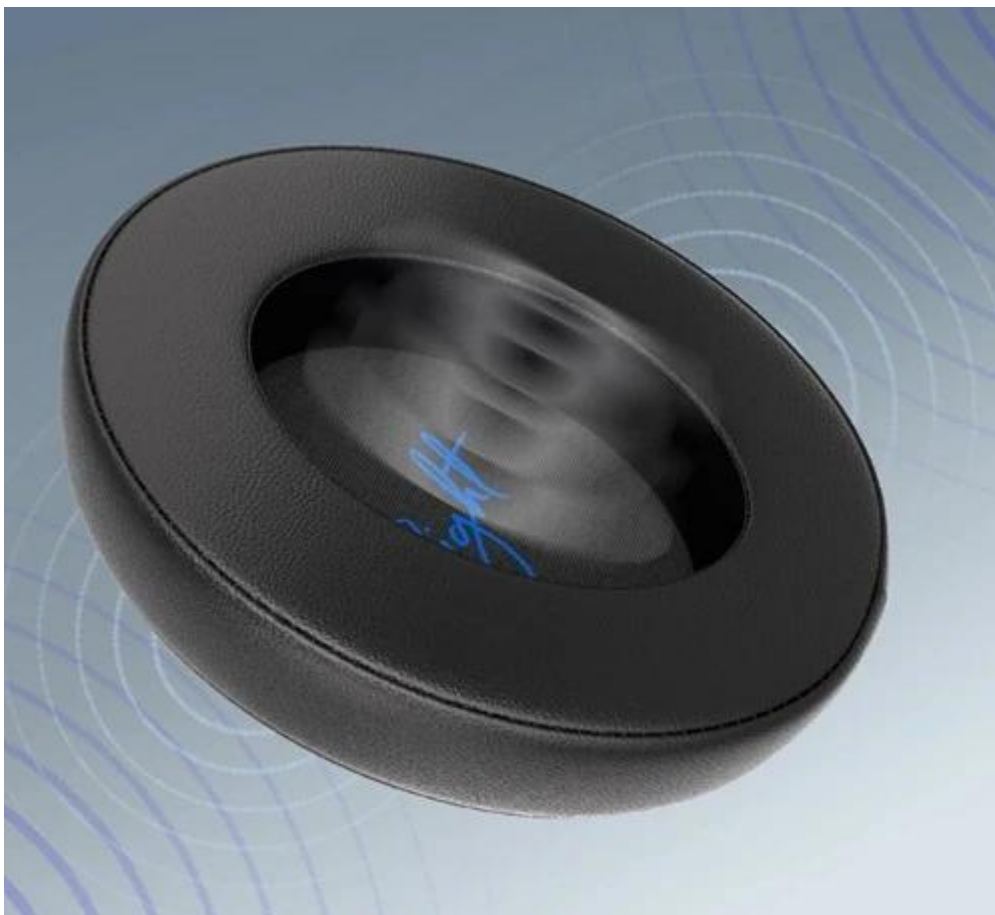

Endorfy Earpads Leather - luxus pro opravdové audiofilly

Kožené náušníky Endorfy Earpads Leather pro uživatele, kteří neberou kompromisy a spokojí se jen s prémiovou výbavou a komfortem. Náušníky jsou vyrobeny z **kvalitní PU kůže a paměťové pěny**. Díky tomu se optimálně přizpůsobí anatomii hlavy, uší, skvěle padnou a podporují dlouhodobé nošení bez otlaků.

Elegantní **černé provedení s modrými označeními LEFT a RIGHT** dodává sluchátkům moderní vzhled a zároveň usnadňuje jejich správné nasazení. Paměťová pěna se dokonale přizpůsobí tvaru hlavy a uší, čímž zajišťuje optimální tlak a stabilitu během použití.

- Prémiová měkká PU kůže s vysokou odolností proti opotřebením
- Paměťová pěna se přizpůsobí anatomickým rysům uživatele
- Vylepšená zvuková izolace s hlubšími basovými frekvencemi
- Univerzální velikost s rozměry 110 x 90 mm pro širokou kompatibilitu
- Snadná a rychlá instalace díky praktickému montážnímu systému
- Kompatibilní se sluchátky Viro, Viro Plus a Viro Infra
- Stylové modré označení LEFT a RIGHT pro snadnou orientaci