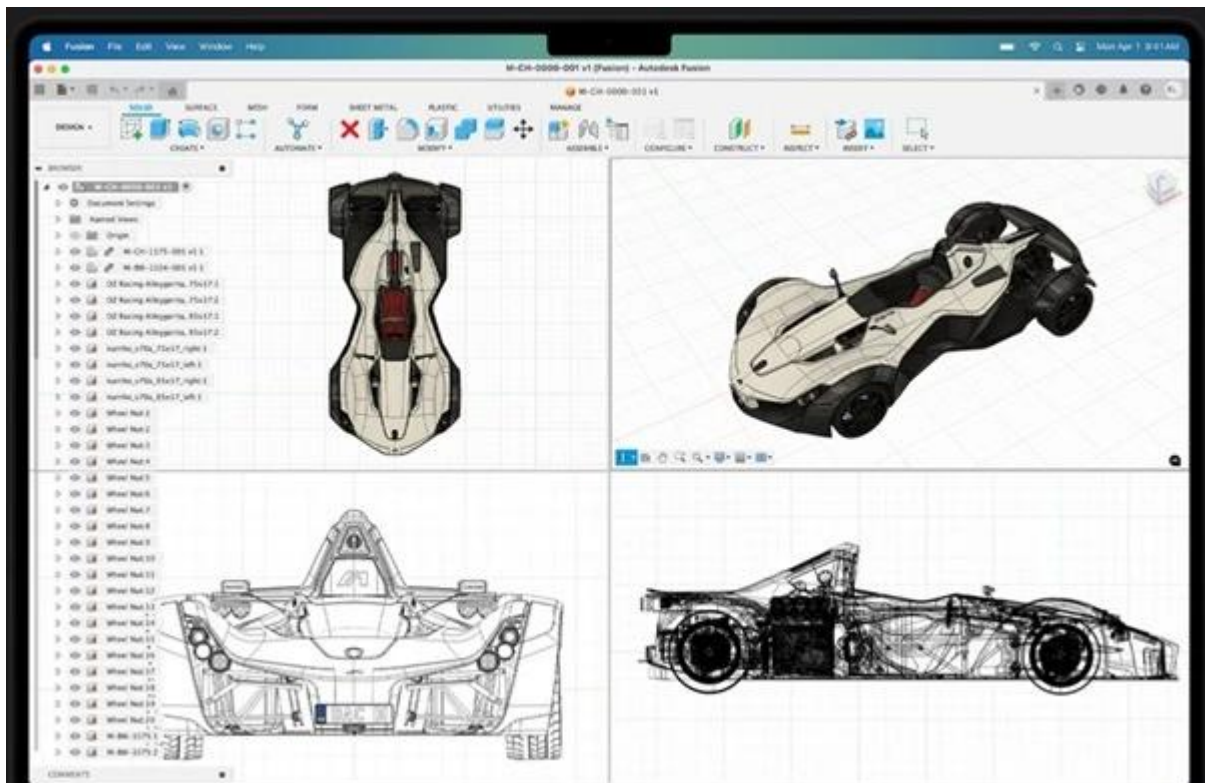

Apple MacBook Pro 16 - vezme z gruntu každý projekt na velkém displeji

Apple MacBook Pro 16 reflektuje všechny požadavky profesionálů. Nová generace špičkového přenosného zařízení drží krok s moderní dobou. Základem výkonu je 14jádrový procesor Apple M4 Pro, který představuje další skok na poli notebooků Apple. Je vyroben moderní technologií a ve spojení s vyspělou architekturou GPU produkuje vyšší výkon při plnění náročných úkolů a velkých projektů. O vizuální výkon se stará grafická karta Apple GPU s 20 jádry. Dynamická mezipaměť svižně reaguje na aktuální výpočetní procesy a optimalizuje výkon GPU při všestranném použití. Uplatní se při činnosti s profi aplikacemi a dalším softwarem, samozřejmostí je také editace nebo hraní her.

Koukejte na obsah optikou Retiny

Liquid Retina XDR displej disponuje úhlopříčkou 16,2" a nabízí velkou plochu pro sledování obsahu. Extrémní dynamický rozsah (XDR) zafixuje váš zrak mimořádnou reprodukcí detailů, světlých tónů i tmavých oblastí. Produkuje přesné barvy a díky podpoře ProMotion je vhodný pro profesionální zaměření.

Periferie všech typů, připojte se

Apple MacBook Pro 16 obsahuje bohatou nabídku portů pro připojení rozličného příslušenství a flexibilní pracovní činnost. Umožní vám připojit vysokorychlostní periferie, monitory, paměťové karty apod. Univerzálnost podporuje také dostupná vybavení v čele s 12Mpx Center Stage webkamerou. On-line komunikace doplňuje také trojice mikrofonů a k ozvučení poslouží rovnou 6 reproduktorů. Samozřejmě je přítomen již tradiční Touch ID pro zabezpečení otiskem prstu nebo Force Touch trackpad.