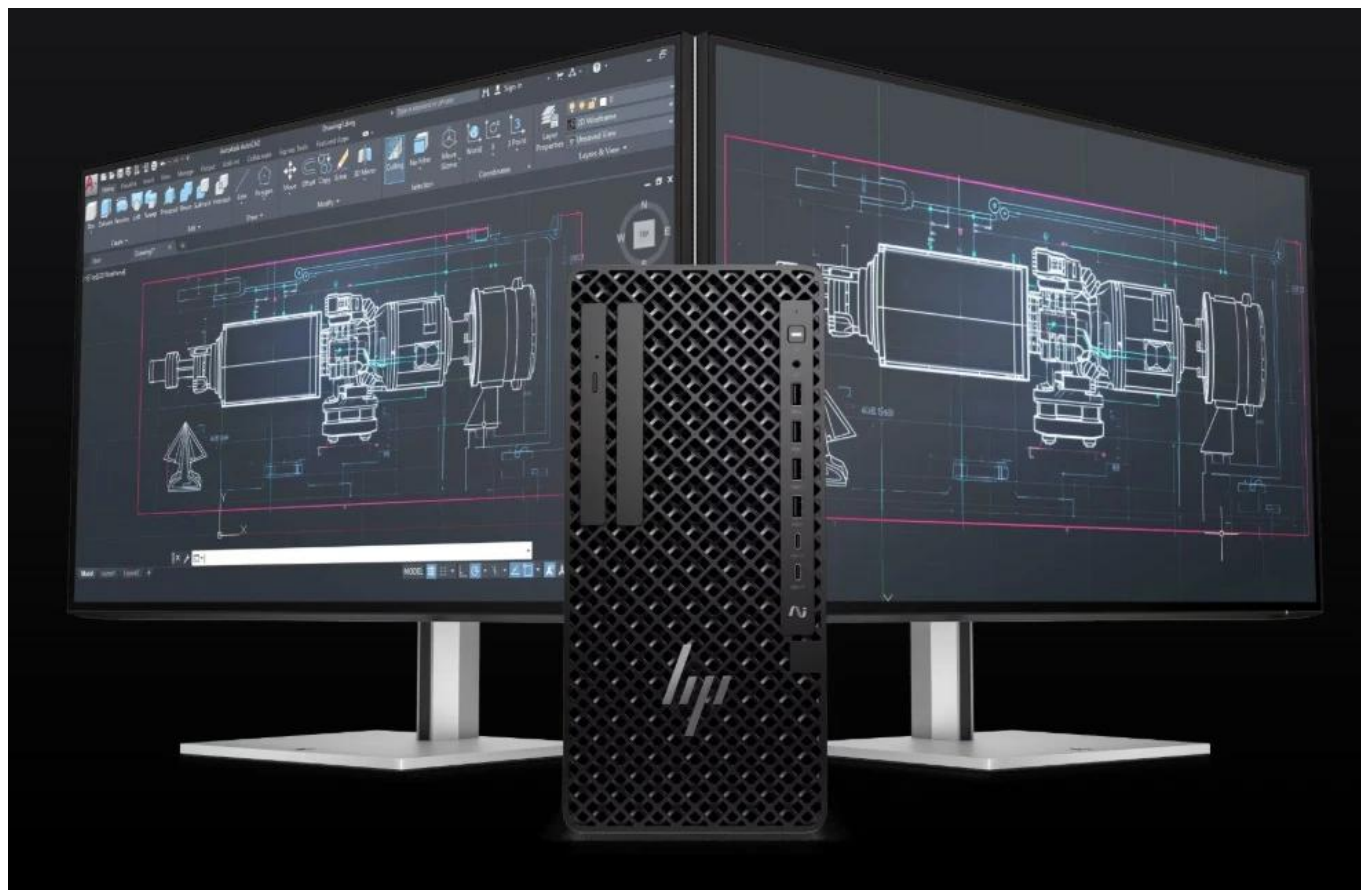

HP Z1 TOWER G1

Cena celkem:	75 981 Kč (bez DPH: 62 794 Kč)
Běžná cena:	83 579 Kč
Ušetříte:	7 598 Kč
Kód zboží:	POCHP2481
Part No.:	B34KVES#BCM
Záruka:	36 měs.
Stav:	Nové zboží

Popis**HP Z1 Tower G1 - výkon bez kompromisů ve stylovém provedení**

Počítač HP Z1 Tower G1 je výkonná pracovní stanice, která je vybavena dle požadavků náročných uživatelů. Na pohled elegantní skříň v sobě ukrývá sílu **procesoru Intel Core Ultra 9 285 vPro**, který zvládne i ty nejnáročnější výpočetní procesy. Ve spojení s **grafickou kartou NVIDIA RTX A1000** se nezapotí při grafických procesech, jako je renderování, modelování, kódování nebo hrátky s umělou inteligencí. Kombinace je navržena také pro provoz náročných grafických aplikací. **Desktop HP Z1 Tower G1** nezůstává pozadu ani při těch nejnáročnějších výpočetních procesech.

Disponuje rychlou **64GB RAM DDR5**, která zajistí nekompromisní odezvu a chod i při **extrémním multitasking**u. Čekat nebudete ani při spuštění aplikací a celého systému. **Dvojice SSD jednotek** se postará, abyste se k datům dostali během okamžiku. Navíc nabízí **kapacitu 512 GB + 1 TB**, takže s přehledem pojme pracovní soubory, software i multimediální obsah ve vysokém rozlišení. S konektivitou si budete připadat jako v technologickém centru. Na předním panelu najdete nepřeborné **množství konektorů** pro připojení periférií, které vám poskytnou pracovní volnost a možnost využívat vše, co potřebujete. Díky kombinaci **DisplayPort** a **HDMI** výstupů získáte podporu až pro 7 monitorů.