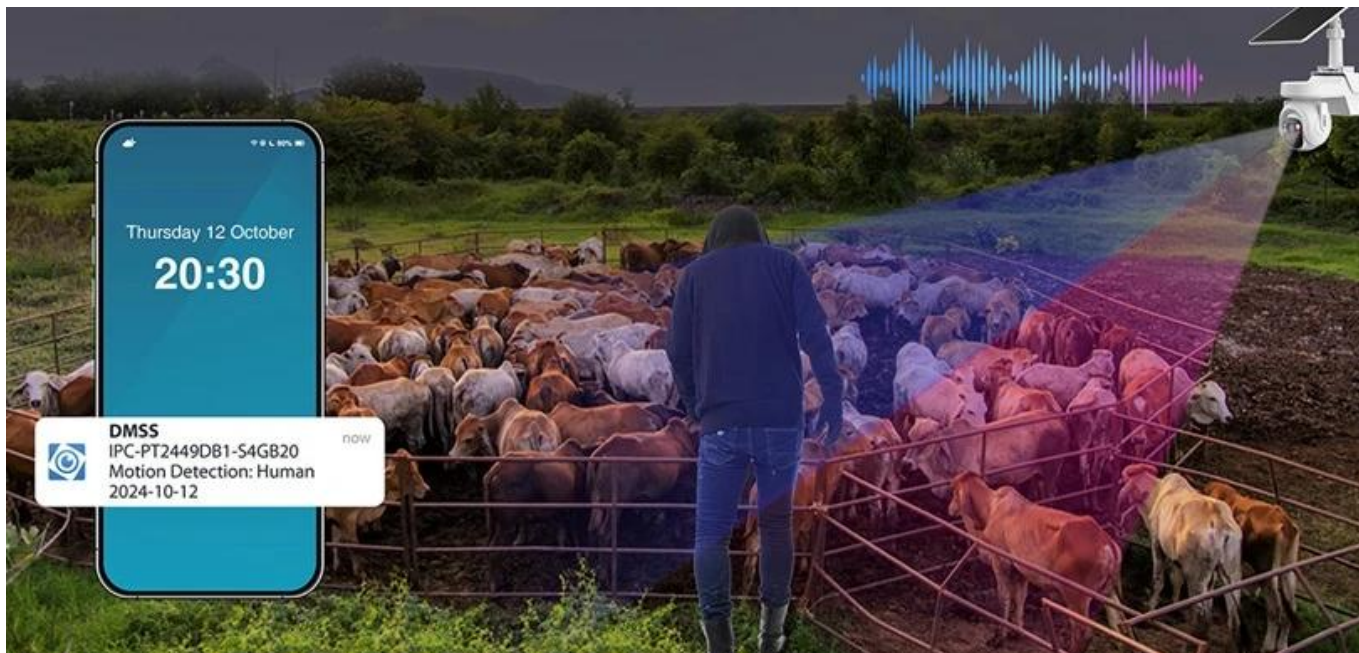

IP kamera Dahua KIT/BF4CP-4G - ochrana bez kompromisů

IP kamera Dahua KIT/BF4CP-4G se snadnou instalací pro zabezpečení venkovního prostoru. Disponuje **4MPx objektivem**, který zachytí obraz ve vysokém rozlišení a detailech. K tomu umožňuje zachycovat **široké úhly záběru 122,5°** horizontálně, takže neunikne žádný klíčový okamžik. Detekce probíhá na základě algoritmů umělé inteligence, díky čemuž dokáže spolehlivě rozpoznat lidské postavy i vozidla.

IP kamera Dahua KIT/BF4CP-4G je opatřena také **IR + LED přísvítem** a je vhodná pro monitoring v nočních hodinách. V případě narušení prostoru disponuje systémem aktivního odstrašení ve formě sirény a světelného alarmu, což narušitele zaručeně odvede od jeho záměrů. Mezi další přednosti patří podpora **mobilního připojení 4G/LTE**, díky čemuž je **IP kamera Dahua KIT/BF4CP-4G** vhodná pro instalaci do míst, kde není dostupné pevné internetové připojení.

4G konektivitu doplňuje také možnost **napájení pomocí solárního panelu**. Představuje tak ideální řešení pro **ekologický a dlouhodobý provoz** ve venkovním prostředí, a to i v nepříznivých vnějších podmínkách. Mezi další přednosti patří například podpora **mobilní aplikace v češtině** nebo **obousměrné audio** pro komunikaci.

Dahua KIT/BP4A-4G-0360B/M0508

Venkovní otočná **4megapixelová** IP síťová kamera s **4G/LTE** připojením, rozlišením **2560 x 1440 px**, snímačem **CMOS 1/3"**, kompresí videa **H.265**, mikrofonom, reproduktorem a PIR senzorem.