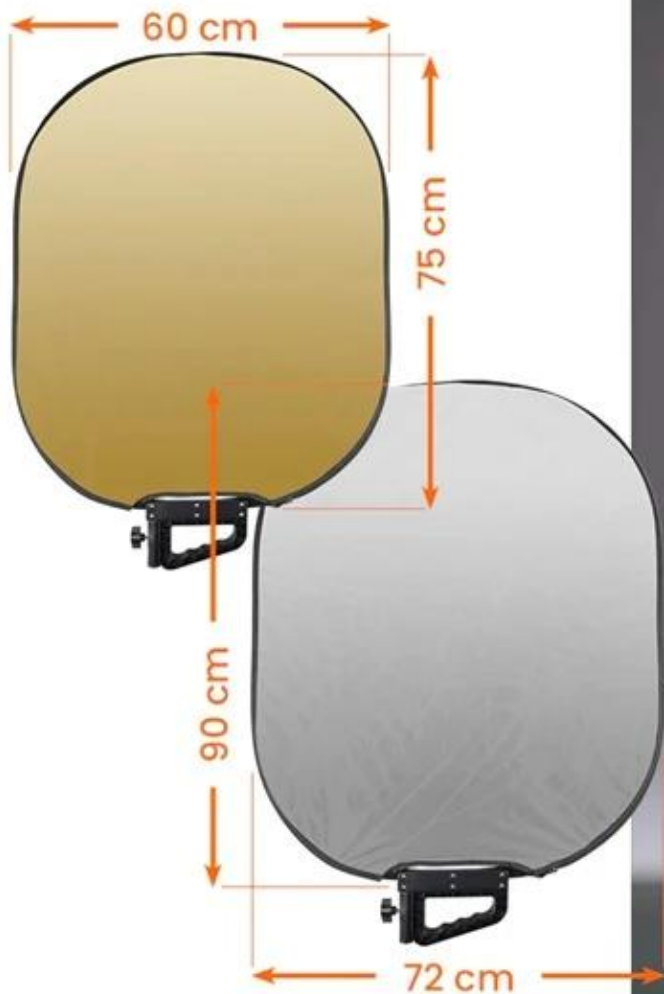

Reflektor Rollei Comfort Pro o rozměrech 72 × 90 cm, se kterým dosáhnete profesionálních výsledků. Je to lehký a kompaktní pomocník, který vám umožní vytvořit **optimální světelné podmínky** pro fotografování nebo natáčení v ateliéru, na cestách nebo venkovním prostředí. **Reflektor Rollei Comfort Pro** nabízí **pět různých odrazných ploch**, které se hodí pro každou světelnou situaci.

GOLD REFLECTOR

SILVER REFLECTOR

WHITE REFLECTOR

BLACK REFLECTOR

WHITE DIFFUSOR

Umožní vám vytvořit **snímky s teplým nebo kontrastním světlem**, jak si budete přát. Díky **skládacímu designu** se vměstná do brašny a snadno se přenáší. **Integrovaná ergonomická rukojeť** podporuje uchopení bez stativu a je ideální pro fotografování v sólo režimu. Samozřejmostí je **konstrukce z kvalitních materiálů**, které zajišťují odolnou konstrukci a dlouhou životnost i při častém používání.