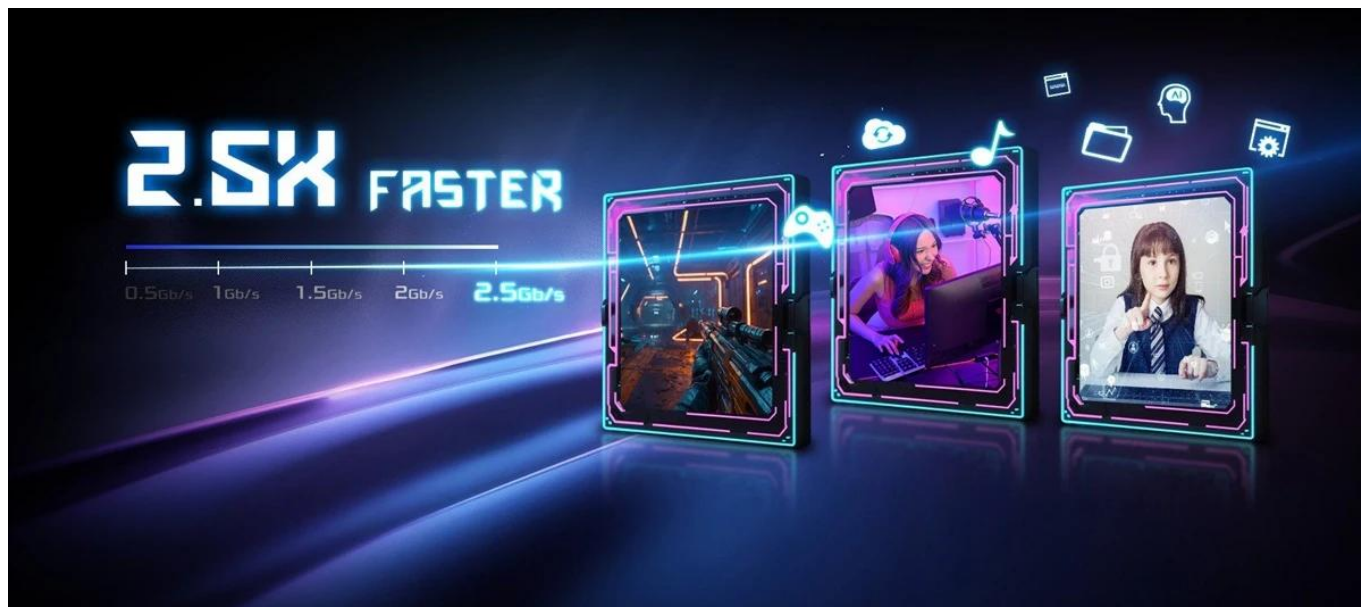

Základní deska disponuje **6+2+1fázovým napájením s Dr.MOS** pro spolehlivý přísun energie do procesoru a následný stabilní chod i velmi náročných aplikací. Přítomny jsou také volné sloty pro **operační paměť typu DDR5**, které pojmu až 256 GB. Model **ASRock A620AM Pro RS WiFi** si poradí také s instalací moderních grafických karet, nebo **ultra rychlými SSD jednotkami**, které napěchujete do M.2 slotů.