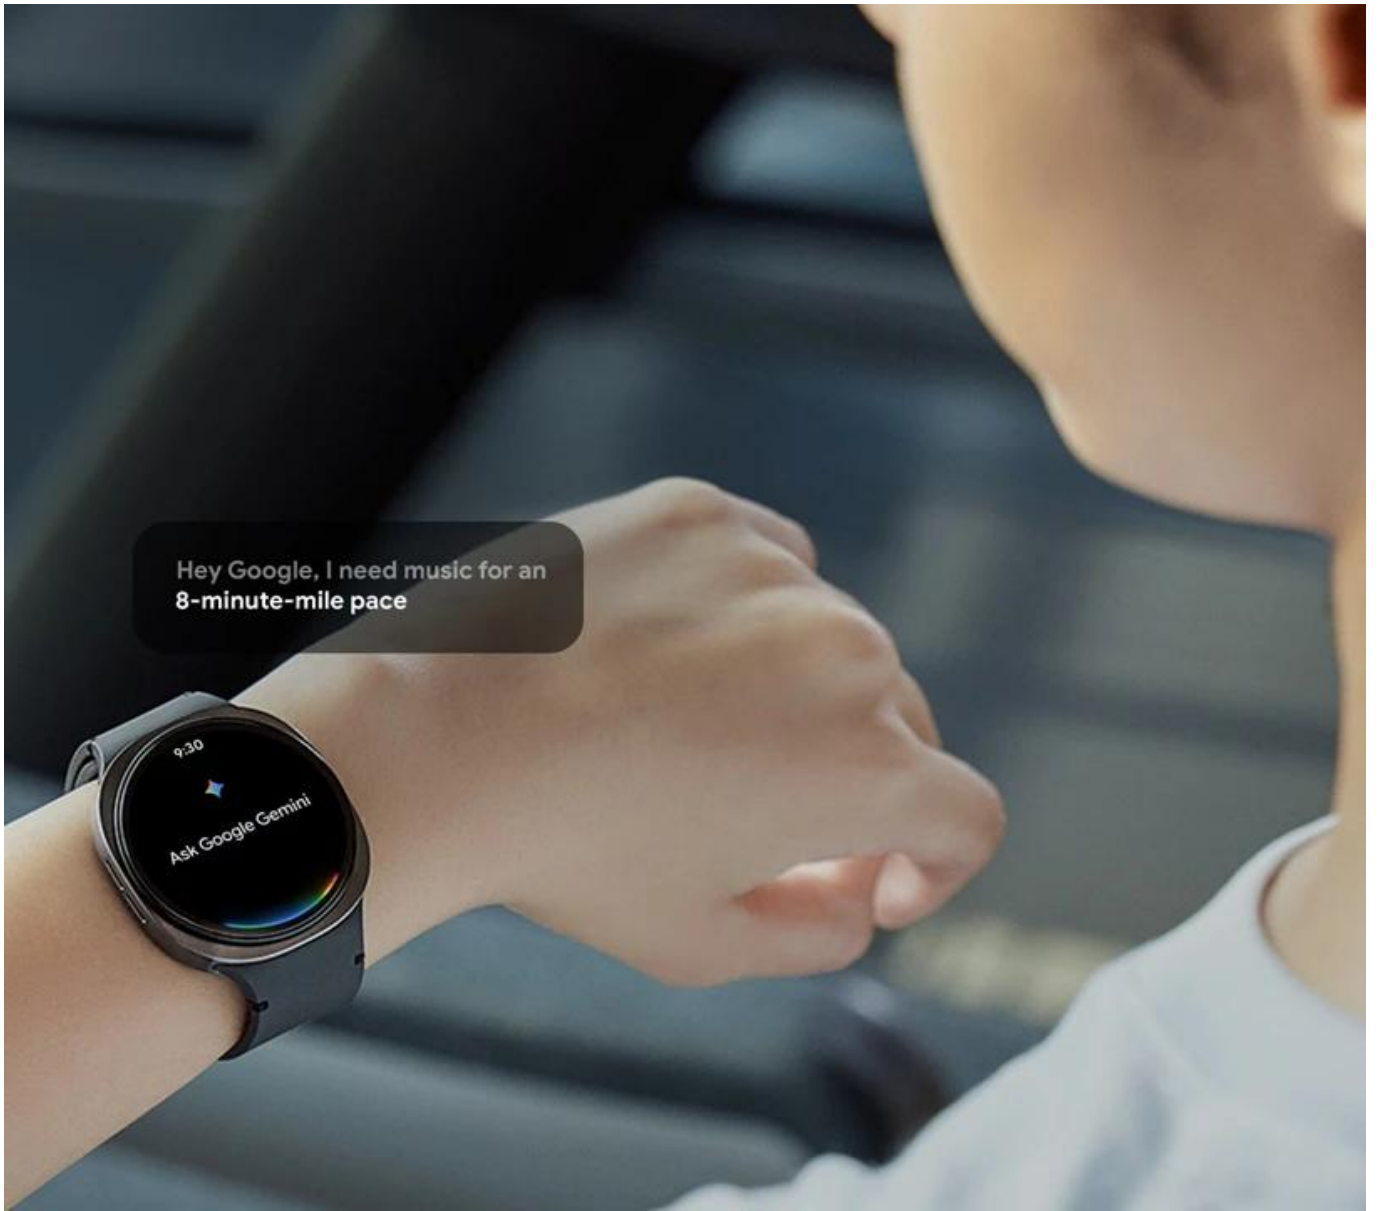

Popis

Samsung Galaxy Watch8 Classic LTE - elegantní fitness trenér na vašem zápěstí

Chytré hodinky Samsung Galaxy Watch8 Classic LTE spojují tenký, **stylový design a pokročilé funkce pro zdraví, sportovní aktivity i každodenní život**. Díky svému vzhledu se budou na zápěstí vyjímat, ať už běháte, sedíte v kanceláři nebo v divadle. Kruhový **AMOLED displej** s vysokou svítivostí dosahuje skvělé čitelnosti i na přímém slunci.

Hey Google, I need music for an
8-minute-mile pace

9:30
Ask Google Gemini

A co všechno vám displej ukáže? Hodinky **Samsung Galaxy Watch8 Classic LTE** se zaměřují na monitoring zdraví. Disponují funkcemi **měření tepu, hladiny antioxidantů v pokožce nebo analyzují kvalitu spánku**. Díky tomu přispívají k lepšímu sledování celkové kondice, případně zjištění abnormálních hodnot. **Výkonný procesor** podporuje chod bez zdržení a hodinky dovedou plynule zpracovat všechna potřebná data. Samozřejmostí je také přítomnost pestré konektivity v podobě **Bluetooth, Wi-Fi, NFC** nebo **GPS**, takže propojení není problém. Tento model podporuje rovněž **mobilní konektivitu pomocí eSIM** se sítěmi **3G WCDMA, 4G LTE FDD, 4G LTE TDD**.

Samsung Galaxy Watch8 Classic LTE 46 mm

Prémiové chytré hodinky s ikonickou otočnou lunetou, akčním tlačítkem a pokročilými AI funkcemi pro komplexní sledování zdraví a produktivity.

Galaxy Watch8 Classic představují mistrovské dílo moderního hodinářství kombinující nadčasový design s nejnovějšími technologiemi. Charakteristická **otočná luneta** se vrací v elegantním provedení a doplňuje ji nové **akční tlačítko** pro rychlý přístup k oblíbeným funkcím. Hodinky jsou vybaveny **1,34" Super AMOLED displejem** s rozlišením 438 x 438 pixelů a nabízejí bohatou paletu zdravotních funkcí podporovaných umělou inteligencí.