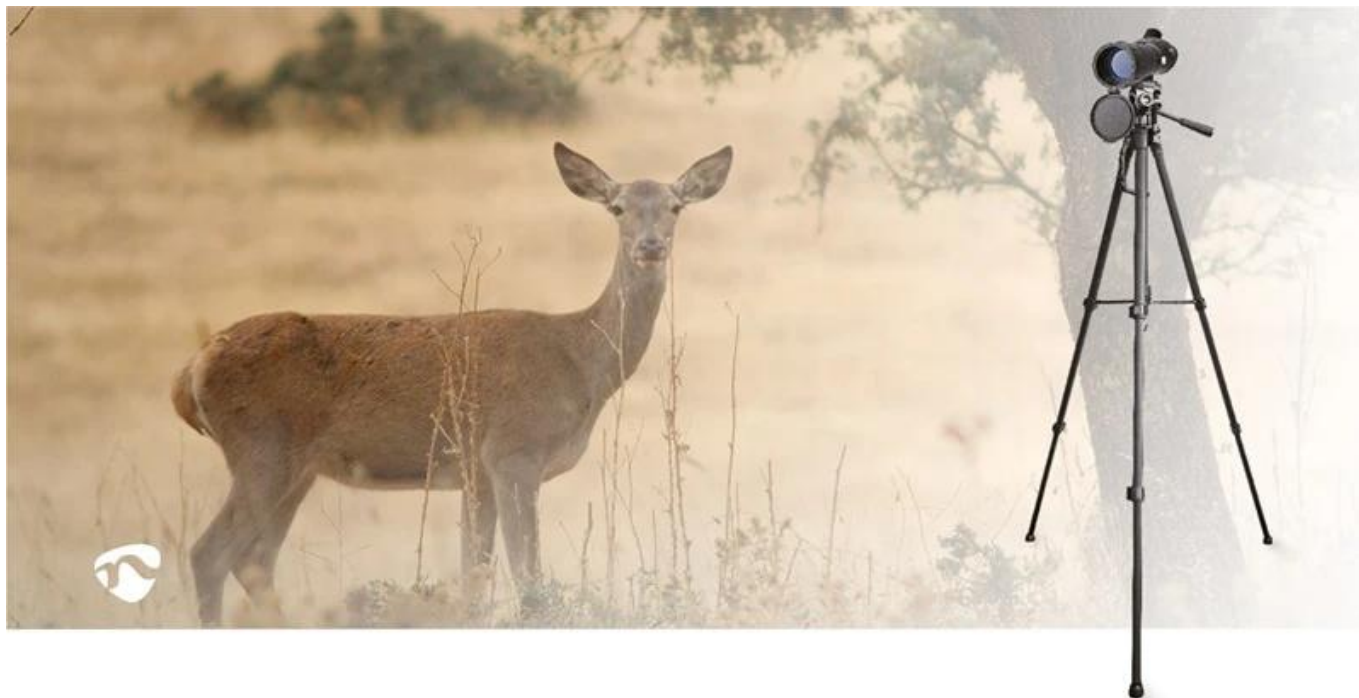

Dalekohled Nedis SCSP2000BK je ideální příslušenství **pro všechny milovníky přírody, turisty**, nebo třeba **sportovní fanoušky**, kteří nechtějí přijít o klíčový okamžik. Podporuje **nastavitelné zvětšení v rozmezí od 20x do 60x**, takže se přizpůsobí rozmanitým potřebám uživatele - od pozorování ptáků v přírodě až po letadla na obloze. Součástí je také praktický **stativ**, který umožní dlouhodobé **sledování bez únavy a chvění obrazu**, nebo taška pro ochranu a bezpečné přenášení.

Nedis SCSP2000BK

Výkonný pozorovací dalekohled s variabilním zvětšením 20-60x a velkým objektivem 60 mm pro dokonalé pozorování přírody.

Tento profesionální pozorovací dalekohled Nedis nabízí plynule nastavitelné **zvětšení od 20x do 60x**, což vám umožní

sledovat vzdálené objekty s mimořádnou přesností. Díky **velkému objektivu o průměru 60 mm** propouští dostatečné množství světla pro jasný a detailní obraz, zatímco **zorné pole 38 metrů na vzdálenost 1000 metrů** je ideální pro sledování statických objektů a pozorování divoké přírody.

- Variabilní zvětšení 20–60× pro flexibilní pozorování na různé vzdálenosti
- Velký objektiv o průměru 60 mm zajišťuje dostatečný průchod světla pro jasný obraz
- Zorné pole 38 metrů na vzdálenost 1000 metrů je ideální pro pozorování přírody
- Výstupní pupila 3 mm je optimalizovaná pro denní pozorování
- Oční reliéf 13 mm umožňuje pohodlné používání i s brýlemi
- Dioptrická korekce pro přizpůsobení různým zrakovým schopnostem
- Pogumování poskytuje pevný úchop a ochranu při používání
- Součástí balení je stativ s maximální výškou 156 cm a ochranné pouzdro
- Modré čočky pro optimální přenos světla a kontrast obrazu