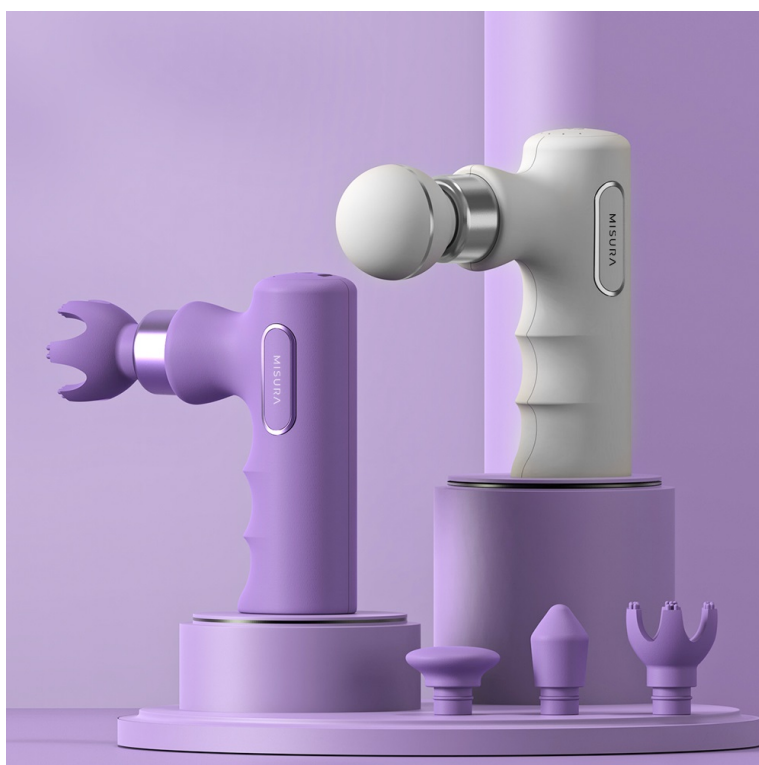

Masážní pistole MISURA MB5 Mini je ideální přístroj pro regeneraci svalů a kloubů jednoduše v pohodlí domova, v kanceláři nebo na cestách. Je vhodný pro všechny, kteří během dne čelí namáhavé práci, nebo mají sedavé zaměstnání. Na své si přijdou také amatérští sportovci, kteří potřebují po svém výkonu nebo tréninku rychlou regeneraci. Masážní pistole **MISURA MB5 Mini** je navržena s ohledem na každodenní použití a přinese úlevu po náročném dni v kanceláři, aktivitách v přírodě nebo práci na zahrádce. Díky **kompaktnímu designu** se jednoduše vměstná do batohu, tašky nebo vaší kapsy.

MISURA MB5 Mini

Masážní pistole MISURA MB5 Mini přináší **svěží a kompaktní design**, který se pohodlně vejde do kapsy nebo batohu. I přes svou malou velikost však ukrývá tato pistole veškerou sílu pro dokonalou masáž. Po náročném cvičení, tréninku i při sedavém zaměstnání jsou svaly zatěžovány a zaslouží si také náležitý relax. Ruční masážní pistole **MISURA MB5 Mini** je navržena tak, aby snižovala tonus ve svalích vedoucí k nepříjemné bolesti a dopomohla k jejich uvolnění, prokrvení a rychlejší regeneraci. Přístroj byl vyvinut ve spolupráci s odborníky i sportovci a jeho funkce odpovídají individuálním požadavkům uživatele. **Masážní stroj MISURA MB5 Mini** pracuje na principu pulzujících vibrací, které proudí do ztuhlé svalové tkáně a pomáhají k hloubkové stimulaci svalů a uzlových bodů. Díky tomu je zmírněna únava a bolest při takzvaném „přetažení“.