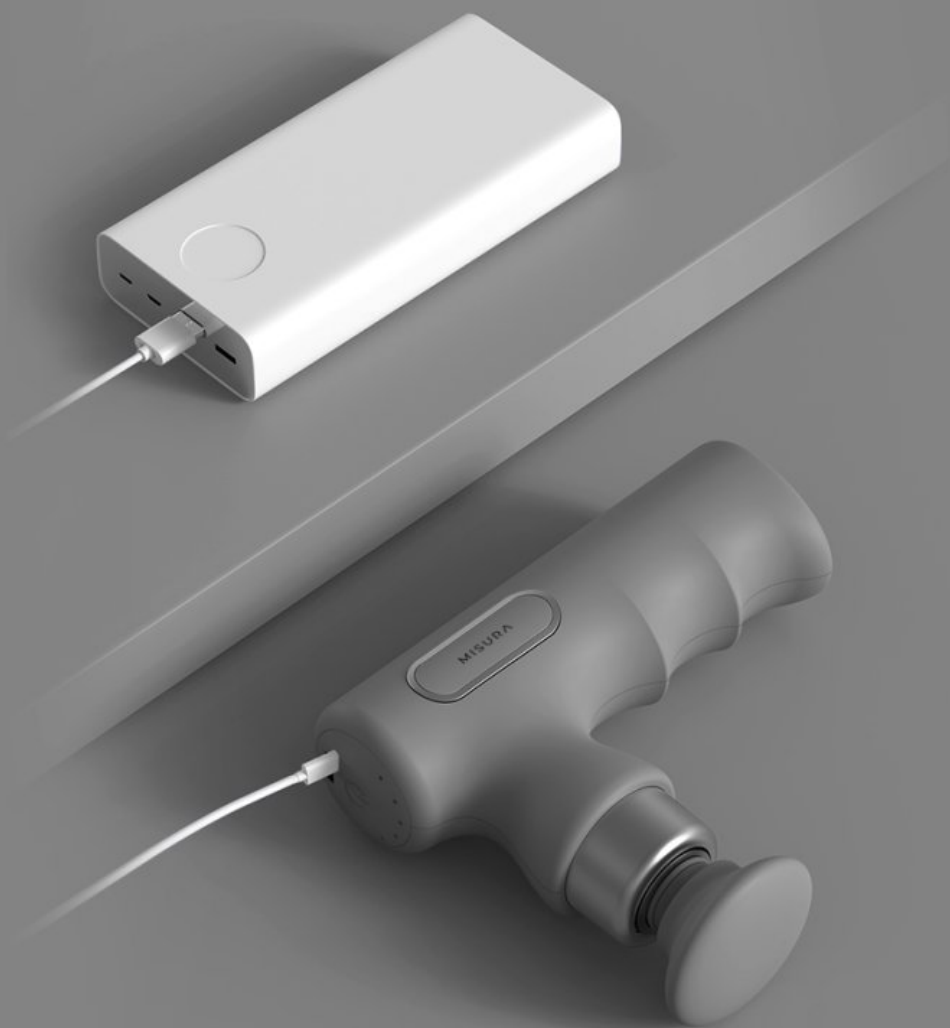

Masážní pistole MISURA MB5 Mini je ideální přístroj pro regeneraci svalů a kloubů jednoduše v pohodlí domova, v kanceláři nebo na cestách. Je vhodný pro všechny, kteří během dne čelí namáhavé práci, nebo mají sedavé zaměstnání. Na své si přijdou také amatérští sportovci, kteří potřebují po svém výkonu nebo tréninku rychlou regeneraci. Masážní pistole **MISURA MB5 Mini** je navržena s ohledem na každodenní použití a přinese úlevu po náročném dni v kanceláři, aktivitách v přírodě nebo práci na zahrádce. Díky **kompaktnímu designu** se jednoduše vměstná do batohu, tašky nebo vaší kapsy.

MISURA MB5 Mini

Masážní pistole MISURA MB5 Mini přináší **svěží a kompaktní design**, který se pohodlně vejde do kapsy nebo batohu. I přes svou malou velikost však ukrývá tato pistole veškerou sílu pro dokonalou masáž. Po náročném cvičení, tréninku i při sedavém zaměstnání jsou svaly zatěžovány a zaslouží si také náležitý relax. Ruční masážní pistole **MISURA MB5 Mini** je navržena tak, aby snižovala tonus ve svalích vedoucí k nepříjemné bolesti a dopomohla k jejich uvolnění, prokrvení a rychlejší regeneraci. Přístroj byl vyvinut ve spolupráci s odborníky i sportovci a jeho funkce odpovídají individuálním požadavkům uživatele. **Masážní stroj MISURA MB5 Mini** pracuje na principu pulzujících vibrací, které proudí do ztuhlé svalové tkáně a pomáhají k hloubkové stimulaci svalů a uzlových bodů. Díky tomu je zmírněna únava a bolest při takzvaném „přetažení“.

KÓNICKÁ HLAVA

Vhodná pro přesnou masáž v místě bolesti.

PLOCHÁ HLAVA

Vhodná pro masáž různých částí těla a k relaxaci.

INTELIGENTNÍ ŘÍZENÍ ČIPU S EXTRÉMNĚ RYCHLOU ODEZVOU

Vynikající výkon s okamžitou odezvou zajistí,
že každý impuls je přesně takový, jaký potřebuješ.

PĚT STUPŇŮ INTENZITY PRO VARIABILNÍ MASÁŽ

Zvol si intenzitu přesně podle tvých potřeb
pro dokonalý zážitek z relaxace.

NABÍJECÍ PORT TYPU USB-C PRO RYCHLÉ A JEDNODUCHÉ DOBÍJENÍ

Zjednoduš si život díky dostupnému nabíjení přes USB-C