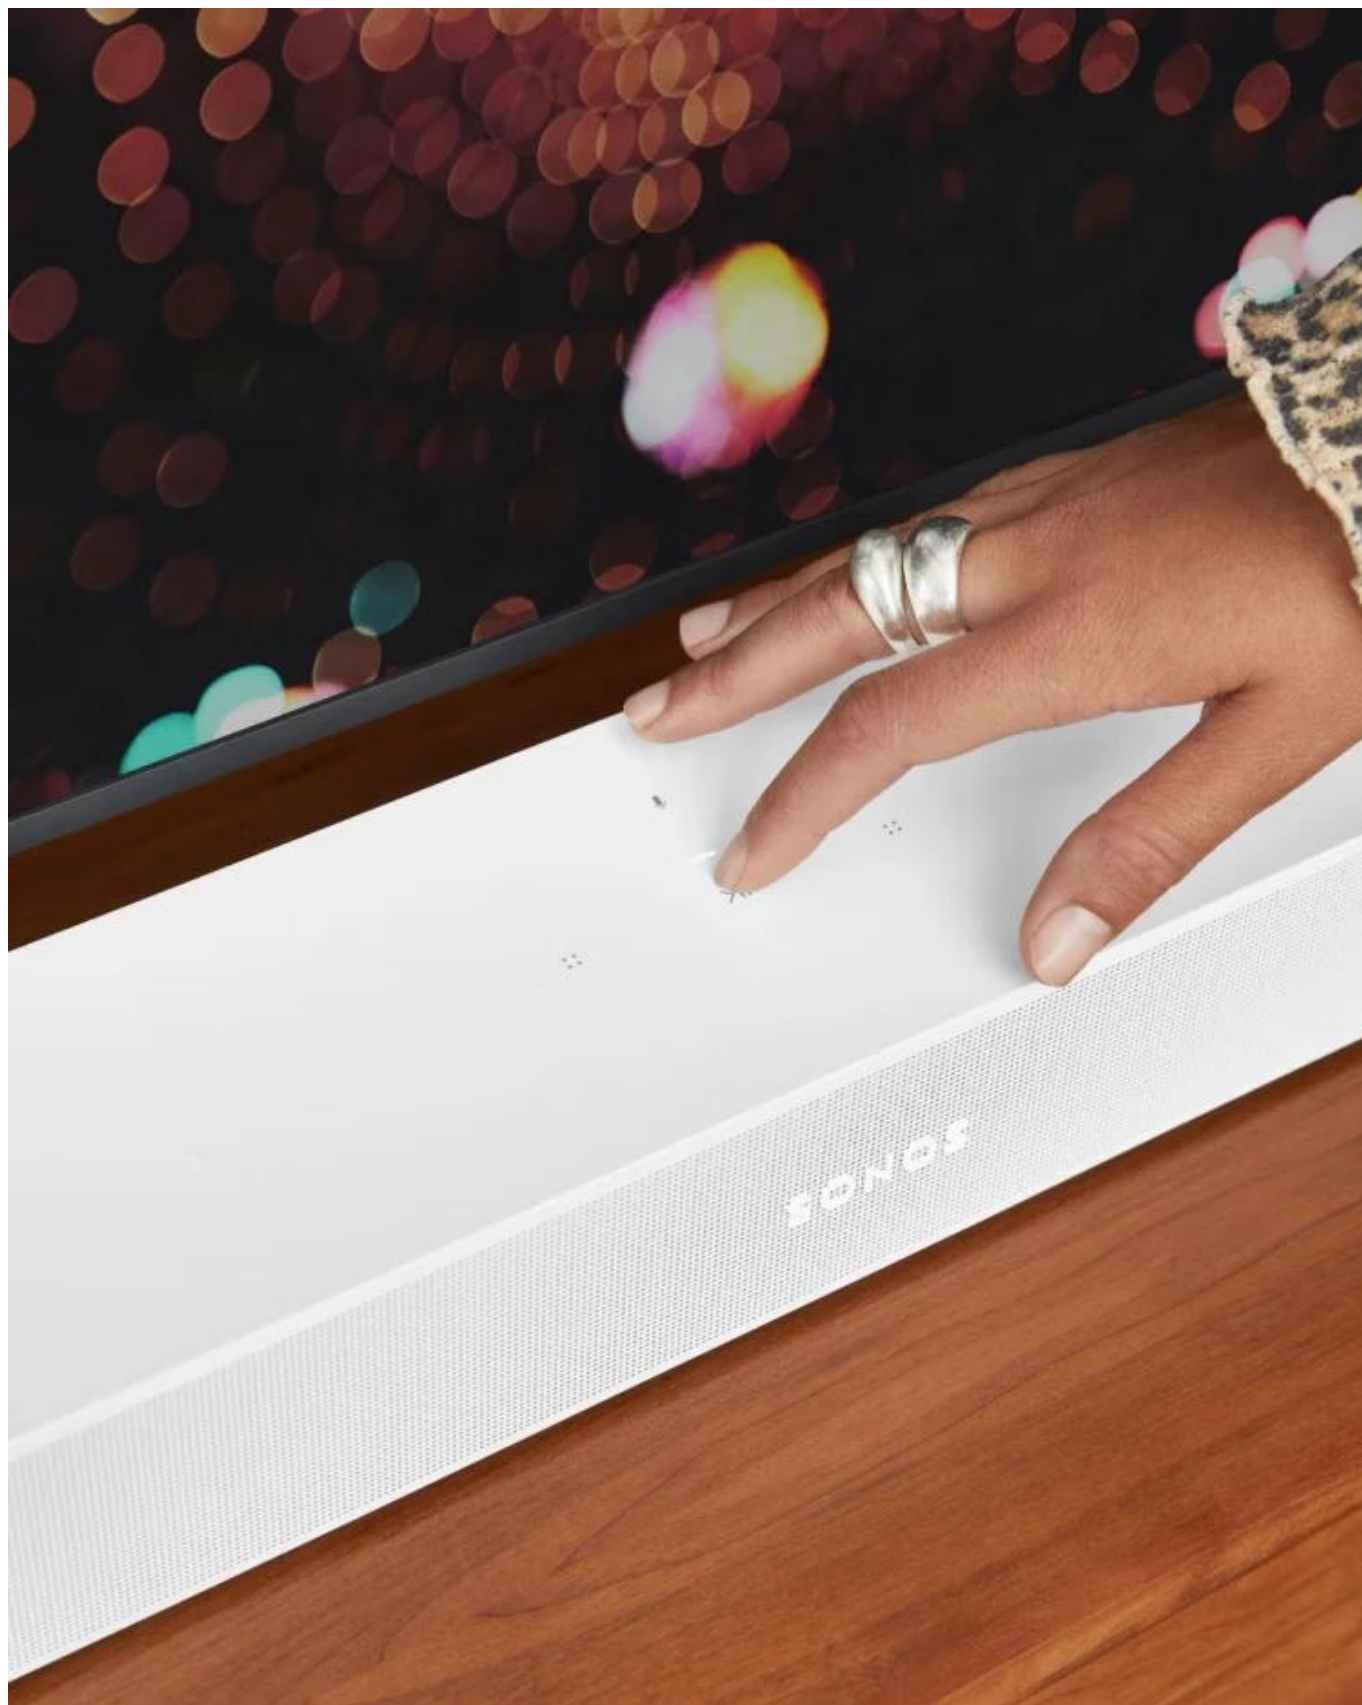

Chytrý soundbar s prostorovým efektem Dolby Atmos pro TV i hudbu.

Beam (Gen 2) připojíte k TV přes **HDMI eARC/ARC** a během chvilky nastavíte v aplikaci Sonos. Pět zesilovačů třídy D se **čtyřmi středobasovými měniči/reproduktory**, **centrálním tweeterem** a **třemi pasivními zářiči** podává čisté dialogy a vyrovnaný zvuk v celé místnosti.

- 5 digitálních zesilovačů třídy D
- 4 eliptické měniče pro střední pásmo a 1 centrální tweeter zajišťují přirozený projev a jasné výšky
- 3 pasivní zářiče umocňují a vylepšují nízké frekvence pro vyvážené basy
- Podpora Dolby Atmos přináší prostorový efekt při připojení přes HDMI eARC/ARC a kompatibilní zdroje
- Režimy „Vylepšení řeči,“ a „Noční poslech,“ jsou dostupné v aplikaci Sonos
- TruePlay ladí zvuk podle místnosti; funkce je dostupná na iOS
- Bezdrátové připojení Wi-Fi 802.11 b/g/n (2,4 GHz) a kabelový Ethernet 10/100 Mb/s
- Apple AirPlay 2, aplikace Sonos S2 a hlasové služby Sonos Voice Control & Amazon Alexa
- Kapacitní dotykové ovládání na těle a signalizační LED včetně indikace mikrofonu
- Možnost rozšíření o zadní reproduktory a subwoofer Sonos pro domácí kino