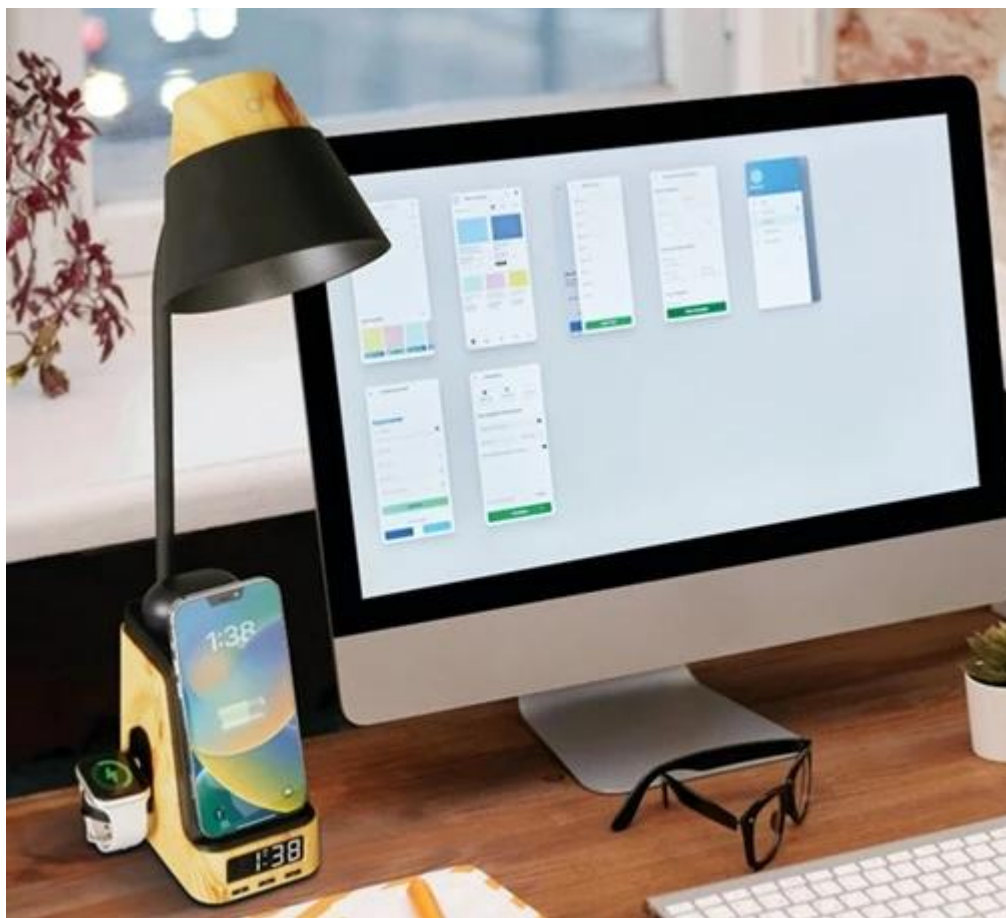

LED stolní lampička IMMAX IDEAL - světlo pro práci, relax i nabíjení elektroniky

Praktická stolní LED lampička IMMAX IDEAL, která se přizpůsobí vašim požadavkům. Produkuje světlo příjemné **barevné teploty od teplé 2700 K přes neutrální 4000 K až po studenou 5000 K**. Díky tomu je vhodná pro široké spektrum činností během dne i noci, uplatní se při práci, čtení, kreslení nebo večerní relaxaci. Zkrátka světlo tak akorát. **Intuitivní ovládání** vám umožní snadné nastavení stmívání. **LCD displej** nabízí rovněž hodiny s funkcí **budíku**.

Mezi další funkce patří **integrovaná bezdrátová stanice Qi 3 v 1**, která umožní nabíjení smartphonu, sluchátek nebo chytrých hodinek výkonem 5 W. Díky elegantnímu designu **LED lampička IMMAX IDEAL** optimálně zapadne do každého interiéru, ať už se jedná o studentský pokoj, noční stůl v ložnici, nebo kancelář.