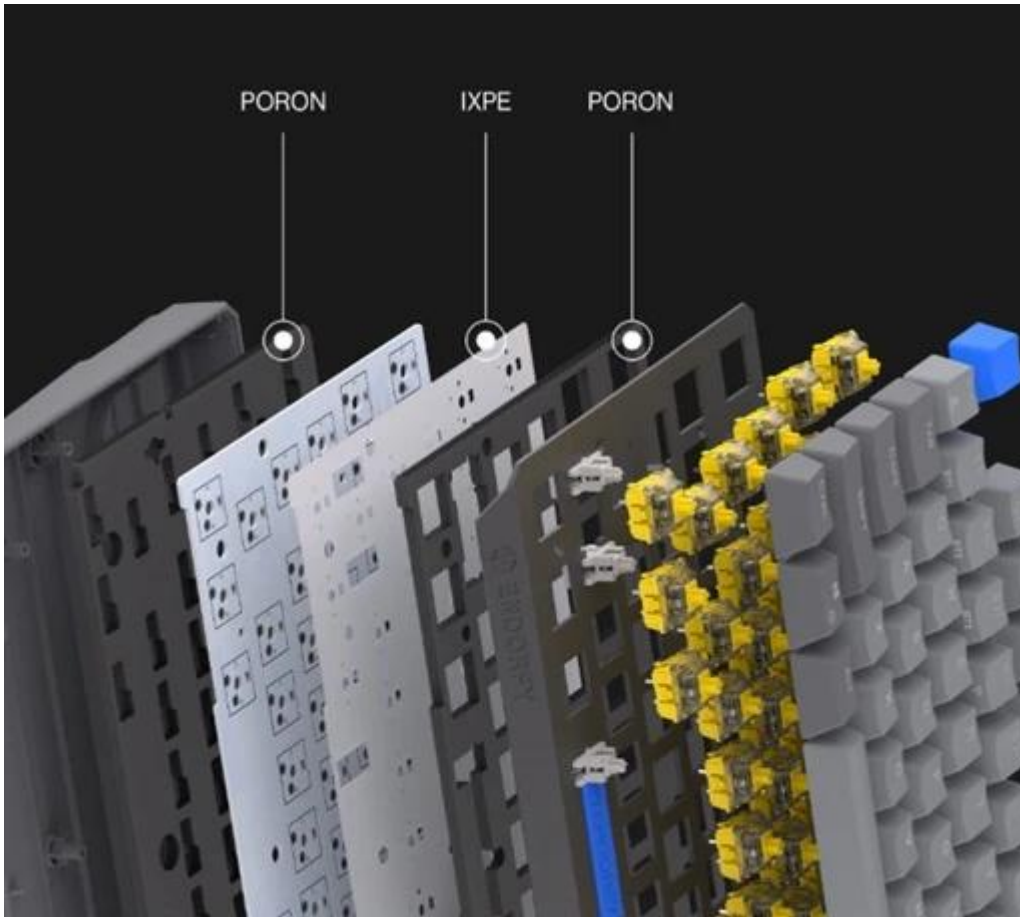

## ENDORFY THOCK V2 WIRELESS US

Cena celkem:	<b>2 143 Kč</b>
	<b>(bez DPH: 1 771 Kč)</b>
Běžná cena:	<b>2 358 Kč</b>
Ušetříte:	<b>214 Kč</b>
Kód zboží:	KLAEND1440
Part No.:	EY5A129
Záruka:	24 měs.
Stav:	Nové zboží

### Klávesnice Endorfy Thock V2 Wireless - vaše zbraň na digitální bitevní pole

**Mechanická klávesnice Endorfy Thock V2 Wireless**, která mění poměry ve hrách. Představuje špičkovou periferii, která je navržena pro nekompromisní gaming, ale také další činnosti - od sekání hlav bossů přes kódování až po kreativní projekty. **Klávesnice Endorfy Thock V2 Wireless** disponuje plnohodnotnou velikostí a US ANSI rozložením se 104 klávesami, které umožňují maximální kontrolu a ovládání každého pohybu. Kromě drátového připojení podporuje také verze také **bezdrátovou konektivitu** pomocí **Bluetooth** nebo **přes USB přijímač** s 2,4GHz technologií.

**Prémiová konstrukce s hliníkovou horní deskou** zvládne každou herní session bez ohledu na intenzitu. Je pevná, stabilní a nezlomná v jakékoli akci. Provedení s **3 vrstvami akustické pěny** eliminuje vibrace a dutý zvuk. Díky tomu je každý stisk příjemný a klávesnice nezní jako nějaké staré železo. **Endorfy Thock V2** je vybavena **spínači Endorfy Yellow by Gateron**, které jsou speciálně navrženy pro plynulost a přesnost každého stisku.

Konstrukce využívá **prémiové materiály vyztužené pevnou hliníkovou horní deskou** pro dlouhodobou odolnost. Speciální akustické řešení s **třemi vrstvami pěny (dvě PORON a jedna IXPE)** minimalizuje ozvěnu a eliminuje dutý zvuk při psaní. I mezerník je odhlučen silikonovými podložkami pro čistý a uspokojivý zvuk každého úhozu.