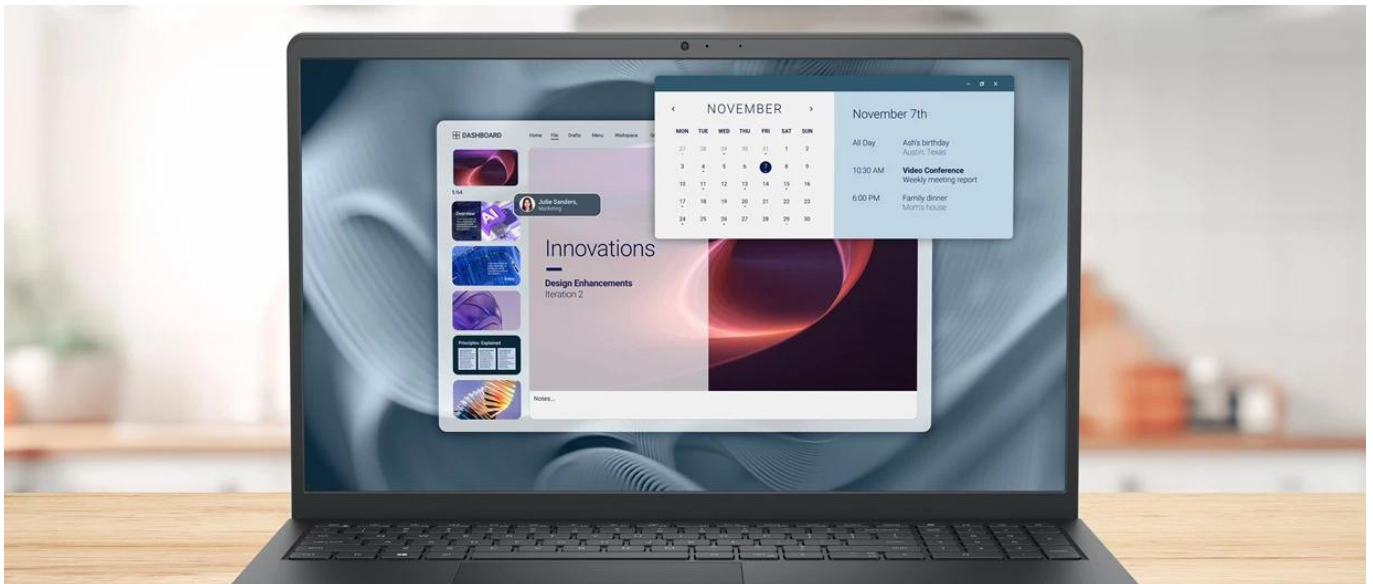

**Popis****Dell Pro 15 Essential PV15250 - každodenní práce na komfortním displeji**

**Notebook Dell Pro 15 Essential PV15250** si poradí i s těmi nejnáročnějšími pracovními úkoly. Disponuje 15,6palcovým displejem, který přináší více prostoru, ale současně si uchovává rozměry a hmotnost ideální pro přenášení. Notebook **Dell Pro 15 Essential PV15250** je navržen speciálně pro potřeby moderních kanceláří a stane se z něj spolehlivý pracovní nástroj.

**IPS displej s Full HD rozlišením a 120Hz obnovovací frekvencí** produkuje ostrý a plynulý obraz pro práci s tabulkami, byznys softwarem, čtení dokumentů i sledování multimédií. Díky **antireflexní** úpravě je obsah jasný a dobře čitelný za všech okolností.

**Notebook Dell Pro 15 Essential PV15250** i přes větší displej potěší lehkým provedením, které dosahuje **váhy pouhých 1,62 kg**, díky čemuž je ideální pro mobilní zaměstnance, studenty a další uživatele v pohybu. **SSD jednotka s kapacitou 1 TB** poskytne prostor pro ukládání objemných dat, rychlý přístup a spouštění aplikací a celého systému. Výbava obsahuje také **podsvícenou klávesnici, čtečku otisku prstů a TPM čip** pro pokročilé zabezpečení.