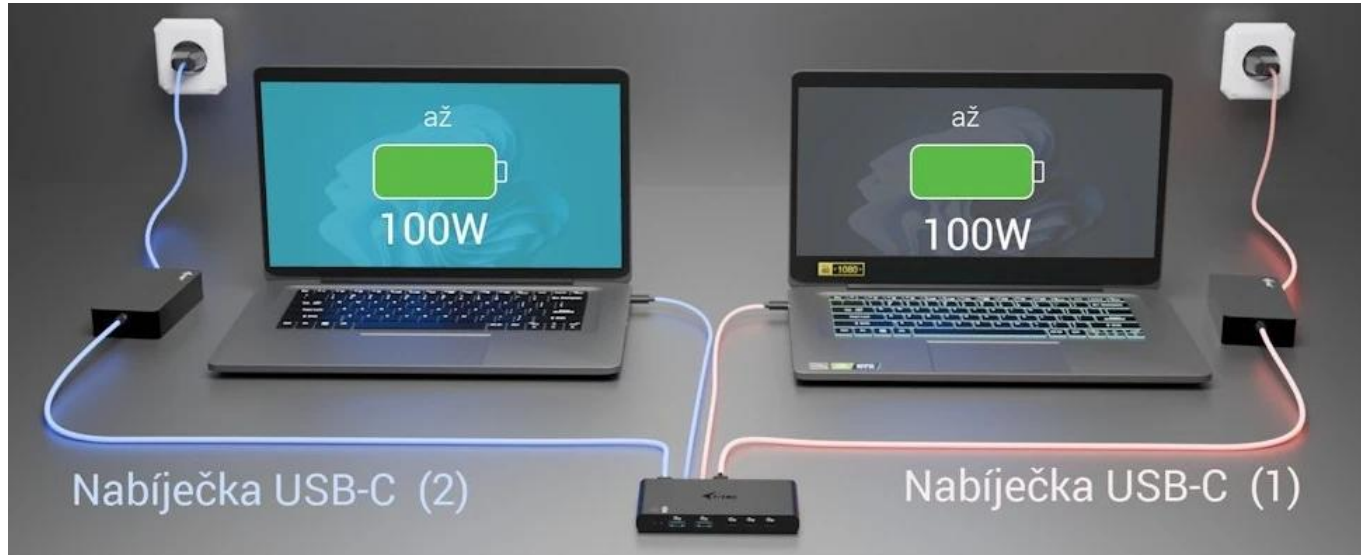

I-TEC USB-C KVM Dock - konektivita rychle, efektivně a pro dva systémy

Dokovací stanice I-TEC USB-C KVM Dock představuje ideální řešení rovnou pro dva hostitele. Podporuje plynulé přepínání mezi PC1 a PC2, což znamená, že vám stačí jedna dokovací stanice pro provoz periferních zařízení na dvou počítačích. Stačí mezi nimi jen přepínat pomocí tlačítka. Dvojitě výkonné napájení Power Delivery (2x 100 W), takže oba systémy lze nabíjet současně. Samozřejmostí je integrovaný **KVM přepínač**.

Dokovací stanice I-TEC USB-C KVM obsahuje širokou škálu konektorů, mezi nimiž nechybí například **HDMI** pro připojení externích monitorů a zobrazení ve **4K kvalitě při 60 Hz**. Podporuje tak ostrý obraz pro práci i multimediální zábavu. Dále máte na jednom místě **USB porty typu C a A s rychlostí až 5 Gb/s** či kombinovaný **3,5mm audio port**. Kompatibilita napříč operačními systémy **Windows 10/11, macOS, Linux, Android, ChromeOS, iPadOS** umožní využití v každé moderní kanceláři nebo domácnosti. Vše vměstnáno do **kompaktního designu**, díky čemuž je dokovací stanice I-TEC vhodná pro časté přenášení a na cesty.

I-TEC USB-C KVM Dock (2 hostitelé)

Kompaktní dokovací stanice s integrovaným KVM přepínačem pro efektivní práci se dvěma počítači současně.

Tato univerzální dokovací stanice kombinuje funkcionalitu klasické dokovací stanice s pokročilým **KVM přepínačem**, který umožňuje plynulé přepínání mezi dvěma připojenými hostiteli. Díky **dvojitému Power Delivery až 2x 100 W** můžete nabíjet oba připojené počítače současně, zatímco sdílíte jednu sadu periférií – monitor, klávesnici, myš a další příslušenství.

Stanice podporuje externí **4K displej přes HDMI s obnovovací frekvencí až 60 Hz** a nabízí širokou škálu konektorů včetně **USB-C a USB-A portů s rychlostí až 5 Gb/s**. Kompaktní rozměry **130 x 65 x 16,5 mm** a hmotnost pouhých **146 g** z ní činí ideální řešení pro domácí kanceláře, firemní prostředí i práci na cestách.