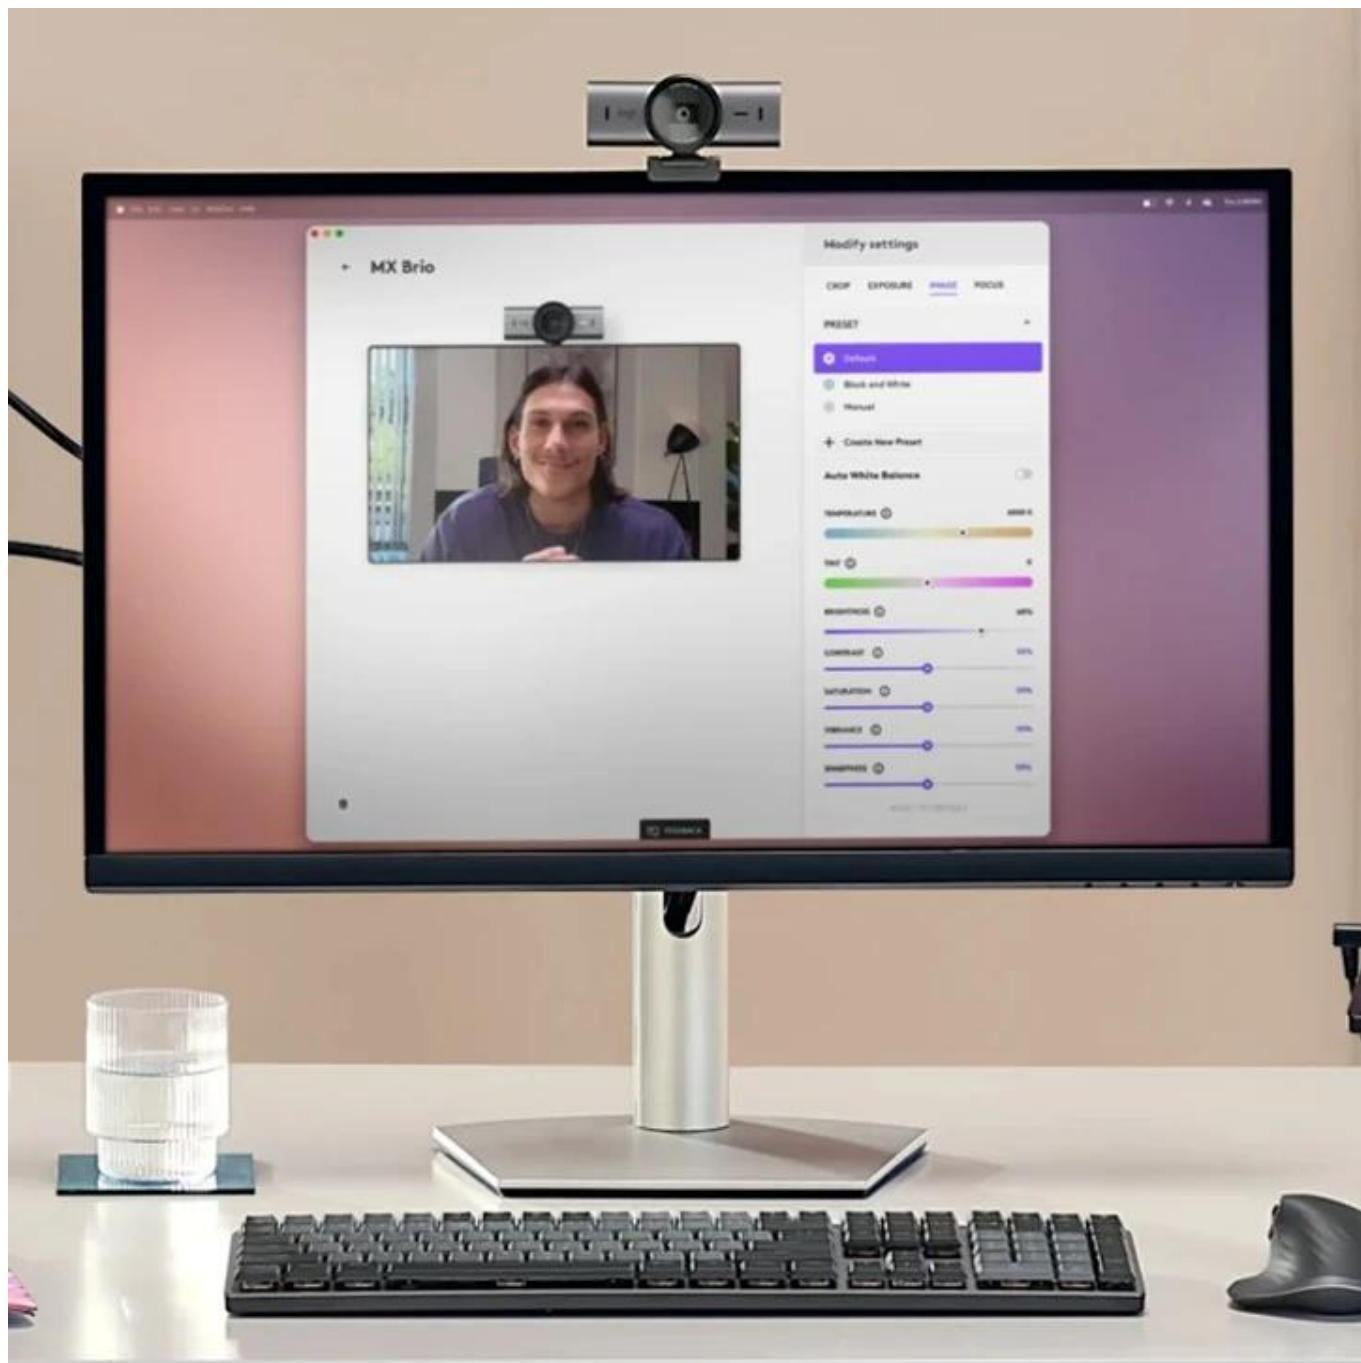

Popis

Logitech MX Brio - Ultra HD 4K webkamera pro profesionální hovory

Špičková webkamera Logitech MX Brio pro náročné uživatele, kteří vyžadují dokonalý obraz při každé on-line komunikaci. Ať už vás čeká veledůležitý **videohovor**, **streamujete** nebo prezentujete svoje nápady na firemní poradě, Logitech MX Brio se postará o maximální pozornost, ostrý a jasný obraz.

Webkamera podporuje zobrazení v **rozišení Ultra HD 4K** při 30 fps nebo **Full HD** při 60 fps. Postará se tak nejen o mimořádně ostrý obraz s jemnými detaily, ale také potřebnou plynulost snímkování. Ve spojení s **AI optimalizací obrazu** podporuje automatické nastavení expozice s vyváženou bílou či **redukcí vizuálního šumu**.

Webkamera **Logitech MX Brio** má ráda lidské obličejce a nabízí **2x lepší viditelnost** a vyhlazení obrazu oproti předchozímu modelu Brio 4K. **Režim Show Mode** vám umožní naklopit kameru dolů a snadno sdílet obsah na vašem stole díky **automatickému otočení obrazu** – ideální pro prezentace psaných poznámek nebo nákrešů. **Logitech MX Brio** ve své výbavě obsahuje **duální mikrofony** s potlačeným šumem.

Logitech MX Brio

Nejpokročilejší webová kamera Logitech s Ultra HD 4K rozlišením a vylepšením obrazu pomocí umělé inteligence.

Webová kamera MX Brio představuje špičku technologie pro videokonference a streaming s výjimečnou kvalitou obrazu díky **Sony STARVIS 8,5Mpx senzoru** s pixely většími o 70 % oproti předchozím modelům. Nabízí **Ultra HD 4K rozlišení při 30 fps** nebo **Full HD 1080p při 60 fps** s pokročilým automatickým ostřením a skleněným objektivem pro ostré detaily.